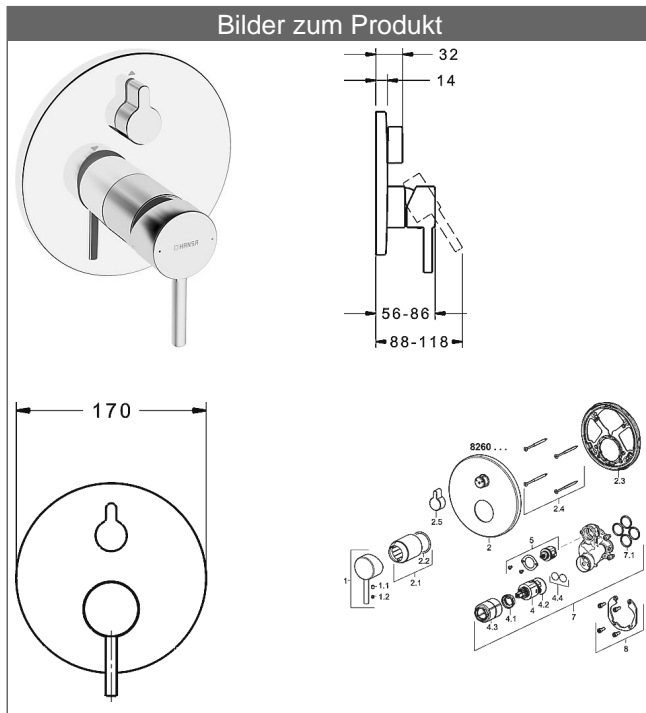

HANSAVANTIS Style
Fertigmontageset mit Funktionseinheit
Einhand-Wannen-Batterie
passend zu HANSABLUEBOX Einbaukörper
schraubenlose Rosette
Funktionseinheit mit BLUESWITCH Umstellung

Beschreibung

HANSAVANTIS Style
 Fertigmontageset mit Funktionseinheit
 Einhand-Wannen-Batterie
 passend zu HANSABLUEBOX Einbaukörper
 schraubenlose Rosette
 Funktionseinheit mit BLUESWITCH Umstellung

PA-IX 28816/ICC

Durchflussmenge: 21/21 l/min (Auslauf/Brause), gemessen bei 3 bar Fließdruck

- Bestehend aus:
- Befestigung der Funktionseinheit mit 4 Schrauben
- Schalldämpfer
- Dekorset bestehend aus:
- Pin-Bedienungshebel (Metall)
- (-) W+K-Kennzeichnung
- Hülse und Wandrosette
- BLUECLICK Rosettenträger zur einfachen Montage
- BLUESWITCH manuelle, keramische Umstellung Wanne/Brause
- (-) für druckunabhängige Funktion
- BLUETUNE Ausrichtung der Rosette nach Einbau von $\pm 3,5^\circ$ möglich

HANSA Steuerpatrone classic 3.5

Produktnummer: 59913075

Anzahl in Stückliste: 1

(-) Keramikscheiben mit integrierten Fettdepots

(-) einstellbare Heißwassersperre

(-) einstellbare Wassermengenbegrenzung bis ca. 6 l/min

Variante	Art.-Nr.
verchromt	82609077

passend zu Einbaukörper 8000 / 8001

Produktbild

Produktzeichnung

Produktzeichnung

Produktzeichnung

DVGW: Prüfzeichen DW-6506CS0196

Zugehörige Produkte