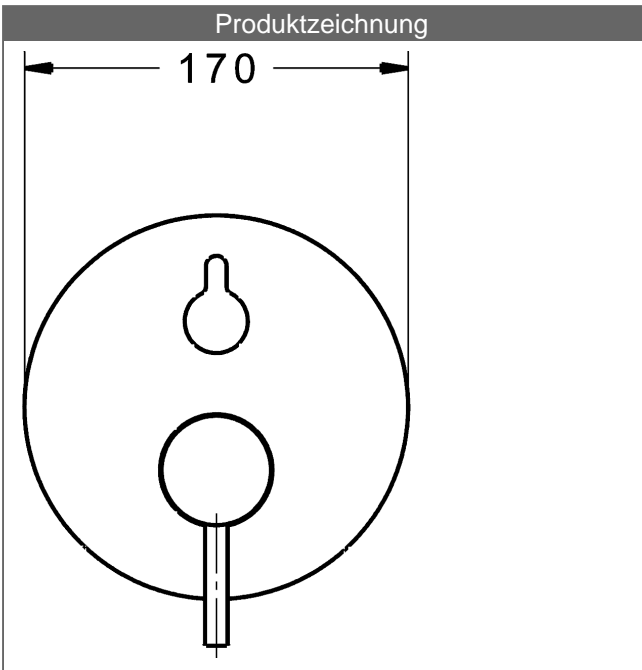

PA-IX 28816/ICC

Durchflussmenge: 21/21 l/min (Auslauf/Brause), gemessen bei 3 bar Fließdruck

- Bestehend aus:
- Befestigung der Funktionseinheit mit 4 Schrauben
- Schalldämpfer
- Dekorset bestehend aus:
- Pin-Bedienungshebel (Metall)
- (-) W+K-Kennzeichnung
- Hülse und Wandrosette
- BLUECLICK Rosettenträger zur einfachen Montage
- BLUESWITCH manuelle, keramische Umstellung Wanne/Brause
- (-) für druckunabhängige Funktion
- BLUETUNE Ausrichtung der Rosette nach Einbau von $\pm 3,5^\circ$ möglich

HANSA Steuerpatrone classic 3.5

Produktnummer: 59913075

Anzahl in Stückliste: 1

(-) Keramikscheiben mit integrierten Fettdepots

(-) einstellbare Heißwassersperre

(-) einstellbare Wassermengenbegrenzung bis ca. 6 l/min

Variante	Art.-Nr.
verchromt	82609077

passend zu Einbaukörper 8000 / 8001

Produktbild

Produktzeichnung

Produktzeichnung

Produktzeichnung

DVGW: Prüfzeichen DW-6506CS0196

Zugehörige Produkte

Produktbild:	Beschreibung:	Artikelnummer:
	<p>HANSABLUEBOX Grundeinheit Unterputz-Einbaukörper</p> <p>ohne Vorabspernung</p>	<p>80000000</p>
	<p>HANSABLUEBOX Grundeinheit Unterputz-Einbaukörper</p> <p>mit Vorabspernung</p>	<p>80010000</p>