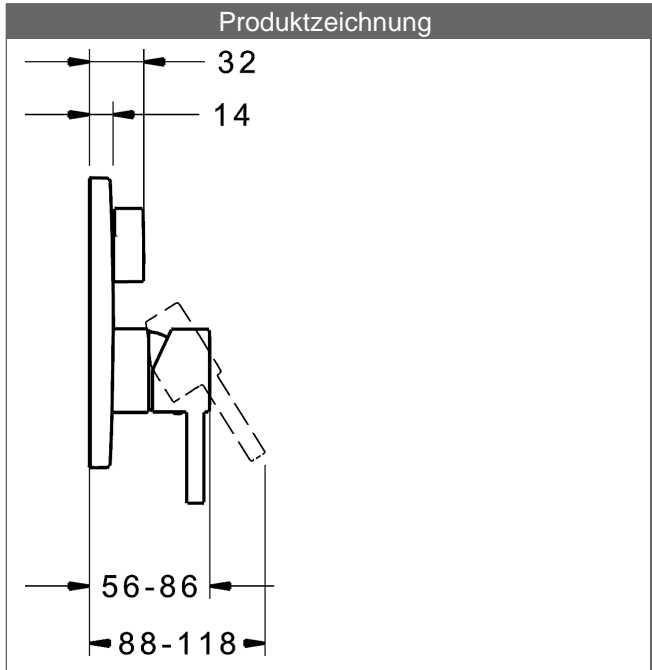

PA-IX 28816/ICC

Durchflussmenge: 21/21 l/min (Auslauf/Brause), gemessen bei 3 bar Fließdruck

- Bestehend aus:
- Befestigung der Funktionseinheit mit 4 Schrauben
- Schalldämpfer
- Dekorset bestehend aus:
- Pin-Bedienungshebel (Metall)
- (-) W+K-Kennzeichnung
- Hülse und Wandrosette
- BLUECLICK Rosettenträger zur einfachen Montage
- BLUESWITCH manuelle, keramische Umstellung Wanne/Brause
- (-) für druckunabhängige Funktion
- BLUETUNE Ausrichtung der Rosette nach Einbau von $\pm 3,5^\circ$ möglich

HANSA Steuerpatrone classic 3.5

Produktnummer: 59913075

Anzahl in Stückliste: 1

(-) Keramikscheiben mit integrierten Fettdepots

(-) einstellbare Heißwassersperre

(-) einstellbare Wassermengenbegrenzung bis ca. 6 l/min

Variante	Art.-Nr.
verchromt	82609077

passend zu Einbaukörper 8000 / 8001

Produktbild

Produktzeichnung

Produktzeichnung

Produktzeichnung

DVGW: Prüfzeichen DW-6506CS0196

Zugehörige Produkte

Produktbild:	Beschreibung:	Artikelnummer:
	<p>HANSABLUEBOX Grundeinheit Unterputz-Einbaukörper</p> <p>ohne Vorabspernung</p>	<p>80000000</p>
	<p>HANSABLUEBOX Grundeinheit Unterputz-Einbaukörper</p> <p>mit Vorabspernung</p>	<p>80010000</p>