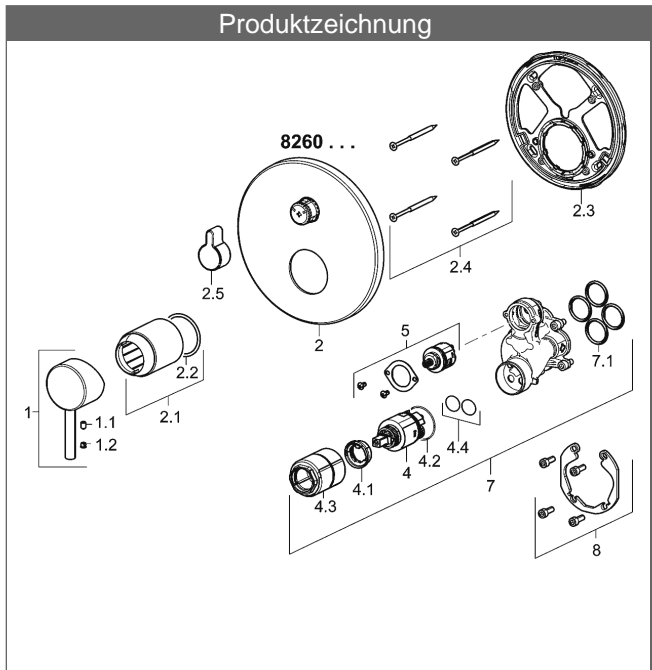

PA-IX 28816/ICC

Durchflussmenge: 21/21 l/min (Auslauf/Brause), gemessen bei 3 bar Fließdruck

- Bestehend aus:
- Befestigung der Funktionseinheit mit 4 Schrauben
- Schalldämpfer
- Dekorset bestehend aus:
- Pin-Bedienungshebel (Metall)
- (-) W+K-Kennzeichnung
- Hülse und Wandrosette
- BLUECLICK Rosettenträger zur einfachen Montage
- BLUESWITCH manuelle, keramische Umstellung Wanne/Brause
- (-) für druckunabhängige Funktion
- BLUETUNE Ausrichtung der Rosette nach Einbau von $\pm 3,5^\circ$ möglich

HANSA Steuerpatrone classic 3.5

Produktnummer: 59913075

Anzahl in Stückliste: 1

(-) Keramikscheiben mit integrierten Fettdepots

(-) einstellbare Heißwassersperre

(-) einstellbare Wassermengenbegrenzung bis ca. 6 l/min

Variante	Art.-Nr.
verchromt	82609077

passend zu Einbaukörper 8000 / 8001

Produktbild

Produktzeichnung

Produktzeichnung

Produktzeichnung

DVGW: Prüfzeichen DW-6506CS0196

Zugehörige Produkte

Produktbild:	Beschreibung:	Artikelnummer:
	<p>HANSABLUEBOX Grundeinheit Unterputz-Einbaukörper</p> <p>ohne Vorabspernung</p>	<p>80000000</p>
	<p>HANSABLUEBOX Grundeinheit Unterputz-Einbaukörper</p> <p>mit Vorabspernung</p>	<p>80010000</p>