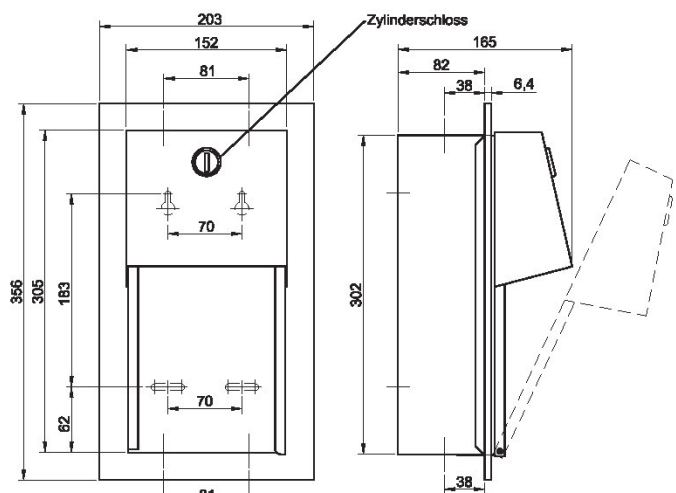

Doppel-WC-Papierrollenhalter TRADI-AP

Doppel-WC-Papierrollenhalter TRADI-UP

erforderliche
Wandaussparung
159x311x86mm BxHxT

Doppel-WC-Papierrollenhalter-Modell-TRADI zur Wandmontage (AP) bzw, Unterputzmontage (UP) für zwei Rollen bis zu 135 mm Durchmesser. Die obere Rolle fällt automatisch runter, wenn die untere Rolle aufgebraucht ist. Gehäuse und Mechanismus aus Edelstahl. Diebstahlsichere Spindeln.

Material nichtrostender Stahl	Werkstoff-Nr. 1.4301	Materialdicke 0,8mm	Oberfläche gebürstet		
Bezeichnung			BxHxT in mm	Artikel-Nr.	Euro
Doppel-WC-Papierrollenhalter-TRADI-AP			152 x 305 x 165	70 75 0030	
Doppel-WC-Papierrollenhalter-TRADI-UP			203 x 356 x 165	70 75 0031	