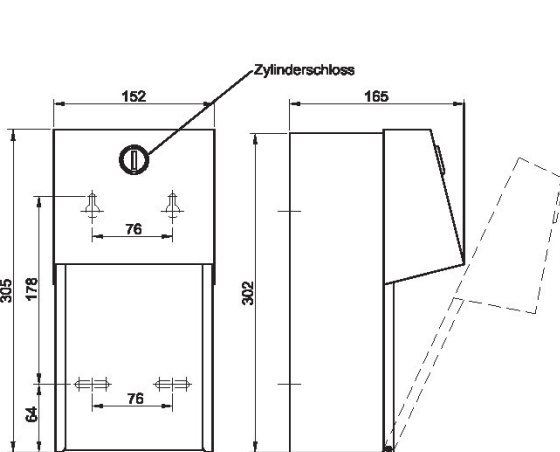

Doppel-WC-Papierrollenhalter TRADI-AP

Doppel-WC-Papierrollenhalter TRADI-UP

erforderliche
Wandaussparung
159x311x86mm BxHxT

Doppel-WC-Papierrollenhalter-Modell-TRADI zur Wandmontage (AP) bzw, Unterputzmontage (UP) für zwei Rollen bis zu 135 mm Durchmesser. Die obere Rolle fällt automatisch runter, wenn die untere Rolle aufgebraucht ist. Gehäuse und Mechanismus aus Edelstahl. Diebstahlsichere Spindeln.

Material nichtrostender Stahl	Werkstoff-Nr. 1.4301	Materialdicke 0,8mm	Oberfläche gebürstet		
Bezeichnung			BxHxT in mm	Artikel-Nr.	Euro
Doppel-WC-Papierrollenhalter-TRADI-AP			152 x 305 x 165	70 75 0030	
Doppel-WC-Papierrollenhalter-TRADI-UP			203 x 356 x 165	70 75 0031	