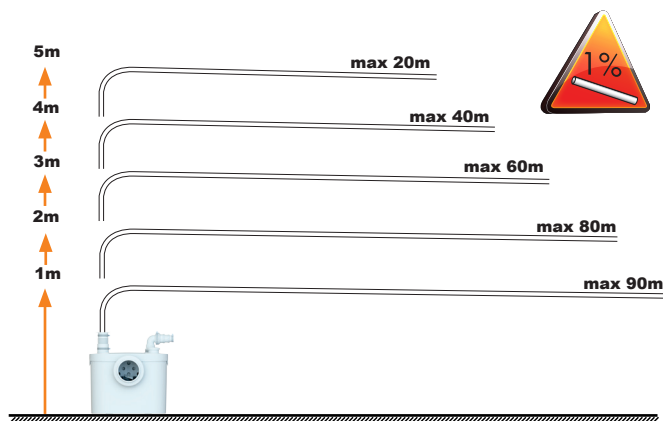

9

1

2

BROYEUR PRO UP

K70
220-240 V - 50/60 Hz
400 W - IP44 - 1,9A -
 **(class 1) - 5,4 Kg**
EN 12050-3

FRANCE

**SOCIÉTÉ FRANÇAISE
D'ASSAINISSEMENT**
41 bis avenue Bosquet - 75007 Paris
Tél. +33 1 44 82 39 00
Fax +33 1 44 82 39 01