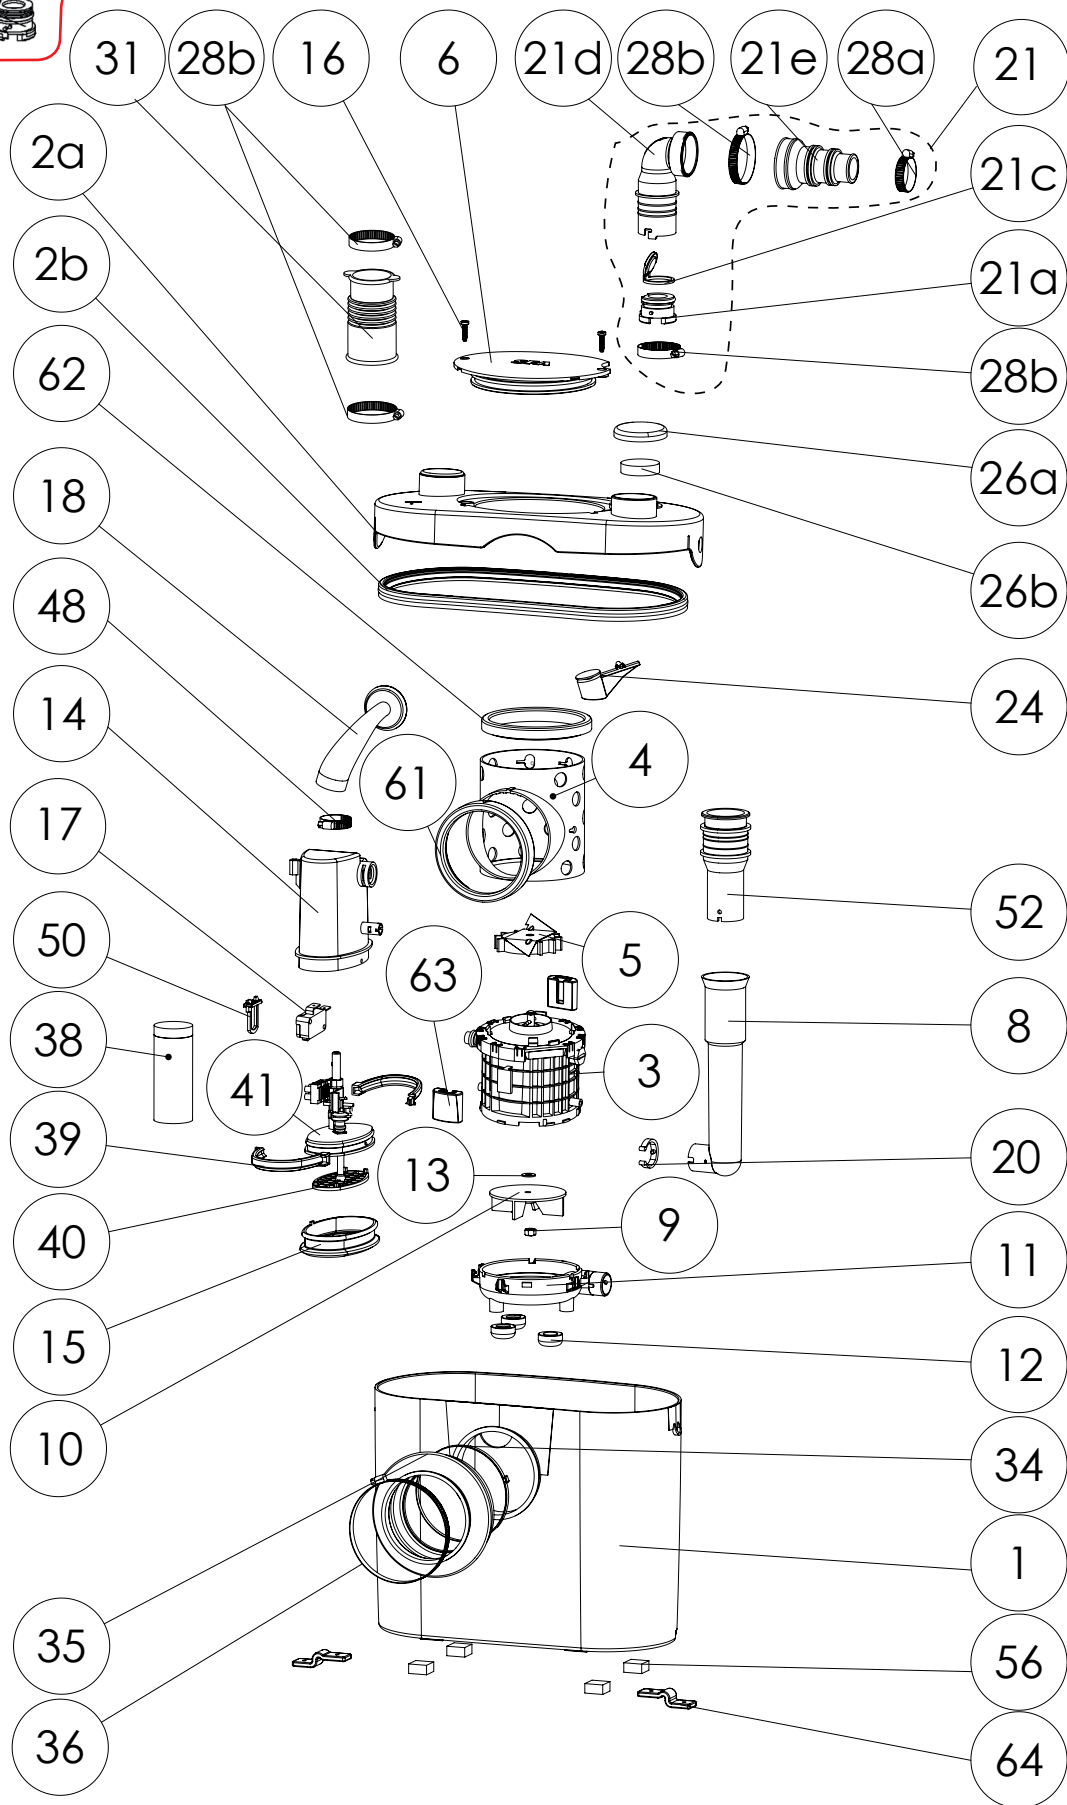

BROYEUR PRO
1720 07.16

SFA

SANIBROYEUR® Pro ^{UP}

SANIBROY® Pro ^{UP}

SANITOP® ^{UP}

- | | | |
|--|--|---|
| FR NOTICE D'INSTALLATION | SE INSTALLATIONSANVISNING | RO MANUAL DE INSTALARE |
| UK INSTALLATION INSTRUCTIONS | DK INSTALLATIONSVEJLEDNING | CZ NÁVOD K INSTALACI A POUŽÍVÁNÍ |
| DE INSTALLATIONSHINWEISE | NO INSTALLASJONSANVISING | TR KURULUM KILAVUZU |
| IT ISTRUZIONI PER L'INSTALLAZIONE | FI ASENNUSOHJEET | CN 用户应保留安装指南以备 |
| ES MANUAL DE INSTALACIÓN | HU FELSZERELÉSI ÉS KEZELÉSI ÚTMUTATÓ | KR 설치내용서 |
| BR PT MANUAL DE INSTALAÇÃO | PL INSTRUKCJA INSTALACJI | HR UPUTA ZA INSTALACIJU |
| NL INSTALLATIE VOORSCHRIFTEN | RU ИНСТРУКЦИЯ ПО МОНТАЖУ И ЭКСПЛУАТАЦИИ | AR بيكرتلا قرط |

CE

 x1	 x4 32x55	 x1 25x40	 x1 20x32	 x1 Ø EXT 40mm	 x4
 x2	 x2	 x1	 x1	 x1	 x1

 **ONLY**

 x1	 x3 32x55	 x0 25x40	 x2 20x32
--	--	--	---

1

Ø EXT 22 mm

Ø EXT 28 mm

Ø EXT 32 mm

2

ONLY 

3

4

5

6

7

8