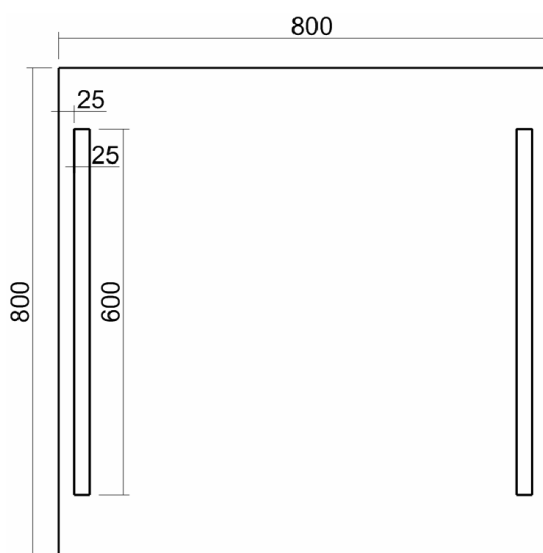

LED Leuchtspiegel EARLINE 80 x 80

. Technische Daten

LED Leistung (W)	11.5	Betriebstemperatur (°C)	+5 ~ +35
LED Lichtstrom (lm)	1152	Lebensdauer (St)	30 000
LED Effektivität (lm/W)	~100	Abmessungen (mm)	800 x 800 x 33
Eingangsspannung (V AC)	220 ~ 240	IP-Schutzklasse	20
LED Stromversorgung (V DC)	12	Typ	Nicht wasserfest
Frequenz (Hz)	50/60	Dimmbar (Seite 230V)	Nein
Eingangstrom (mA)	Max. 80	Bescheinigung	CE
Farbtemperatur (K)	4000 (neutral weiss)	Schutzklasse	II
Farbwiedergabeindex (Ra)	>80		

. Zeichnungen

. Etiketten

LED Leuchtspiegel EARLINE 80x80
neutral weiss 4000K, ~230V/50Hz, LED: 11.5W,=12V

IP 20

WWW.EVENES.DE | MADE IN EUROPE

EARLINE 80x80
LED Leuchtspiegel

Diese Leuchte enthält eingebaute LED-Lampen.