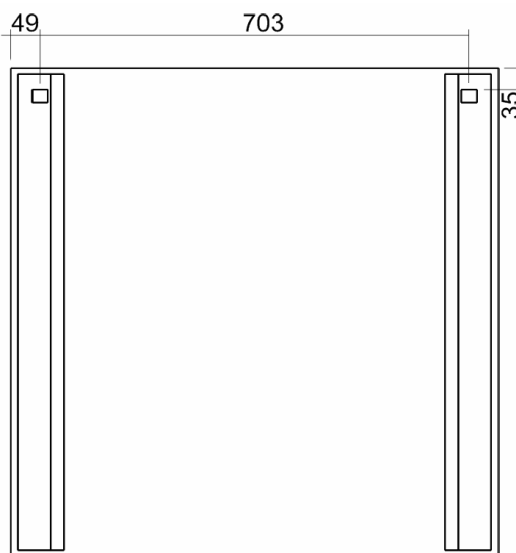

LED Leuchtspiegel EARLINE 80 x 80

. Technische Daten

LED Leistung (W)	11.5	Betriebstemperatur (°C)	+5 ~ +35
LED Lichtstrom (lm)	1152	Lebensdauer (St)	30 000
LED Effektivität (lm/W)	~100	Abmessungen (mm)	800 x 800 x 33
Eingangsspannung (V AC)	220 ~ 240	IP-Schutzklasse	20
LED Stromversorgung (V DC)	12	Typ	Nicht wasserfest
Frequenz (Hz)	50/60	Dimmbar (Seite 230V)	Nein
Eingangstrom (mA)	Max. 80	Bescheinigung	CE
Farbtemperatur (K)	4000 (neutral weiss)	Schutzklasse	II
Farbwiedergabeindex (Ra)	>80		

. Zeichnungen

. Etiketten

LED Leuchtspiegel EARLINE 80x80
neutral weiss 4000K, ~230V/50Hz, LED: 11.5W,=12V

IP 20

WWW.EVENES.DE | MADE IN EUROPE

EARLINE 80x80
LED Leuchtspiegel

Diese Leuchte enthält eingebaute LED-Lampen.