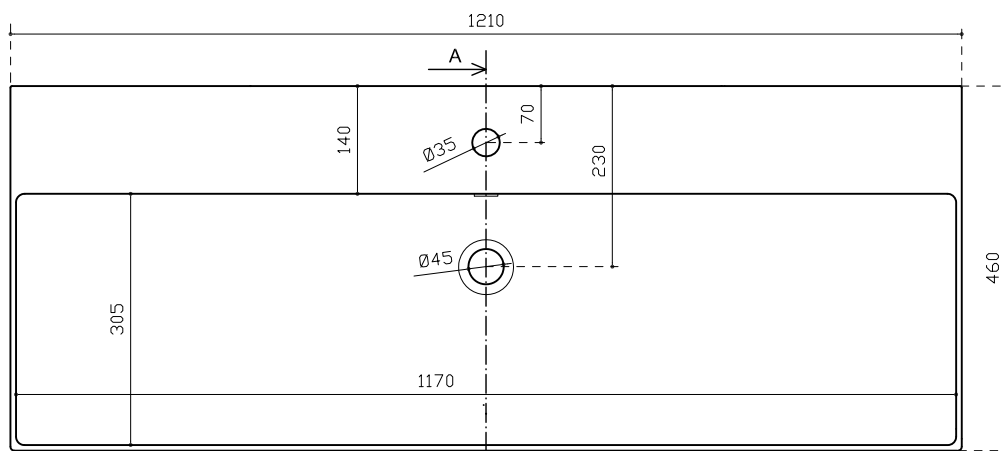

## INFO

LAVABO IN CERAMICA

PESO Kg 33  
Weight

Revisione 1.0  
Silvano Mariano

DATA  
27/05/2019

## COLORI

○ BIANCO LUCIDO art. 8938  
Glossy White

● BIANCO Mat art. 8938MT  
Matt White

Vista dall'alto  
Top View

Sezione A-A  
Section A-A

Vista posteriore  
Rear view

Vista frontale  
Frontal View

Ufficio tecnico:	Data:20/05/2019
Mariano Silvano	Revisione 2.0