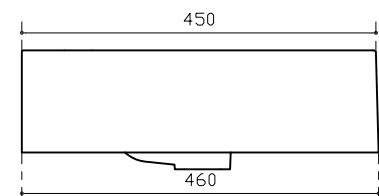

## COLORI

○ BIANCO LUCIDO art. 8938  
Glossy White

● BIANCO Mat art. 8938MT  
Matt White

Vista dall'alto  
Top View

Sezione A-A  
Section A-A

Vista posteriore  
Rear view

Vista frontale  
Frontal View

Ufficio tecnico:	Data:20/05/2019
Mariano Silvano	Revisione 2.0