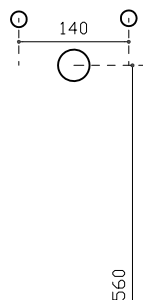

## INFO

LAVABO IN CERAMICA

PESO Kg 33  
Weight

Revisione 1.0  
Silvano Mariano

DATA  
27/05/2019

## COLORI

○ BIANCO LUCIDO art. 8938  
Glossy White

● BIANCO Mat art. 8938MT  
Matt White

Vista dall'alto  
Top View

Sezione A-A  
Section A-A

Vista posteriore  
Rear view

Vista frontale  
Frontal View

Ufficio tecnico:	Data:20/05/2019
Mariano Silvano	Revisione 2.0