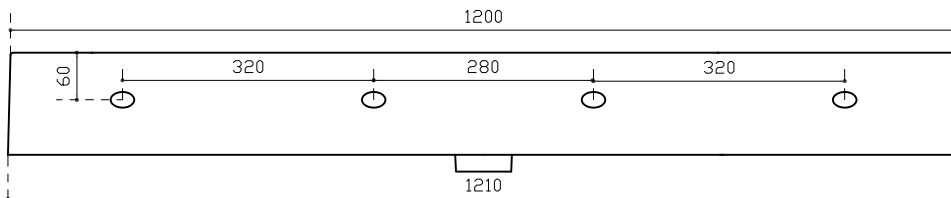

## INFO

LAVABO IN CERAMICA

PESO Kg 33  
Weight

Revisione 1.0  
Silvano Mariano

DATA  
27/05/2019

## COLORI

○ BIANCO LUCIDO art. 8938  
Glossy White

● BIANCO Mat art. 8938MT  
Matt White

Vista dall'alto  
Top View

Sezione A-A  
Section A-A

Vista posteriore  
Rear view

Vista frontale  
Frontal View

Ufficio tecnico:	Data:20/05/2019
Mariano Silvano	Revisione 2.0