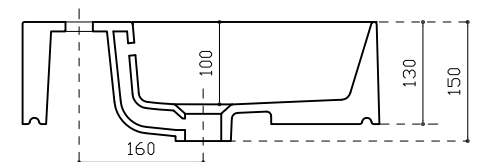

## INFO

LAVABO IN CERAMICA

PESO Kg 33  
Weight

Revisione 1.0  
Silvano Mariano

DATA  
27/05/2019

## COLORI

○ BIANCO LUCIDO art. 8938  
Glossy White

● BIANCO Mat art. 8938MT  
Matt White

Vista dall'alto  
Top View

Sezione A-A  
Section A-A

Vista posteriore  
Rear view

Vista frontale  
Frontal View

Ufficio tecnico:	Data:20/05/2019
Mariano Silvano	Revisione 2.0