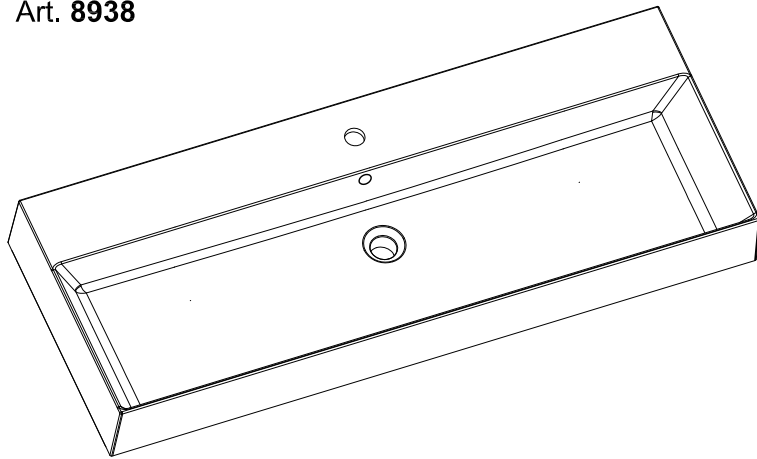

## INFO

LAVABO IN CERAMICA

PESO Kg 33  
Weight

Revisione 1.0  
Silvano Mariano

DATA  
27/05/2019

## COLORI

○ BIANCO LUCIDO art. 8938  
Glossy White

● BIANCO Mat art. 8938MT  
Matt White

Vista dall'alto  
Top View

Sezione A-A  
Section A-A

Vista posteriore  
Rear view

Vista frontale  
Frontal View

Ufficio tecnico:	Data:20/05/2019
Mariano Silvano	Revisione 2.0