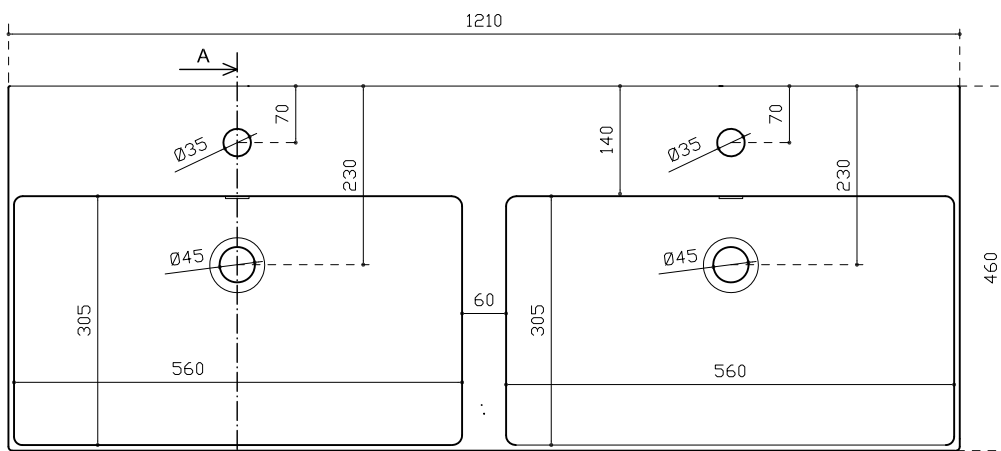

Art. 8966

INFO

COLORI

LAVABO IN CERAMICA

PESO Kg 37
Weight

Revisione 1.0
Silvano Mariano

DATA
22/05/2019

○ BIANCO LUCIDO art. 8966
Glossy White

● BIANCO Mat art. 8966MT
Matt White

Vista dall'alto
Top View

Sezione A-A
Section A-A

Vista posteriore
Rear view

Vista frontale
Frontal View

Ufficio tecnico:	Data:27/05/2019
Mariano Silvano	Revisione 2.0

ATTENZIONE: