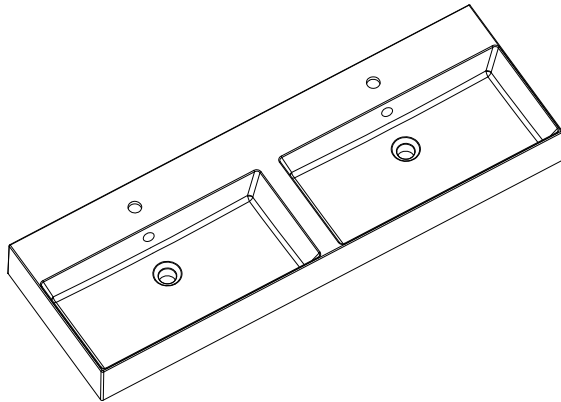

Art. 8966

INFO

COLORI

LAVABO IN CERAMICA

PESO Kg 37
Weight

Revisione 1.0
Silvano Mariano

DATA
22/05/2019

○ BIANCO LUCIDO art. 8966
Glossy White

● BIANCO Mat art. 8966MT
Matt White

Vista dall'alto
Top View

Sezione A-A
Section A-A

Vista posteriore
Rear view

Vista frontale
Frontal View

Ufficio tecnico:	Data:27/05/2019
Mariano Silvano	Revisione 2.0

ATTENZIONE: