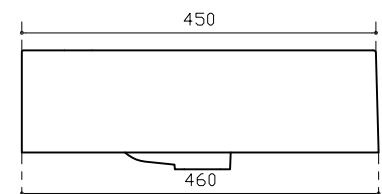

Art. 8966

INFO

COLORI

LAVABO IN CERAMICA

PESO Kg 37
Weight

Revisione 1.0
Silvano Mariano

DATA
22/05/2019

○ BIANCO LUCIDO art. 8966
Glossy White

● BIANCO Mat art. 8966MT
Matt White

Vista dall'alto
Top View

Sezione A-A
Section A-A

Vista posteriore
Rear view

Vista frontale
Frontal View

Ufficio tecnico:	Data:27/05/2019
Mariano Silvano	Revisione 2.0

ATTENZIONE: