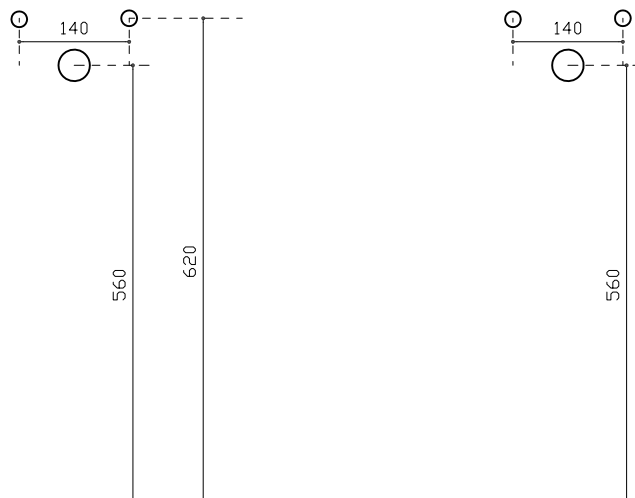

Art. 8966

INFO

COLORI

LAVABO IN CERAMICA

PESO Kg 37
Weight

Revisione 1.0
Silvano Mariano

DATA
22/05/2019

○ BIANCO LUCIDO art. 8966
Glossy White

● BIANCO Mat art. 8966MT
Matt White

Vista dall'alto
Top View

Sezione A-A
Section A-A

Vista posteriore
Rear view

Vista frontale
Frontal View

Ufficio tecnico:	Data:27/05/2019
Mariano Silvano	Revisione 2.0

ATTENZIONE: