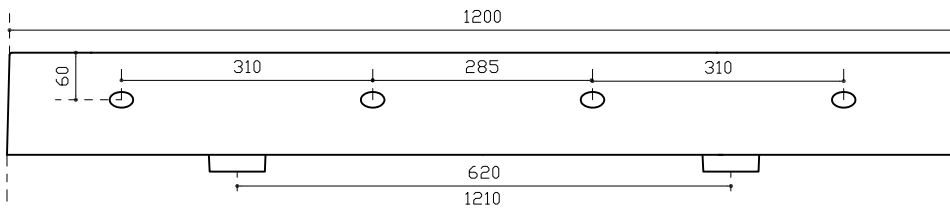

Art. 8966

INFO

COLORI

LAVABO IN CERAMICA

PESO Kg 37
Weight

Revisione 1.0
Silvano Mariano

DATA
22/05/2019

○ BIANCO LUCIDO art. 8966
Glossy White

● BIANCO Mat art. 8966MT
Matt White

Vista dall'alto
Top View

Sezione A-A
Section A-A

Vista posteriore
Rear view

Vista frontale
Frontal View

Ufficio tecnico:	Data:27/05/2019
Mariano Silvano	Revisione 2.0

ATTENZIONE: