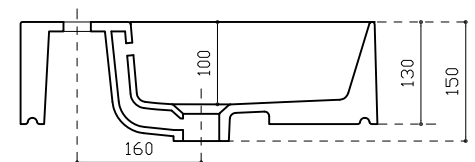

Art. 8966

INFO

COLORI

LAVABO IN CERAMICA

PESO Kg 37
Weight

Revisione 1.0
Silvano Mariano

DATA
22/05/2019

○ BIANCO LUCIDO art. 8966
Glossy White

● BIANCO Mat art. 8966MT
Matt White

Vista dall'alto
Top View

Sezione A-A
Section A-A

Vista posteriore
Rear view

Vista frontale
Frontal View

Ufficio tecnico:	Data:27/05/2019
Mariano Silvano	Revisione 2.0

ATTENZIONE: