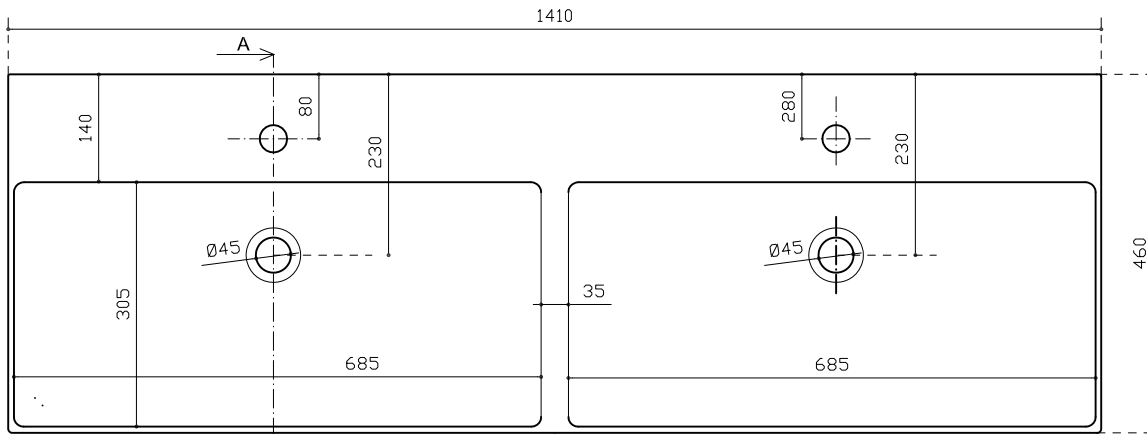

Art. 8939

INFO

COLORI

LAVABO IN CERAMICA

BIANCO LUCIDO art. 8939
Glossy White

PESO Kg 41.70
Weight

BIANCO Mat art. 8939MT
Matt White

Revisione 1.0
Silvano Mariano

DATA
19/09/2019

Vista dall'alto
Top View

Sezione A-A
Section A-A

Vista frontale
Frontal View

Vista posteriore
Rear view

Ufficio tecnico:	Data:20/05/2019
Mariano Silvano	Revisione 2.0

ATTENZIONE:

Galassia Spa persegue la filosofia di migliorare i prodotti aggiungendo nuovi materiali, innovazioni progettuali e tecnologie produttive.