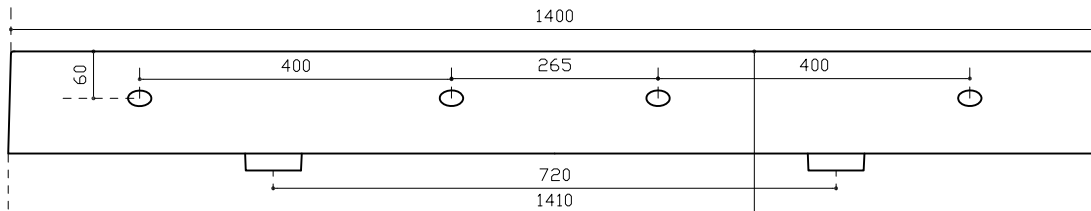

Art. 8939

INFO

COLORI

LAVABO IN CERAMICA

BIANCO LUCIDO art. 8939
Glossy White

PESO Kg 41.70
Weight

BIANCO Mat art. 8939MT
Matt White

Revisione 1.0
Silvano Mariano

DATA
19/09/2019

Vista dall'alto
Top View

Sezione A-A
Section A-A

Vista frontale
Frontal View

Vista posteriore
Rear view

Ufficio tecnico:	Data:20/05/2019
Mariano Silvano	Revisione 2.0

ATTENZIONE:

Galassia Spa persegue la filosofia di migliorare i prodotti aggiungendo nuovi materiali, innovazioni progettuali e tecnologie produttive.