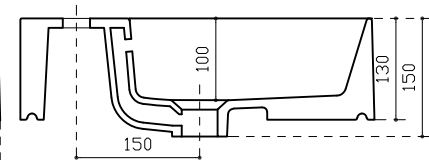

Art. 8939

INFO

COLORI

LAVABO IN CERAMICA

BIANCO LUCIDO art. 8939
Glossy White

PESO Kg 41.70
Weight

BIANCO Mat art. 8939MT
Matt White

Revisione 1.0
Silvano Mariano

DATA
19/09/2019

Vista dall'alto
Top View

Sezione A-A
Section A-A

Vista frontale
Frontal View

Vista posteriore
Rear view

Ufficio tecnico:	Data:20/05/2019
Mariano Silvano	Revisione 2.0

ATTENZIONE:

Galassia Spa persegue la filosofia di migliorare i prodotti aggiungendo nuovi materiali, innovazioni progettuali e tecnologie produttive.