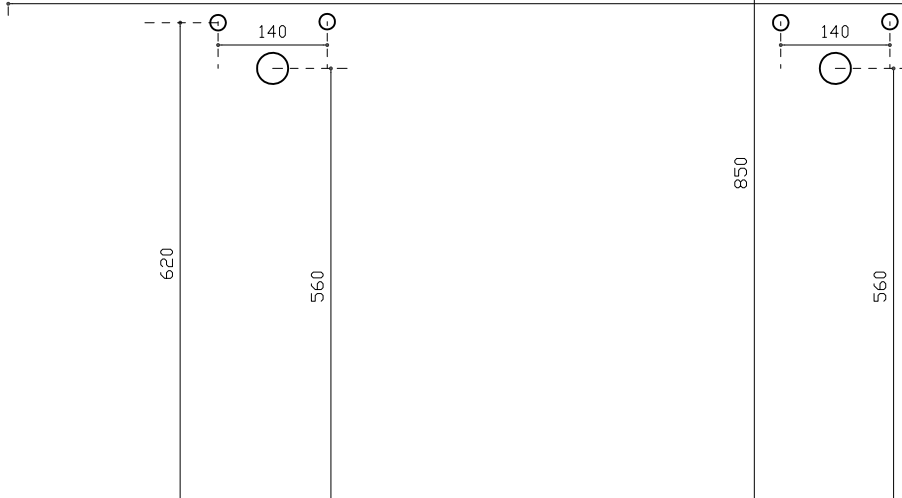

Art. 8939

INFO

COLORI

LAVABO IN CERAMICA

BIANCO LUCIDO art. 8939
Glossy White

PESO Kg 41.70
Weight

BIANCO Mat art. 8939MT
Matt White

Revisione 1.0
Silvano Mariano

DATA
19/09/2019

Vista dall'alto
Top View

Sezione A-A
Section A-A

Vista frontale
Frontal View

Vista posteriore
Rear view

Ufficio tecnico:	Data:20/05/2019
Mariano Silvano	Revisione 2.0

ATTENZIONE:

Galassia Spa persegue la filosofia di migliorare i prodotti aggiungendo nuovi materiali, innovazioni progettuali e tecnologie produttive.