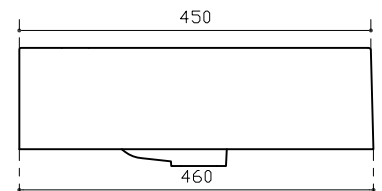

Sezione A-A
Section A-A

Vista frontale
Frontal View

Ufficio tecnico:	Data:20/05/2019
Mariano Silvano	Revisione 2.0

ATTENZIONE:

Galassia Spa persegue la filosofia di migliorare i prodotti aggiungendo nuovi materiali, innovazioni progettuali e tecnologie produttive.

L'azienda si riserva di cambiare schede tecniche e caratteristiche di funzionamento degli articoli in ogni momento e senza necessità di preavviso. I pesi possono subire variazioni del 20%.

ATTENTION:

Galassia Spa is constantly its products by adding new materials, new projects and modern production technologies.

The company reserves the right to change any technical specifications/ dimension and/or operating characteristics of the products at any time and without giving notice. The ceramic items weight may vary up to 20%