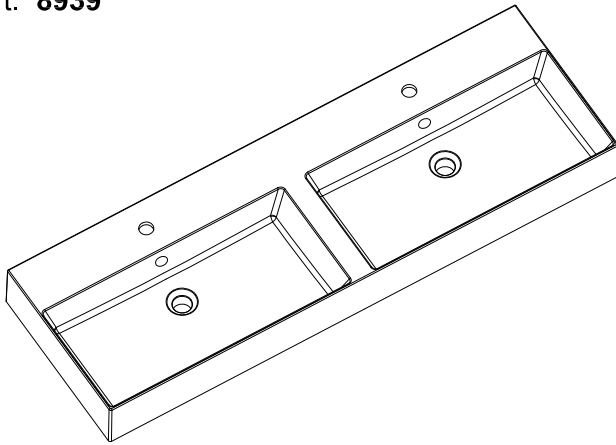

Art. 8939

INFO

COLORI

LAVABO IN CERAMICA

BIANCO LUCIDO art. 8939
Glossy White

PESO Kg 41.70
Weight

BIANCO Mat art. 8939MT
Matt White

Revisione 1.0
Silvano Mariano

DATA
19/09/2019

Vista dall'alto
Top View