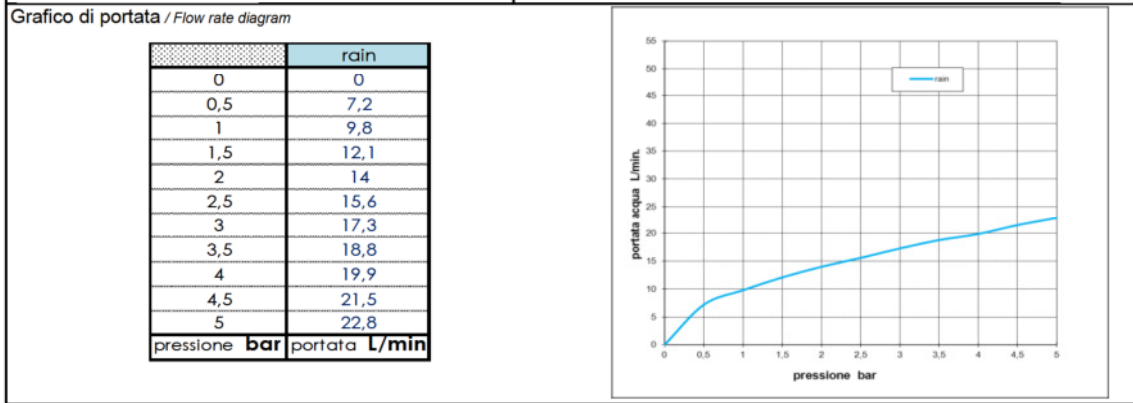

Codice / Code: L00824	Descrizione / description: Colonna doccia Pool da esterno in acciaio INOX AISI 316. Rubinetto con alimentazione acqua a terra, calda e fredda Pool stainless steel AISI 316 outdoor shower column with hot & cold valves. Hot & cold water inlet grounded in the earth
--	---

MATERIALI / materials
 Stainless steel, rubber, brass

CARATTERISTICHE IDRAULICHE / hydraulic features

	pressione pressure	portata flow rate	temperatura temperature	<i>solo per miscelatori termostatici</i> <i>only for thermostatic mixers</i>	
min	1 bar	--	--	Blocco di sicurezza safety lock	/
max	5 bar	--	<70°C	Temperatura acqua fredda cold water temperature	/
consigliata recommended	2-3 bar	--	<42°C	Temperatura acqua calda hot water temperature	/