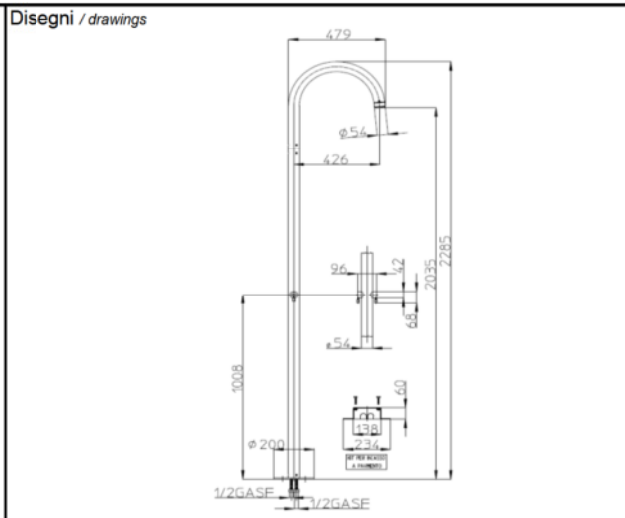

Codice / Code: L00824	Descrizione / description: Colonna doccia Pool da esterno in acciaio INOX AISI 316. Rubinetto con alimentazione acqua a terra, calda e fredda Pool stainless steel AISI 316 outdoor shower column with hot & cold valves. Hot & cold water inlet grounded in the earth
--	---

MATERIALI / materials
 Stainless steel, rubber, brass

CARATTERISTICHE IDRAULICHE / hydraulic features

	pressione pressure	portata flow rate	temperatura temperature	<i>solo per miscelatori termostatici</i> <i>only for thermostatic mixers</i>	
min	1 bar	--	--	Blocco di sicurezza safety lock	/
max	5 bar	--	<70°C	Temperatura acqua fredda cold water temperature	/
consigliata recommended	2-3 bar	--	<42°C	Temperatura acqua calda hot water temperature	/

CERTIFICAZIONI / CERTIFICATIONS:

CONFORMITA' / CONFORMITY :
 Chrome plating - EN 248; Mixer - EN 817; Showerhead - EN 1112.