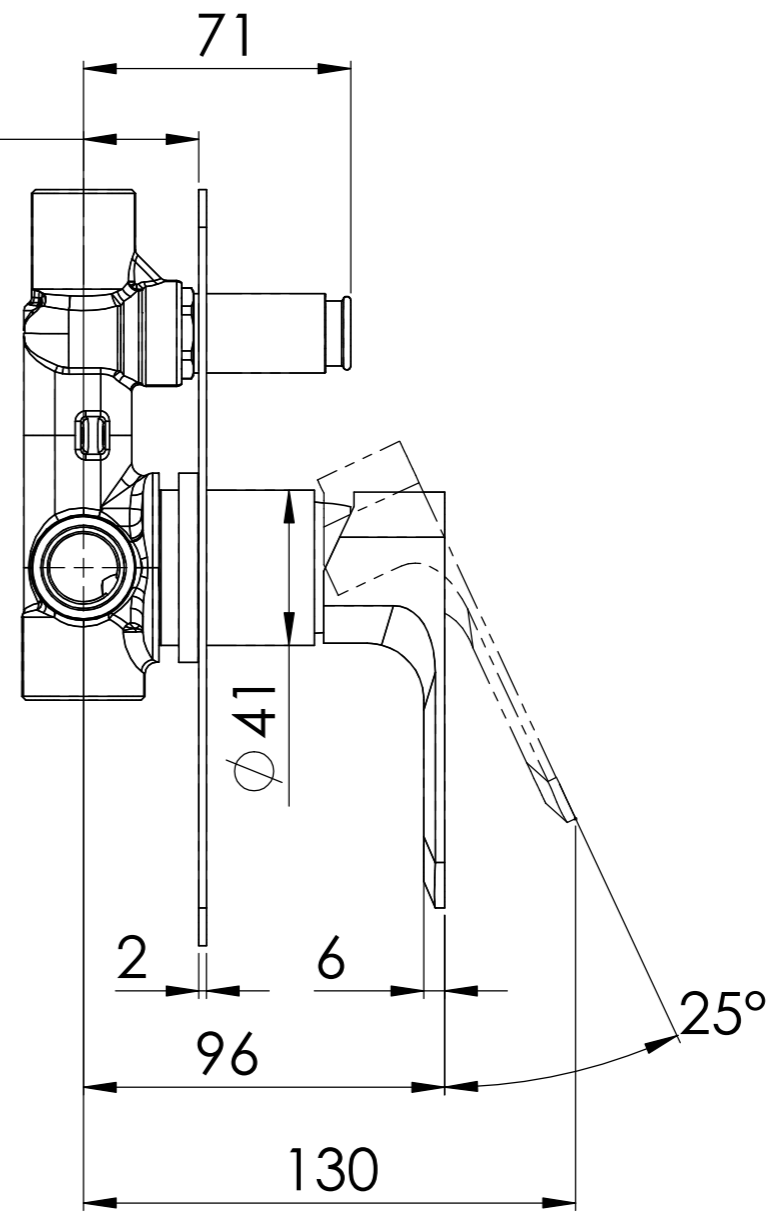

Max 54  
Min 31

G 1/2" Diverted Outlet  
with button pressed

Cod. : 9306453

Apice  
A

Num. articolo	cod. REMER	cod. DANIEL
1	R52	A825
2	R9BC	CR3602GH
3	NGH	NGHT
4	DEVK9AA	DEV612
5	I09RO	I09ROCR
6	OR4087353	OR4087353
7	NCA	NCACR
8	MATA	TA630
9	TAMAD	TAMAD
10	GR54P	GR5X4P

Cod. : 9306453

Apice  
A