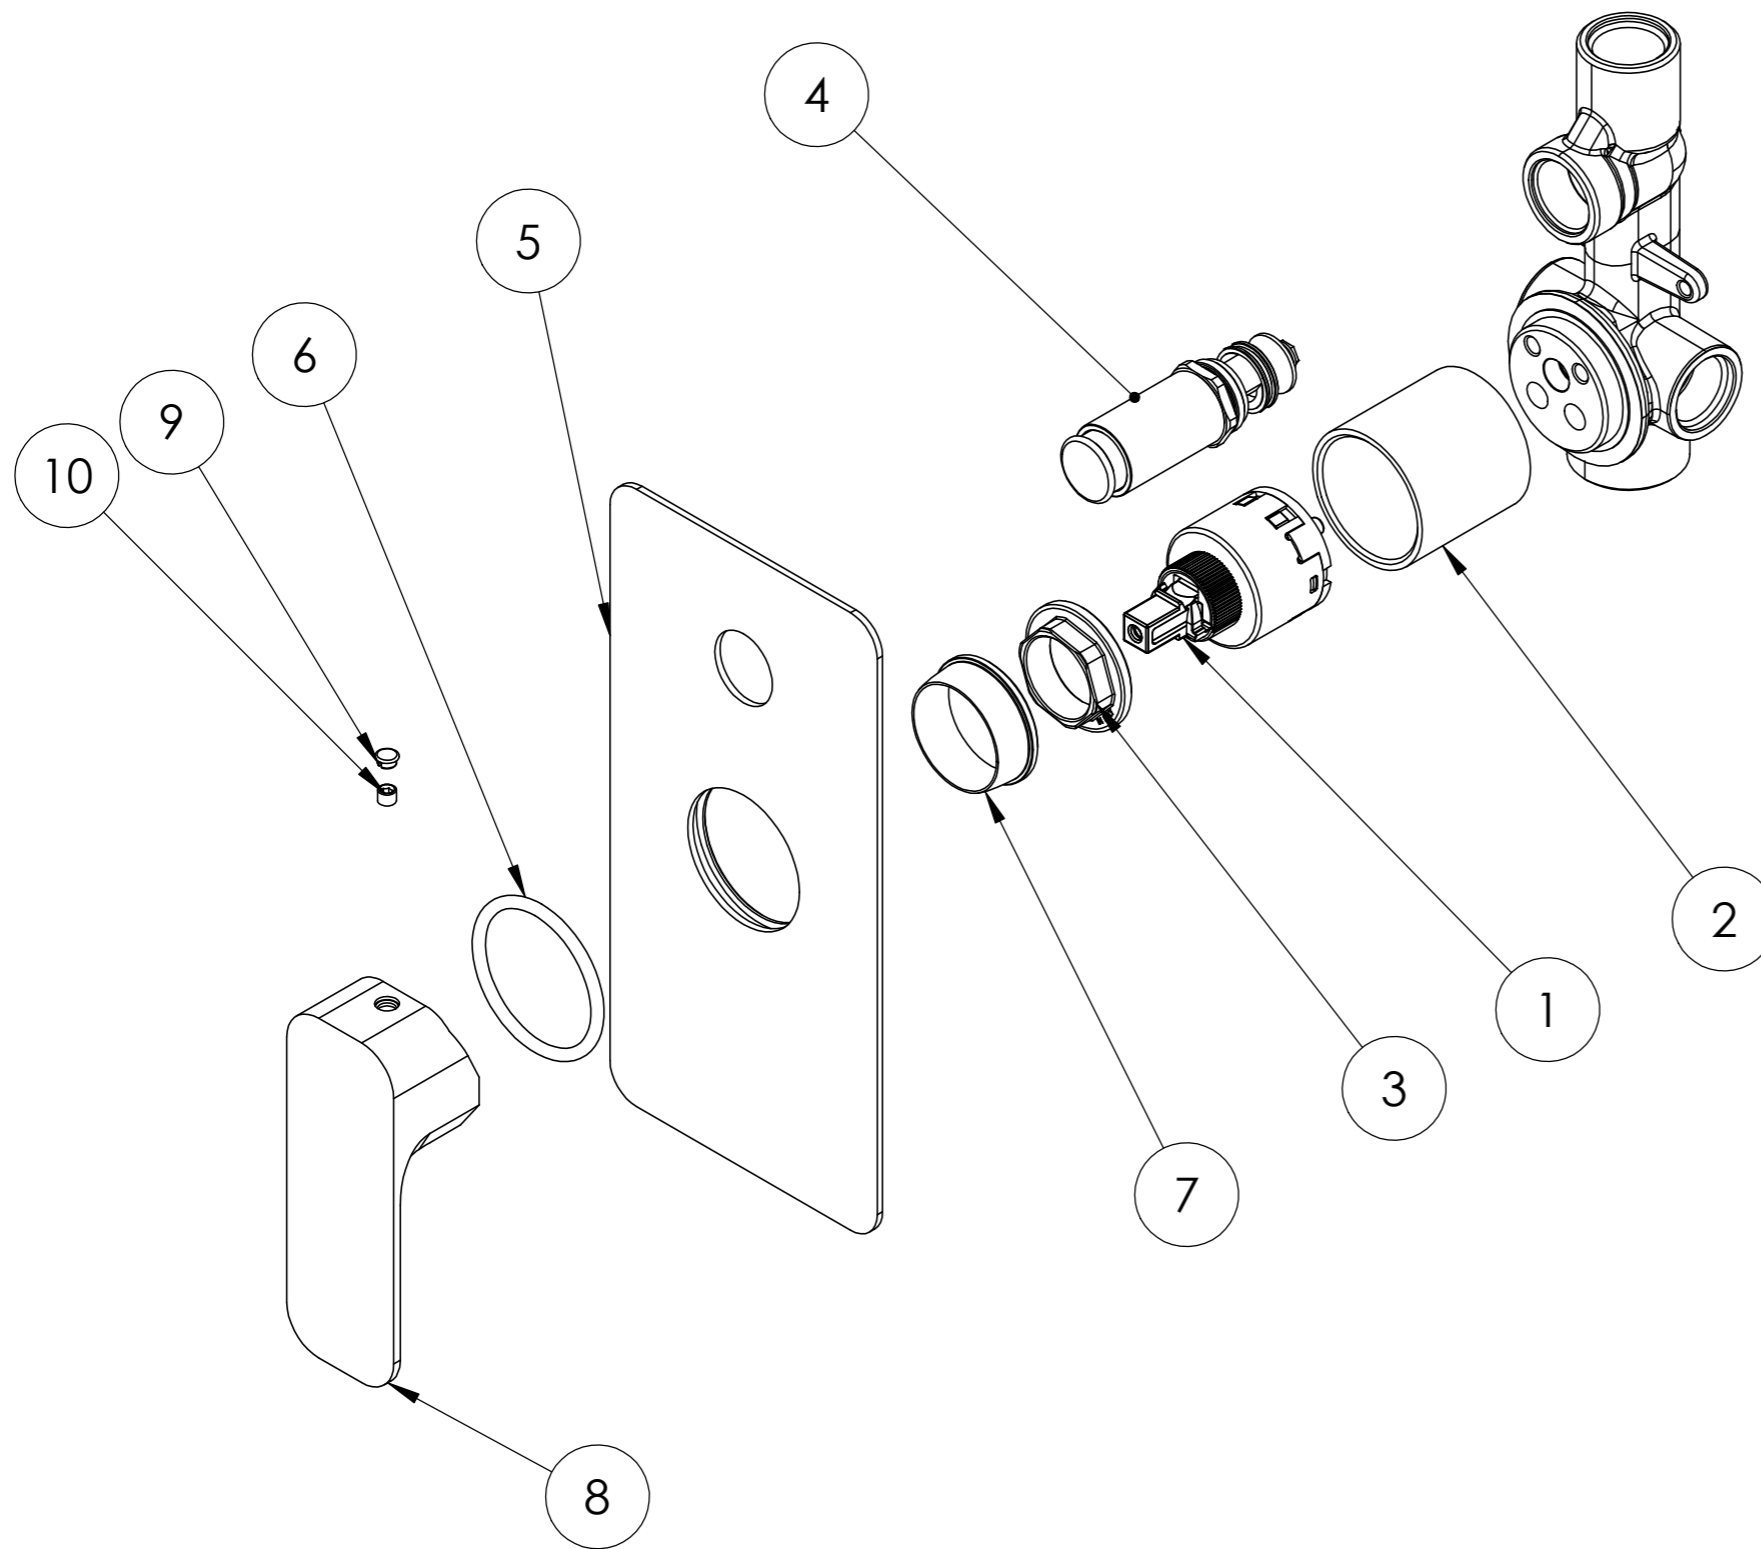

Max 54  
Min 31

G 1/2" Diverted Outlet  
with button pressed

Cod. : 9306453

Apice  
A

Num. articolo	cod. REMER	cod. DANIEL
1	R52	A825
2	R9BC	CR3602GH
3	NGH	NGHT
4	DEVK9AA	DEV612
5	I09RO	I09ROCR
6	OR4087353	OR4087353
7	NCA	NCACR
8	MATA	TA630
9	TAMAD	TAMAD
10	GR54P	GR5X4P

Cod. : 9306453

Apice  
A