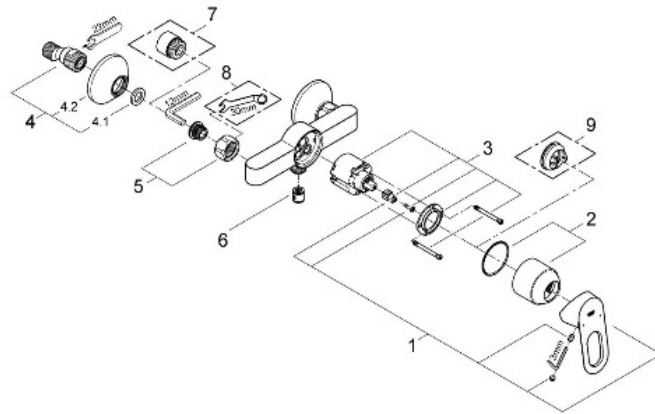

BAULOOP EINHAND-BRAUSEBATTERIE, DN 15

Pos.-Nr.	Produktbeschreibung	Bestell-Nr.
1	Hebel	46696000
2	Kappe	46584000
3	Kartusche	46048000
4	S-Anschluss	12075000
4.1	Dichtung	0138600M
4.2	Rosette	0221000M
5	Anschlussverschraubung 1/2"	45044000
6	Rückflussverhinderer	08565000
7	Verlängerung 3/4", 20 mm	0713000M
8	Spezialschlüssel	19377000
9	Temperaturbegrenzer	46375000