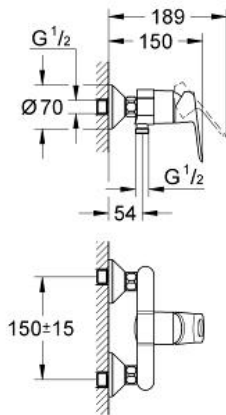

BAULOOP
 Einhand-Brausebatterie, DN 15
 Artikel 23340000

Pure Freude
 an Wasser

Produktbeschreibung:
BAULOOP
 Einhand-Brausebatterie, DN 15

Spezifikation:
 Wandmontage
 GROHE Longlife 46 mm Keramikkartusche
 GROHE StarLight Oberfläche
 variabel einstellbare Mengenbegrenzung
 Brauseabgang unten 1/2" mit integriertem
 Rückflussverhinderer
 S-Anschlüsse
 Eigensicher gegen Rückfließen

Farbe:
 □ 23340000 chrom