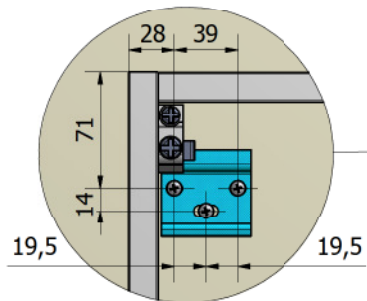

DETTAGLIO B

DETTAGLIO A

Crt.	Articolo	Descrizione	Peso	Qtà.
1	L898	BASE SOSP.PORTALAVABO 2 CASS L.830 H.444 P.445	16,302 kg	1
2	A031	LAVABO CERAMICA BIANCA L.853 P.455 H.22	27,181 kg	1
3	S768	SPECCH. SX 2 ANTE BATT. C/FAR.L.800 H.770 P.160 ROV.NODATO	17,836 kg	1