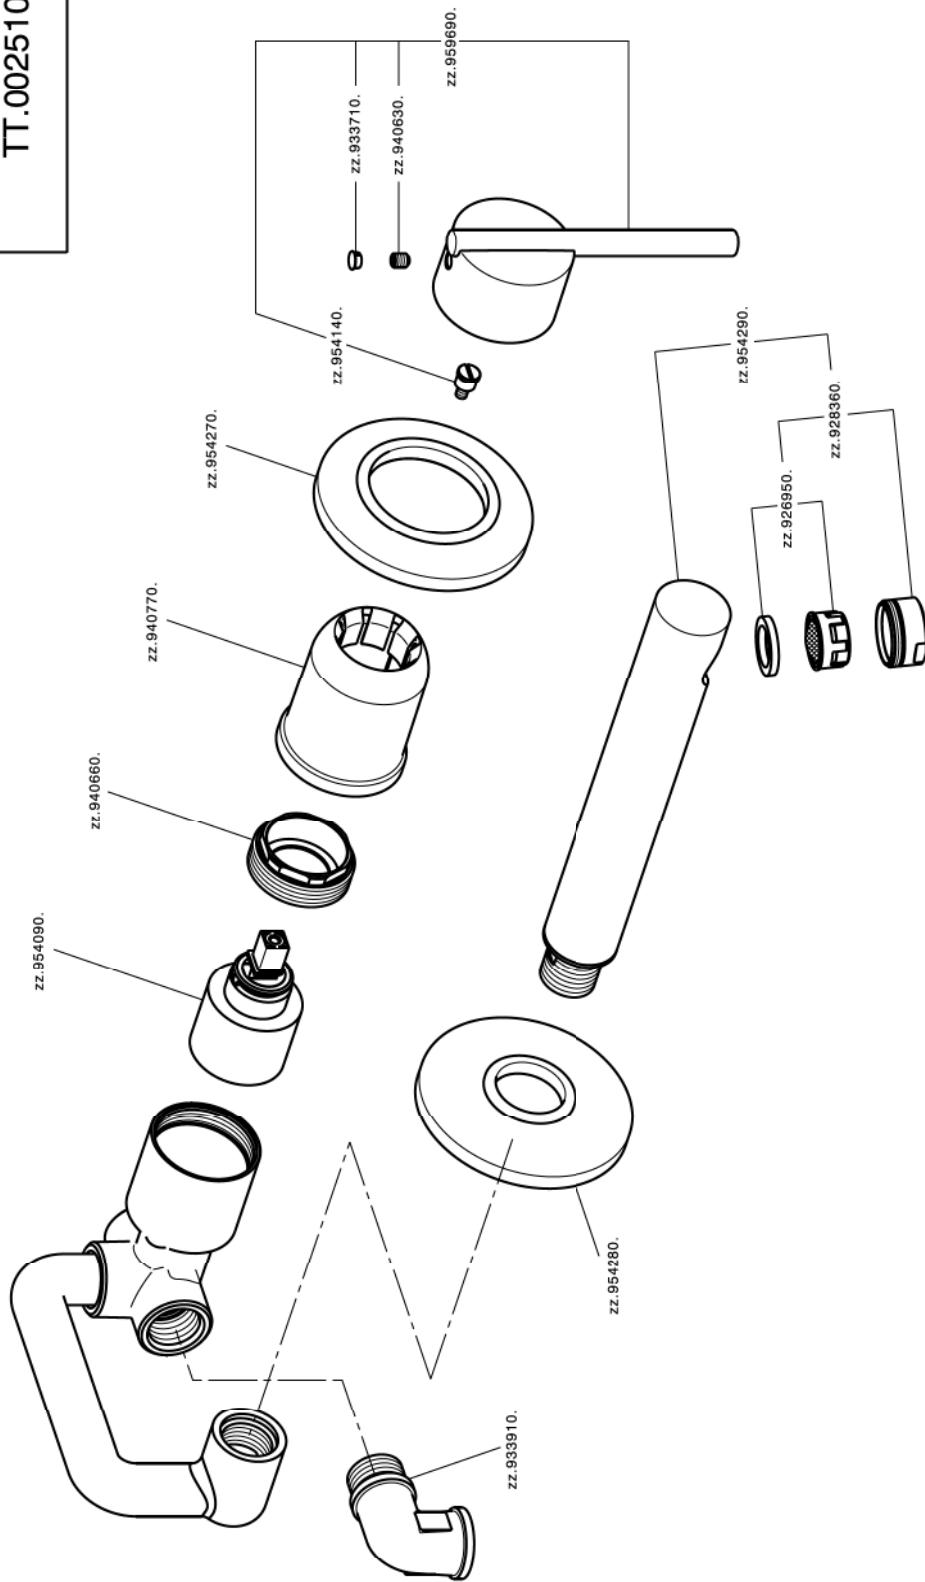

TT.002510.

TRATTO - art. TT.002510.

Monocomando Lavabo incasso
Single lever wash-basin concealed mixer
Mitigeur lavabo encastré
Einhand-Waschtischbatterie
Monomando lavabo para empotrar