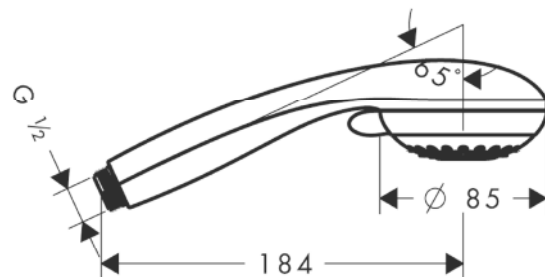

Crometta 85 Handbrause Vario

Oberflächen: **chrom** Artikelnummer: **28562000**

Beschreibung

Merkmale

- Brausekopfgröße: 85 mm
- Strahlartenumstellung durch drehbare Strahlscheibe
- Strahlart: Normalstrahl, Vario Strahl
- maximale Durchflussmenge (bei 3 bar): 17 l/min
- ausspülbare Schmutzfangsieb
- Anschlussgewinde G 1/2
- Anschlussgröße: DN15
- für Durchlauferhitzer geeignet
- DVGW NW-6517BT0633
- P-IX 18738/IC

Technologie

Produktabbildung

Maßzeichnung

Durchflussdiagramm

Die Verbrauchswerte wurden praxisnah mit den dazugehörigen Armaturen (Thermostat/Mischer/Unterputzventil) gemessen.