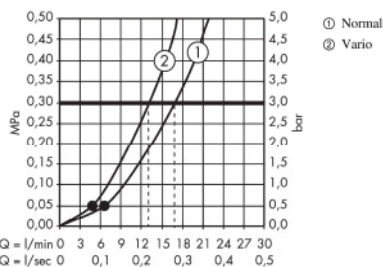

Crometta 85 Handbrause Vario

Oberflächen: **chrom** Artikelnummer: **28562000**

Beschreibung

Merkmale

- Brausekopfgröße: 85 mm
- Strahlartenumstellung durch drehbare Strahlscheibe
- Strahlart: Normalstrahl, Vario Strahl
- maximale Durchflussmenge (bei 3 bar): 17 l/min
- ausspülbare Schmutzfangsieb
- Anschlussgewinde G 1/2
- Anschlussgröße: DN15
- für Durchlauferhitzer geeignet
- DVGW NW-6517BT0633
- P-IX 18738/IC

Technologie

Produktabbildung

Maßzeichnung

Durchflussdiagramm

Die Verbrauchswerte wurden praxisnah mit den dazugehörigen Armaturen (Thermostat/Mischer/Unterputzventil) gemessen.