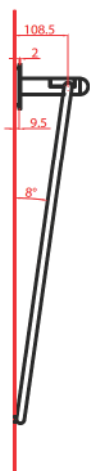

cm

Ø70

Ø70

bianco opaco/  
inox lucido

30

nero opaco/  
inox lucido

31

bianco opaco/  
dorato

81

con lampada