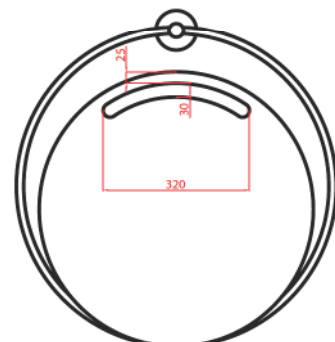

bianco opaco/
inox lucido

30

nero opaco/
inox lucido

31

bianco opaco/
dorato

81