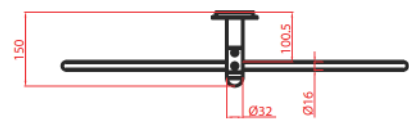

bianco opaco/
inox lucido

30

nero opaco/
inox lucido

31

bianco opaco/
dorato

81