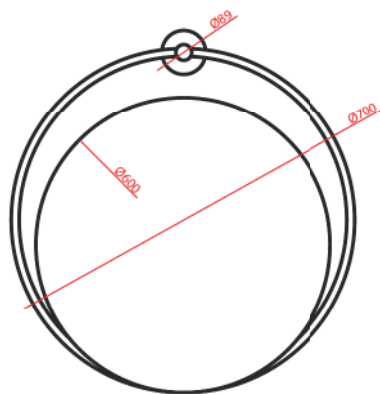

cm

Ø70

Ø70

bianco opaco/  
inox lucido

30

nero opaco/  
inox lucido

31

bianco opaco/  
dorato

81

con lampada