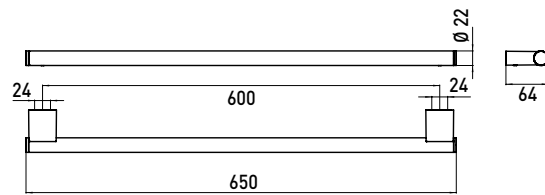

### Badetuchhalter chrom

Art.-Nr.3560 001 60

600 mm