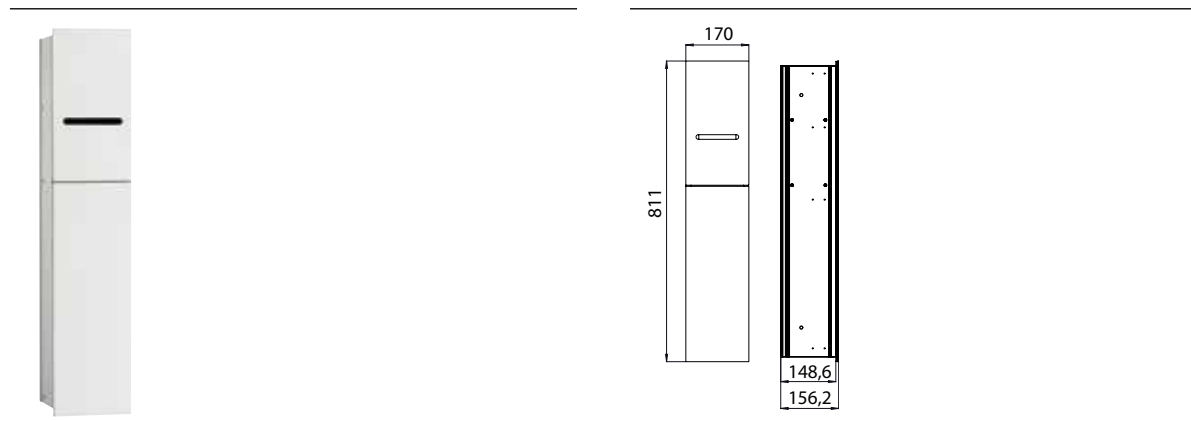

### WC-Modul - Unterputzmodell optiwhite

Art.-Nr.9754 274 50

Reserverollen- / Feuchtpapierbox, Papierhalter, Toilettenbürstengarnitur, Türanschlag rechts