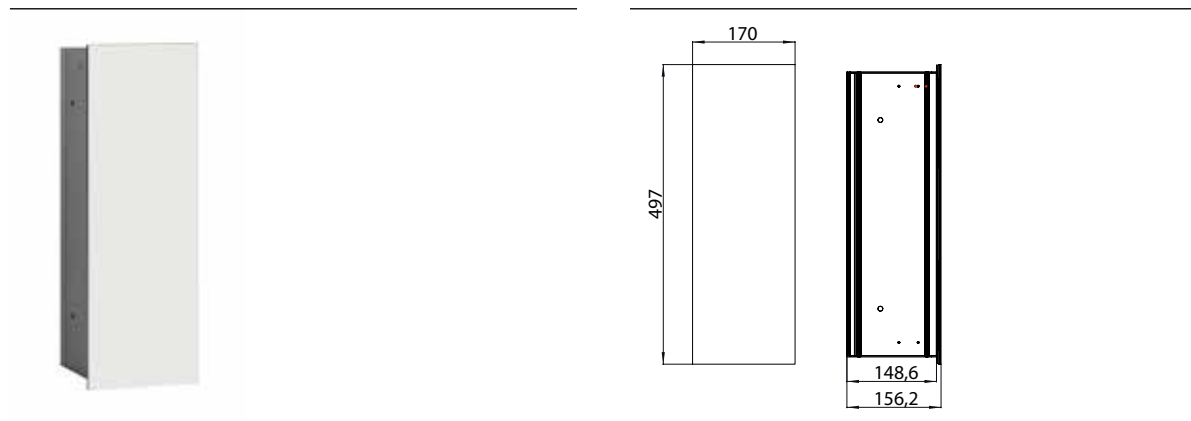

PRODUKTINFORMATION

Toilettenbürstengarnitur-Modul - Unterputzmodell optiwhite

Art.-Nr.9734 274 31

1 Tür, Türanschlag links/rechts wechselbar