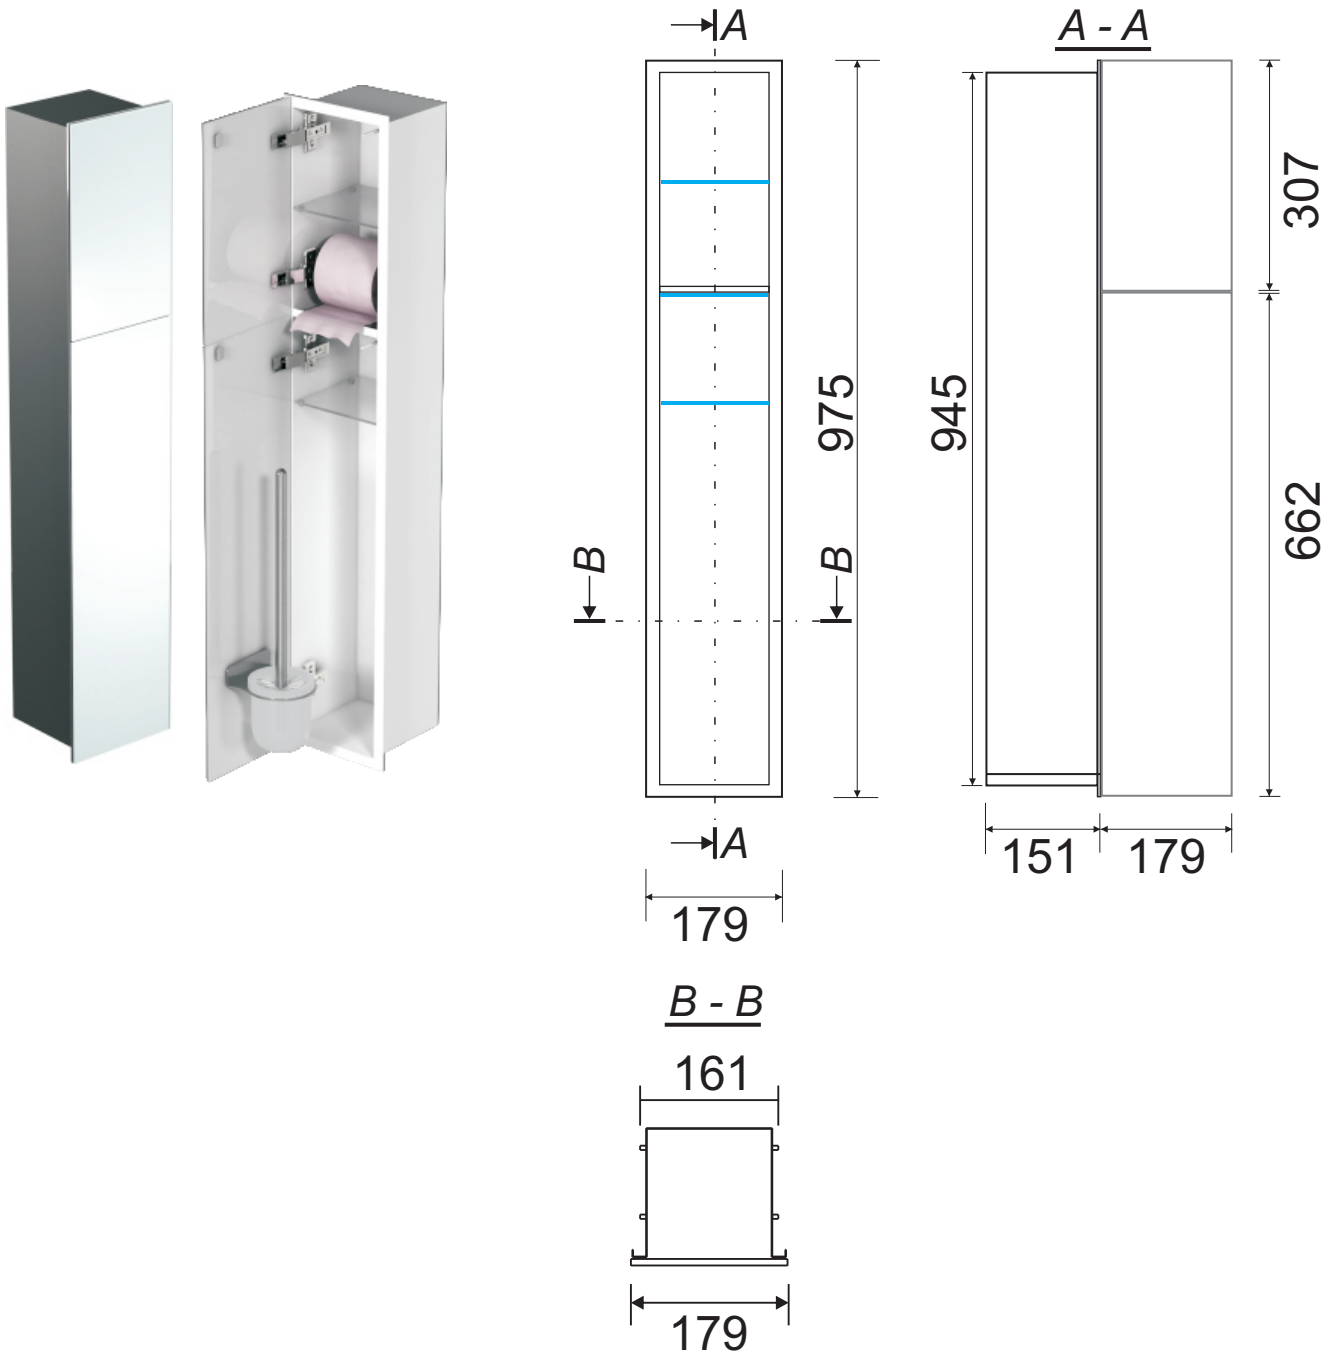

Einbaucontainer

93 142 68 Links

1 Papierrollen Fach + 2 Leerfächern
 WC Wandcontainer, 2 graue Glastüren, Anschlag links