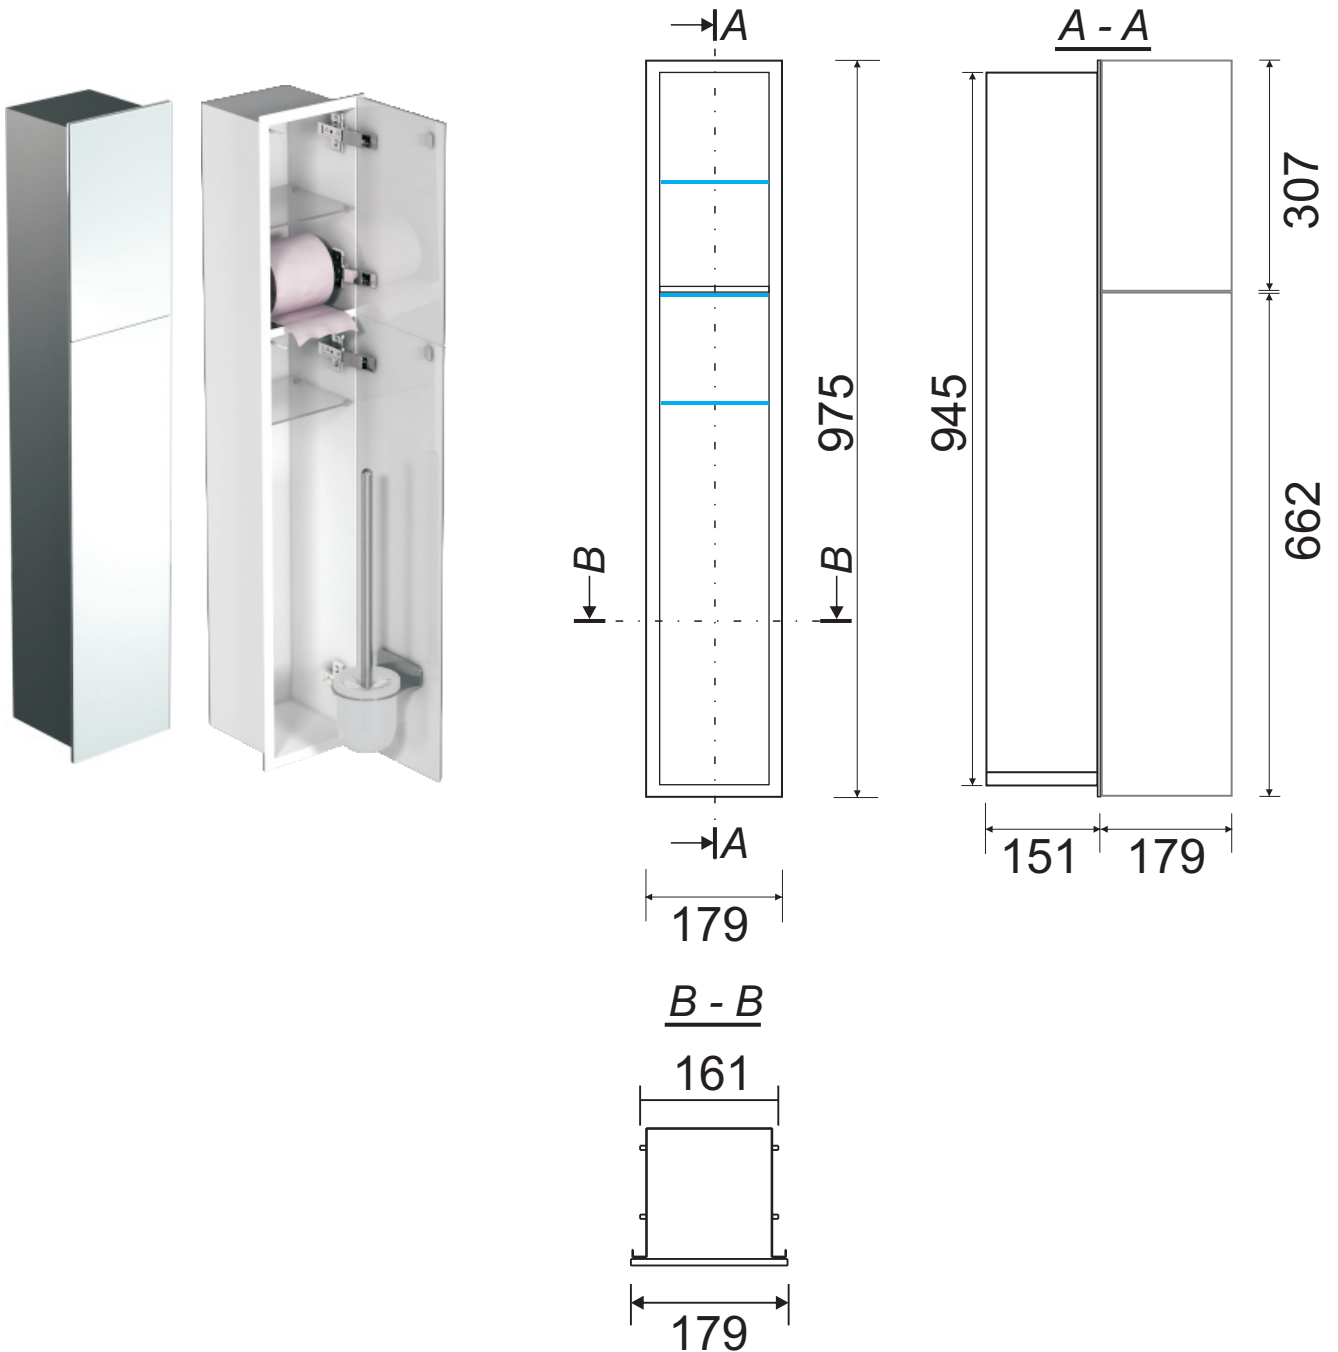

Einbaucontainer

93 142 69 Rechts

WC Wandcontainer, 2 graue Glastüren
 1 Papierrollen Fach + 2 Leerfächern, Anschlag rechts