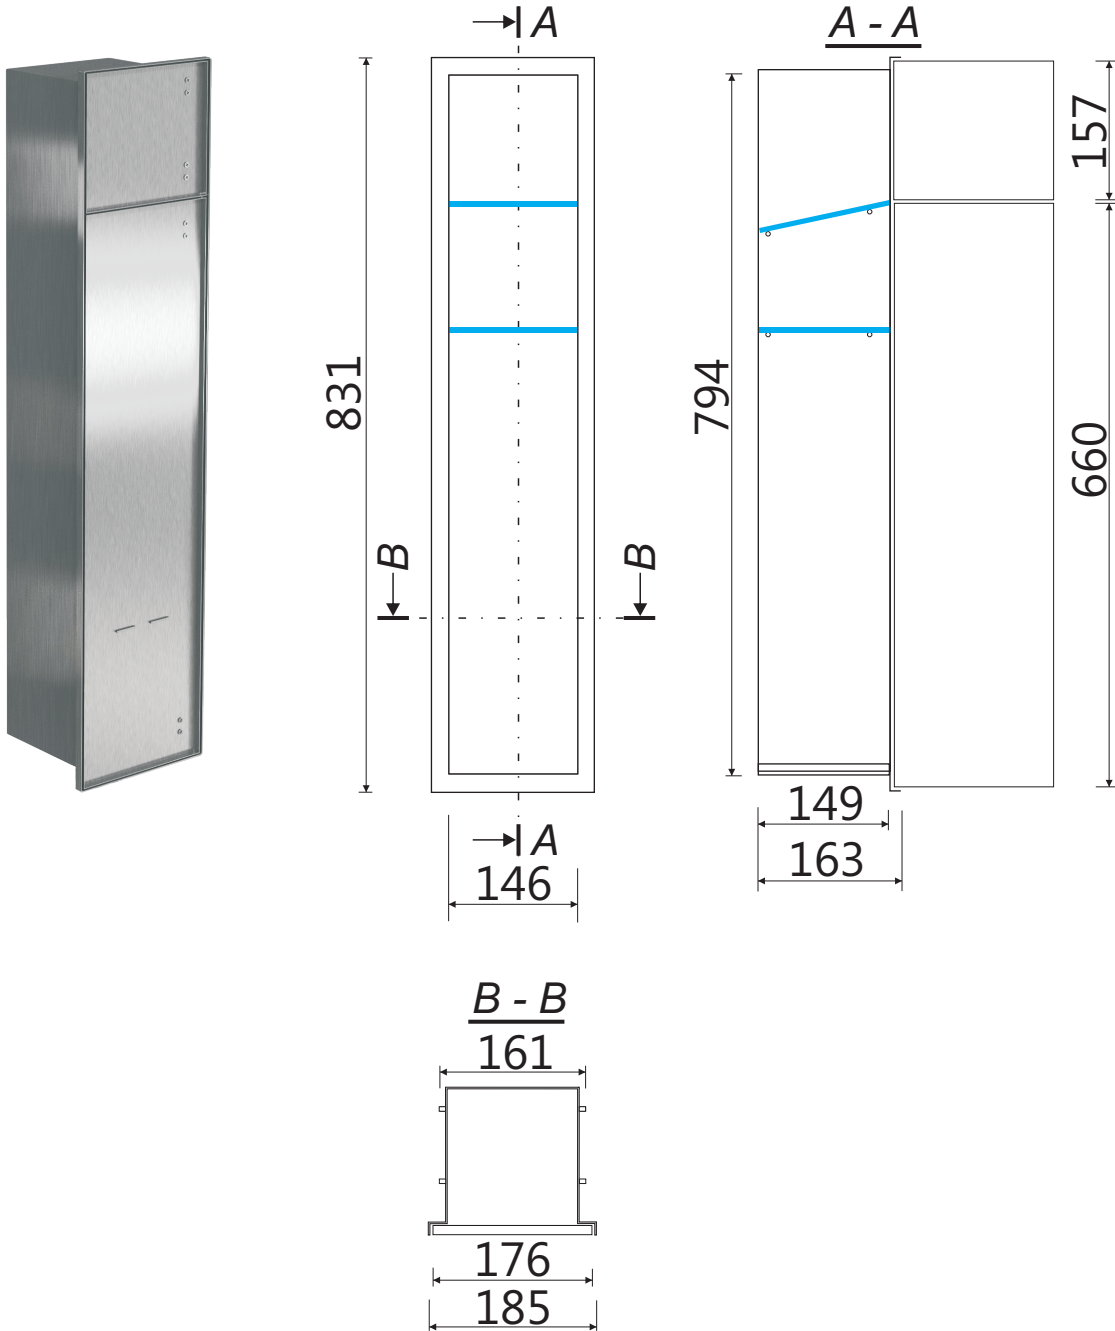

Einbaucontainer

93 142 78 Links

1 Papierrollenfach + 1 Leerfach, Anschlag links
 WC Wandcontainer, 2 befließbare Türen