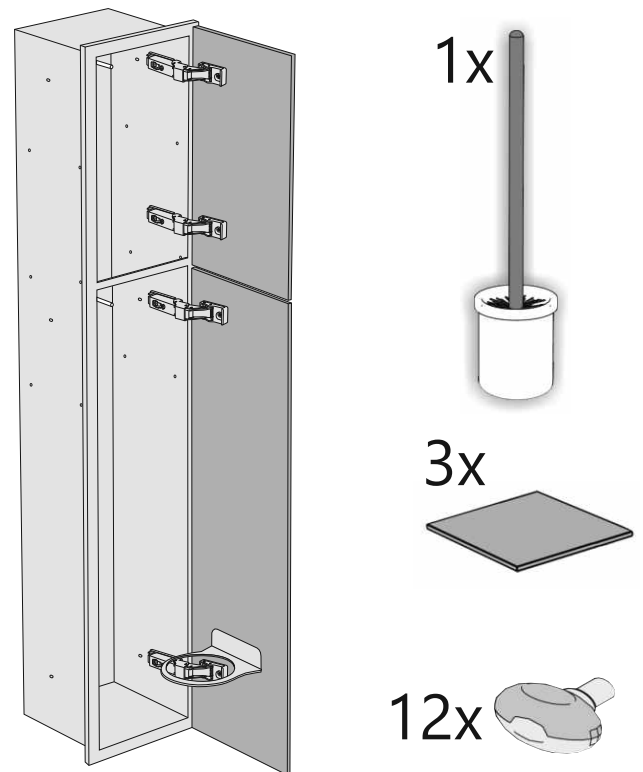

Installationsanweisungen Installation instructions Instrukcja montażu

93 142 80
93 142 81

- empfohlene Gehäuse, separat bestellt
- required mounting box, ordered separately
- wymagana rama montażowa, produkt zamawiany osobno

93 987 56

Im Set
Set includes
Zestaw zawiera

Tools
Narzędzia

13.

14.

A-A

15.

+

HIGH TACK

f.

18.**19.****20.****21.****22.****23.****24.**

- Die Produktzeichnungen haben nur illustrativen Charakter. Die Produkte können in der Wirklichkeit kleine Unterschiede zwischen der Grafik und der Montageanleitung zeigen. Das hat aber keinen Einfluss auf die Funktionalität und die optischen Eindrücke.
- Product images are for illustrative purposes only and may slightly differ from the actual product. Differences do not affect functionalities and general visual appearance of the product.
- Produkty w rzeczywistości mogą się nieznacznie różnić od ich prezentacji graficznej zamieszczonej w instrukcji montażu. Nie wpływa to jednak w żaden sposób na ich funkcjonalność i ogólne wrażenia wizualne.