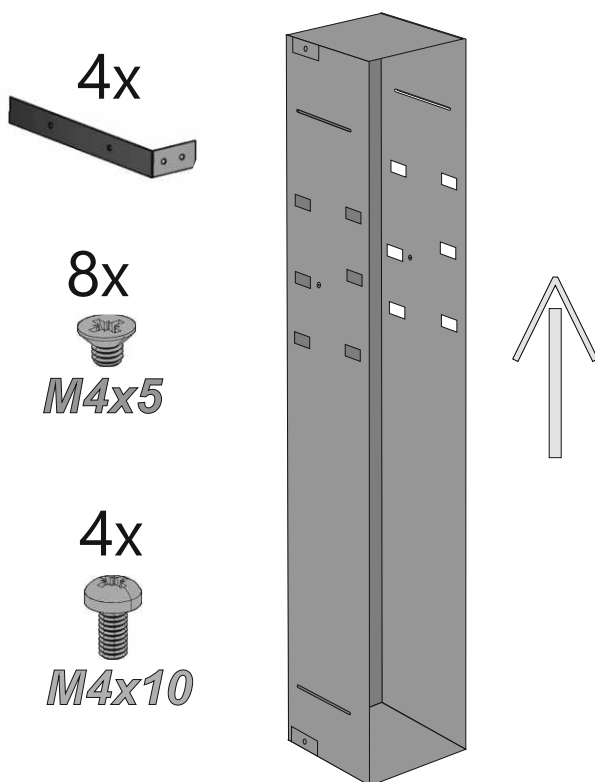

Installationsanweisungen Installation instructions Instrukcja montażu

93 142 80
93 142 81

- empfohlene Gehäuse, separat bestellt
- required mounting box, ordered separately
- wymagana rama montażowa, produkt zamawiany osobno

93 987 56

Im Set
Set includes
Zestaw zawiera

Tools
Narzędzia

13.

14.

A-A

15.

+

HIGH TACK

f.

18.**19.****20.****21.****22.****23.****24.**

- Die Produktzeichnungen haben nur illustrativen Charakter. Die Produkte können in der Wirklichkeit kleine Unterschiede zwischen der Grafik und der Montageanleitung zeigen. Das hat aber keinen Einfluss auf die Funktionalität und die optischen Eindrücke.
- Product images are for illustrative purposes only and may slightly differ from the actual product. Differences do not affect functionalities and general visual appearance of the product.
- Produkty w rzeczywistości mogą się nieznacznie różnić od ich prezentacji graficznej zamieszczonej w instrukcji montażu. Nie wpływa to jednak w żaden sposób na ich funkcjonalność i ogólne wrażenia wizualne.