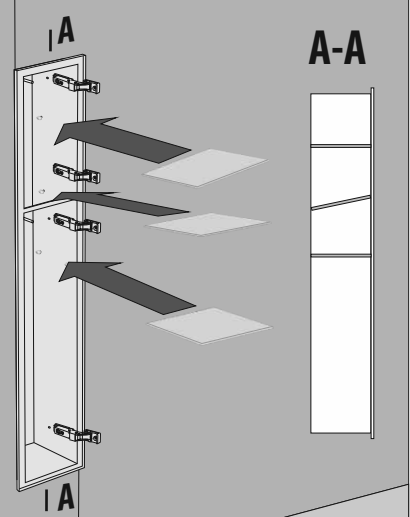

13.

14.

A-A

15.

+

16.

17.

a.

b.

HIGH TACK

c.

d.

e.

HIGH TACK

f.