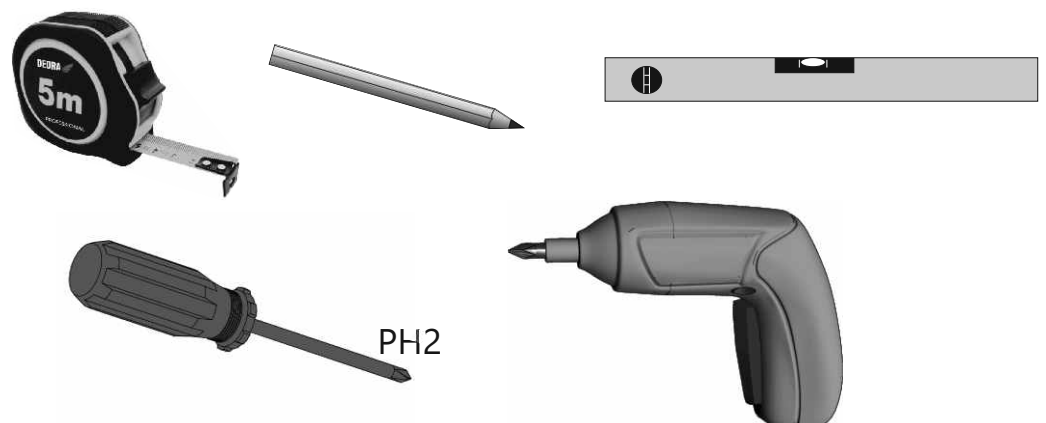

Installationsanweisungen Installation instructions Instrukcja montażu

93 142 80
93 142 81

- empfohlene Gehäuse, separat bestellt
- required mounting box, ordered separately
- wymagana rama montażowa, produkt zamawiany osobno

93 987 56

Im Set
Set includes
Zestaw zawiera

Tools
Narzędzia

13.

14.

A-A

15.

+

HIGH TACK

f.

18.**19.****20.****21.****22.****23.****24.**

- Die Produktzeichnungen haben nur illustrativen Charakter. Die Produkte können in der Wirklichkeit kleine Unterschiede zwischen der Grafik und der Montageanleitung zeigen. Das hat aber keinen Einfluss auf die Funktionalität und die optischen Eindrücke.
- Product images are for illustrative purposes only and may slightly differ from the actual product. Differences do not affect functionalities and general visual appearance of the product.
- Produkty w rzeczywistości mogą się nieznacznie różnić od ich prezentacji graficznej zamieszczonej w instrukcji montażu. Nie wpływa to jednak w żaden sposób na ich funkcjonalność i ogólne wrażenia wizualne.