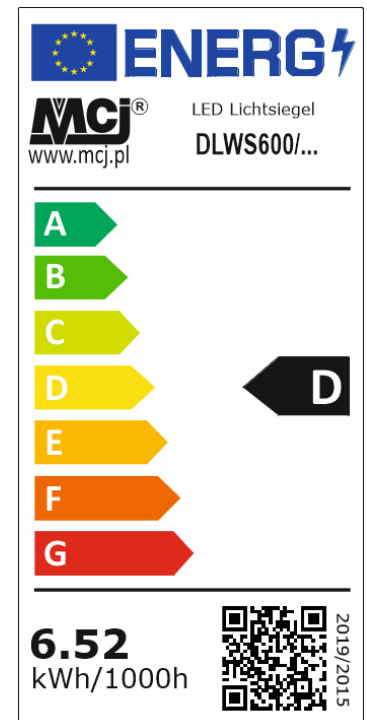

LED LICHTSIEGEL

DLWS600/2/NW – 93 142 92

. Technische Daten

LED Leuchte Leistung (W)	6.52	Eingangstrom (mA)	max 735
LED Lichtstrom (lm)	952	Abmessungen (mm)	600 x 263 x 25
LED Effektivität*) (lm/W)	~136	IP-Schutzklasse	20
LED Energieeffizienzklassen*)	D	Typ	Nicht wasserfest
LED Lebensdauer (St)	30 000	Dimmbar (Seite 230V)	-
LED Farbtemperatur (K)	4000 (neutral weiss)	Beleuchtung dimmbar	Ja
LED Farbwiedergabeindex (Ra)	>80	Integrierter LED-dimmer	Nein
LED Stromversorgung (V DC)	12	Bescheinigung	CE
Eingangsspannung (V AC)	-	Schutzklasse	III

. Etiketten

. Zeichnungen

*) Verordnung (EU) 2019/2015