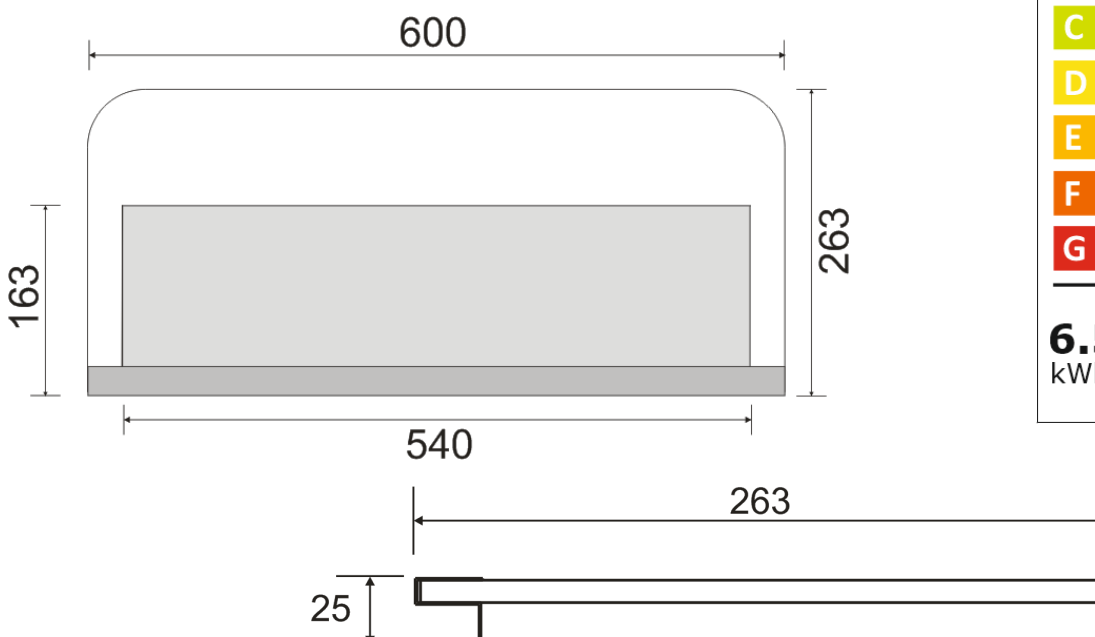

LED LICHTSIEGEL

DLWS600/2/NW – 93 142 92

. Technische Daten

LED Leuchte Leistung (W)	6.52	Eingangstrom (mA)	max 735
LED Lichtstrom (lm)	952	Abmessungen (mm)	600 x 263 x 25
LED Effektivität*) (lm/W)	~136	IP-Schutzklasse	20
LED Energieeffizienzklassen*)	D	Typ	Nicht wasserfest
LED Lebensdauer (St)	30 000	Dimmbar (Seite 230V)	-
LED Farbtemperatur (K)	4000 (neutral weiss)	Beleuchtung dimmbar	Ja
LED Farbwiedergabeindex (Ra)	>80	Integrierter LED-dimmer	Nein
LED Stromversorgung (V DC)	12	Bescheinigung	CE
Eingangsspannung (V AC)	-	Schutzklasse	III

. Etiketten

. Zeichnungen

*) Verordnung (EU) 2019/2015