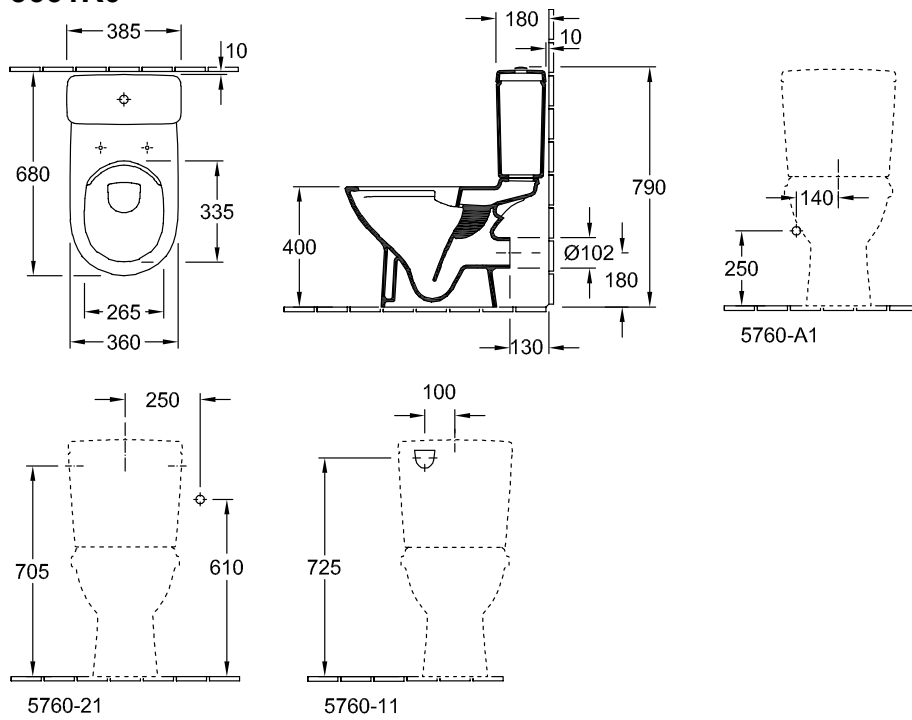

TECHNISCHE ZEICHNUNGEN

5661R0