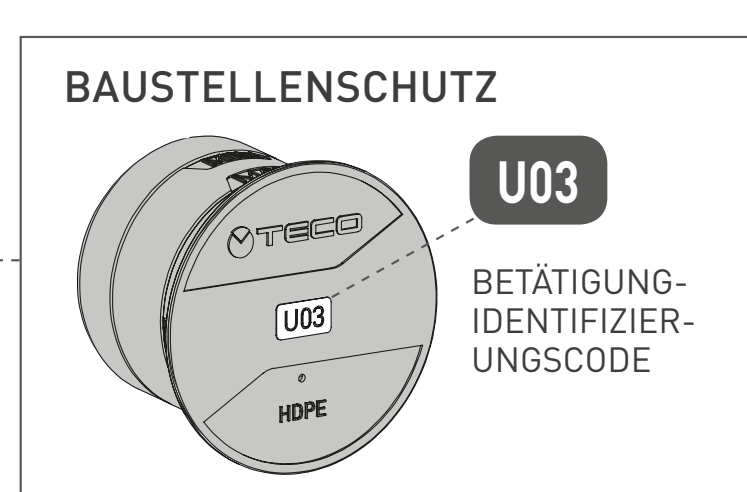

RUBINETTO TOP ENTRY  
CON ACCESSORI FILOMURO

**T-BOX**

**FINITURE**

**COMANDO ESTERNO**

**COMANDO INTERNO**

LLAVE DE CORTE TOP ENTRY  
EMPOTRABLE CON MANDOS  
ENRASADOS

**T-BOX**

Nivel de la pared acabada  
Utilice la prolongación para niveles superiores.

Nivel del yeso  
Nivel mínimo de revestimiento.

SOFT TURN

TOP-ENTRY

LINK

ACABADOS

MANDO EXTERNO

MANDO INTERNO

TOP ENTRY UNTERPUTZVENTIL  
MIT WANDBÜNDIGEM  
ZUBEHÖR

**T-BOX**

**Maß Fertige Wand**  
Bei größerem Maß muss die Verlängerung verwendet werden.

**Putzmaß**  
Mindestmaß der Überdeckung.

**FINISH**