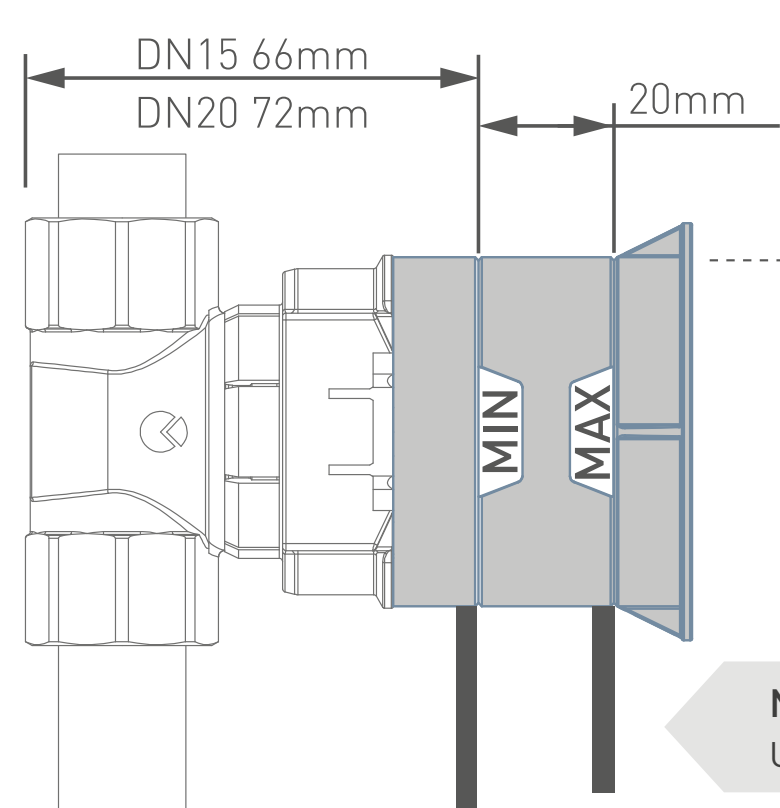

RUBINETTO TOP ENTRY  
CON ACCESSORI FILOMURO

**T-BOX**

**FINITURE**

**COMANDO ESTERNO**

**COMANDO INTERNO**

LLAVE DE CORTE TOP ENTRY  
EMPOTRABLE CON MANDOS  
ENRASADOS

**T-BOX**

Nivel de la pared acabada  
Utilice la prolongación para niveles superiores.

Nivel del yeso  
Nivel mínimo de revestimiento.

SOFT TURN

TOP-ENTRY

LINK

ACABADOS

MANDO EXTERNO

MANDO INTERNO

TOP ENTRY UNTERPUTZVENTIL  
MIT WANDBÜNDIGEM  
ZUBEHÖR

**T-BOX**

**Maß Fertige Wand**  
Bei größerem Maß muss die Verlängerung verwendet werden.

**Putzmaß**  
Mindestmaß der Überdeckung.

**FINISH**