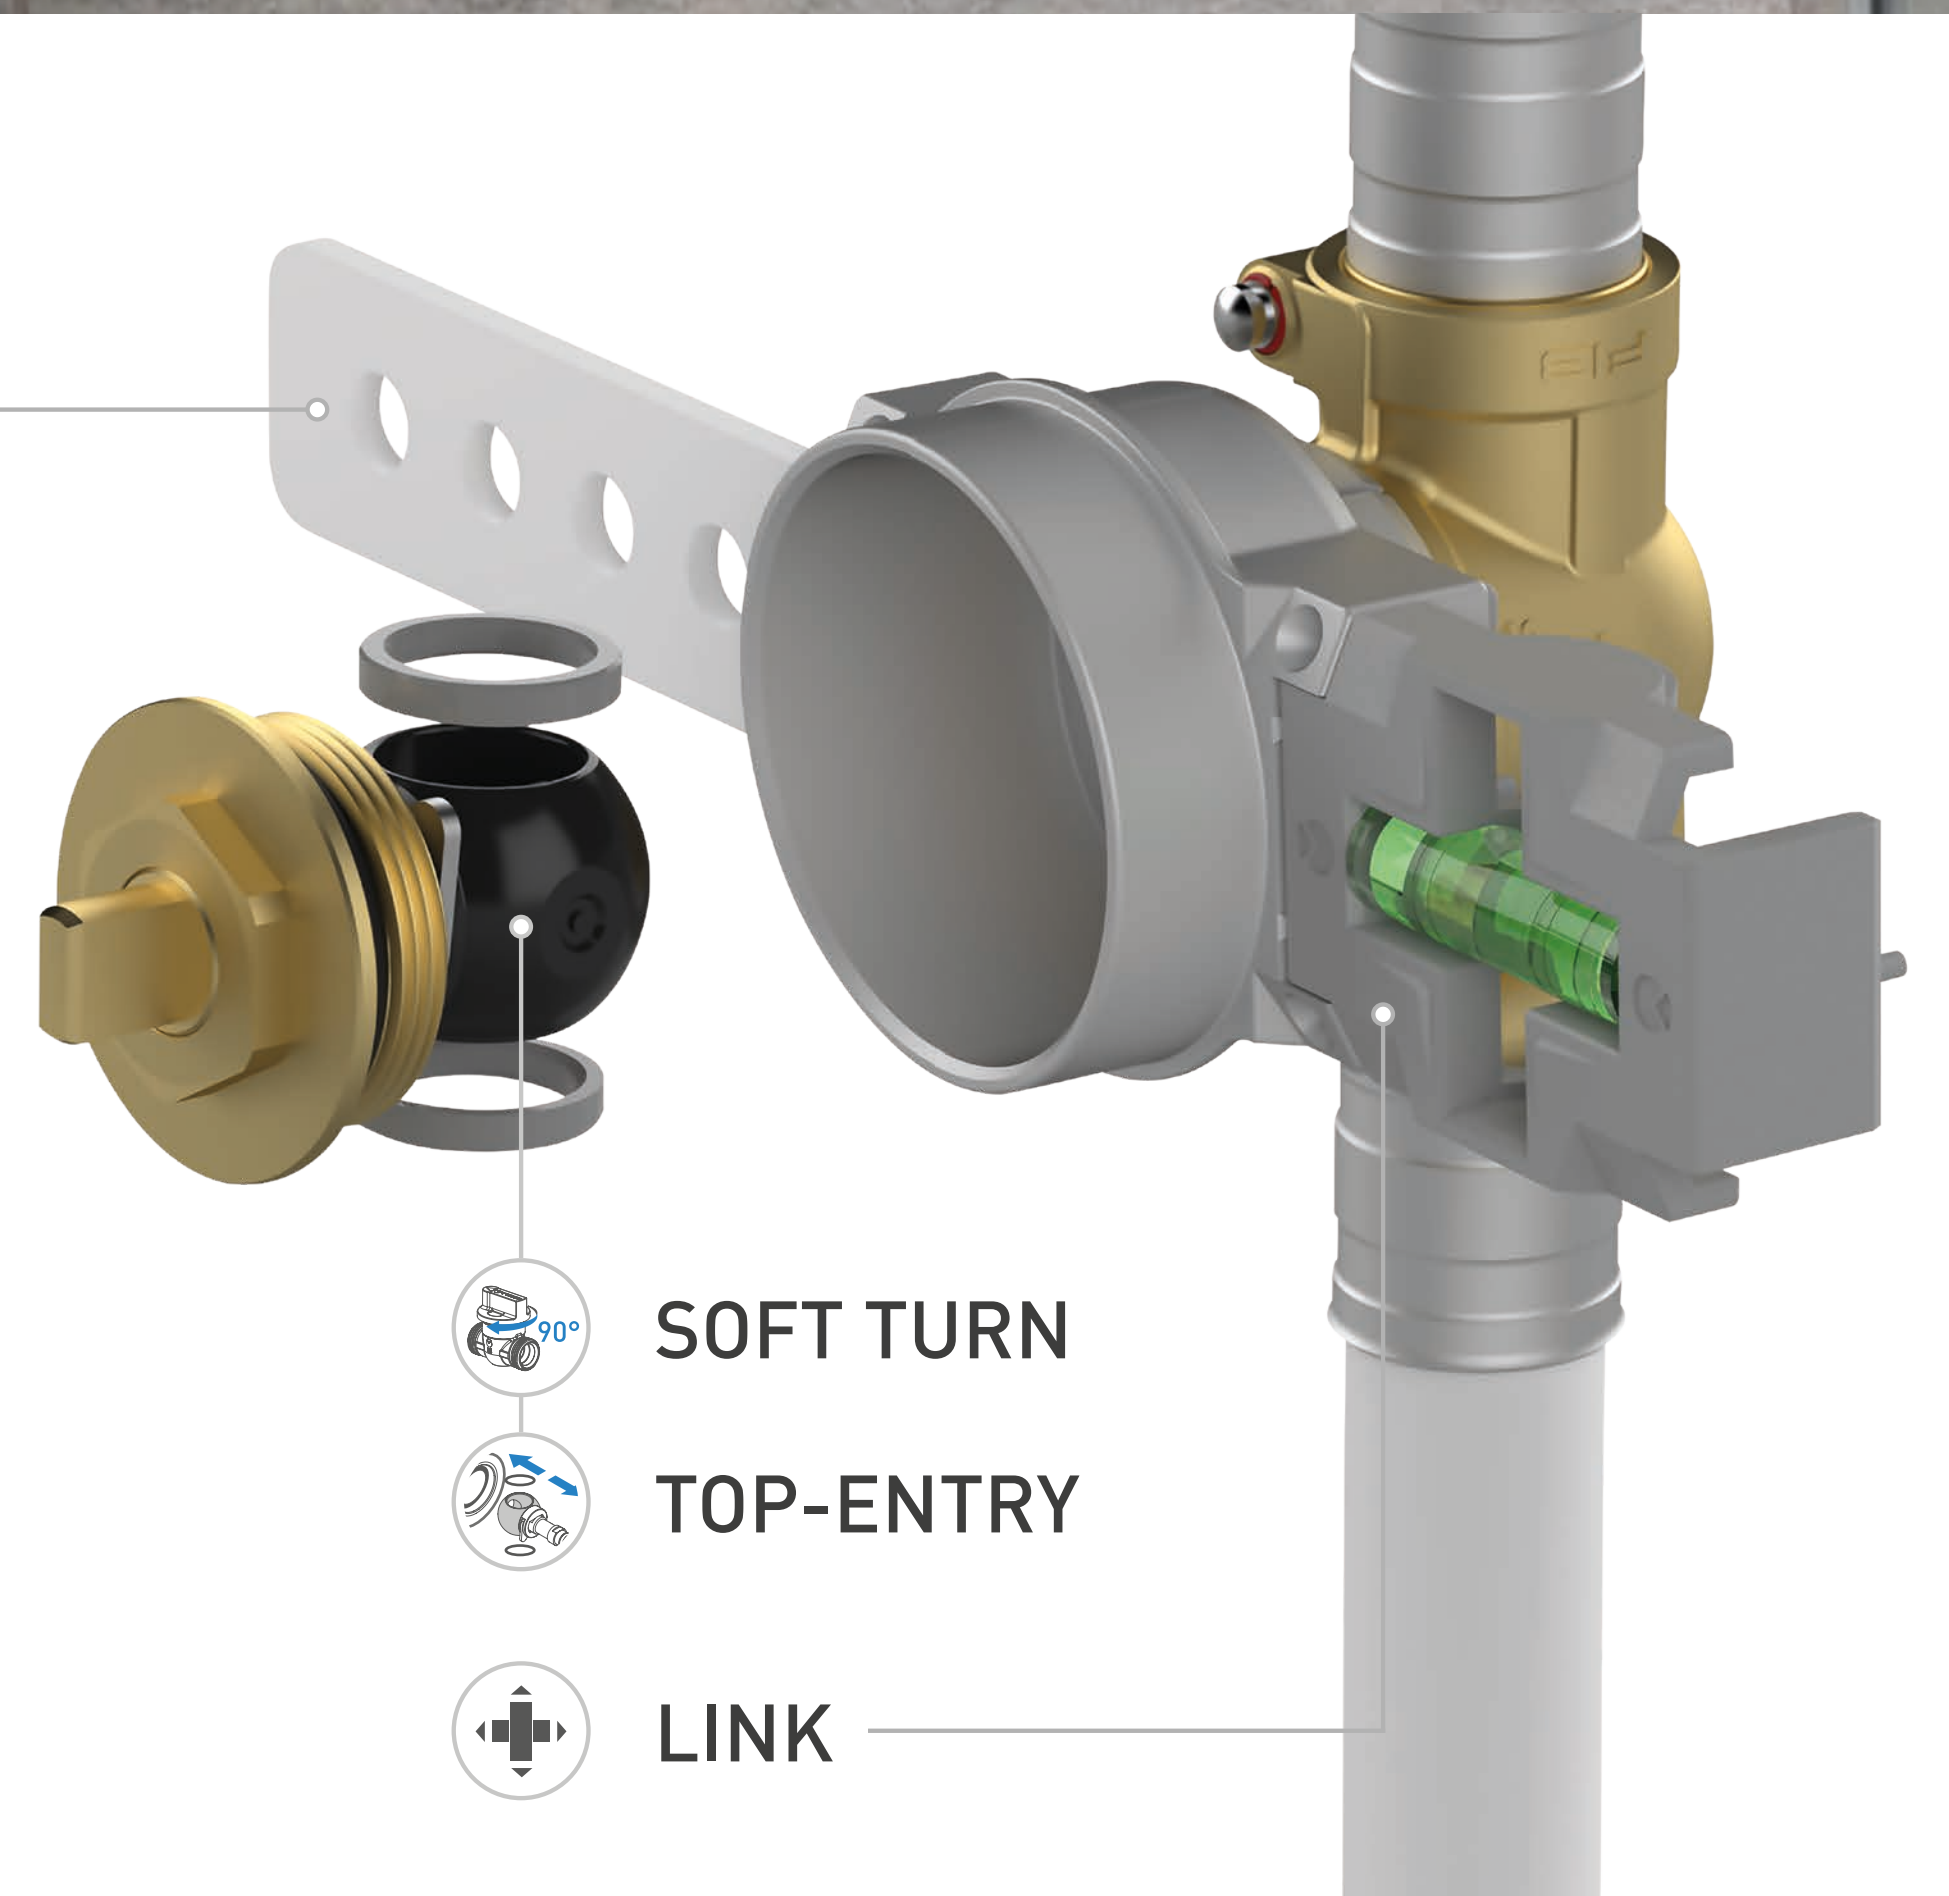

RUBINETTO TOP ENTRY  
CON ACCESSORI FILOMURO

**T-BOX**

**FINITURE**

**COMANDO ESTERNO**

**COMANDO INTERNO**

LLAVE DE CORTE TOP ENTRY  
EMPOTRABLE CON MANDOS  
ENRASADOS

**T-BOX**

Nivel de la pared acabada  
Utilice la prolongación para niveles superiores.

Nivel del yeso  
Nivel mínimo de revestimiento.

SOFT TURN

TOP-ENTRY

LINK

ACABADOS

MANDO EXTERNO

MANDO INTERNO

TOP ENTRY UNTERPUTZVENTIL  
MIT WANDBÜNDIGEM  
ZUBEHÖR

**T-BOX**

**Maß Fertige Wand**  
Bei größerem Maß muss die Verlängerung verwendet werden.

**Putzmaß**  
Mindestmaß der Überdeckung.

**FINISH**