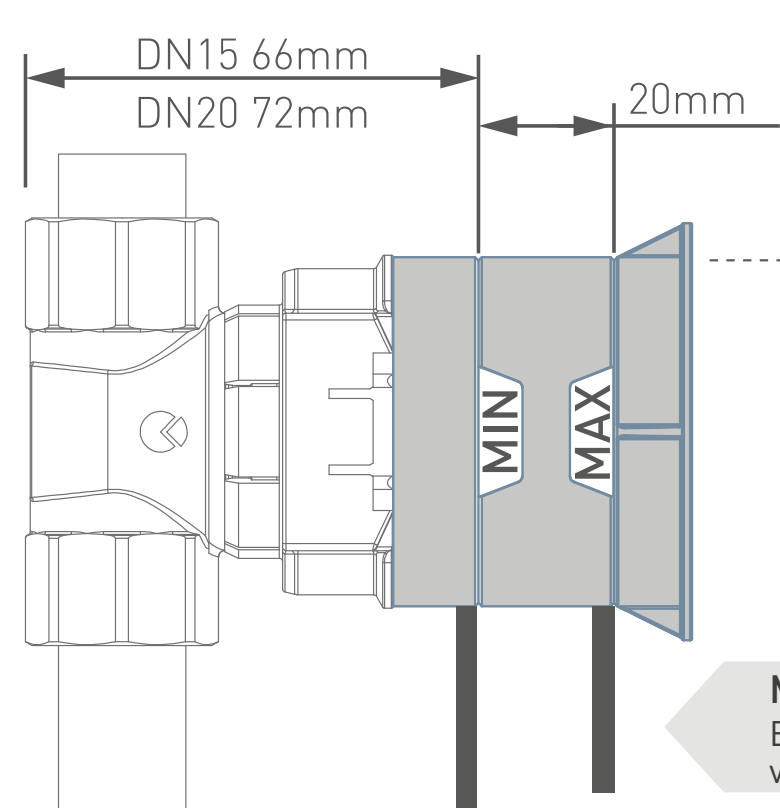

RUBINETTO TOP ENTRY  
CON ACCESSORI FILOMURO

**T-BOX**

**FINITURE**

**COMANDO ESTERNO**

**COMANDO INTERNO**

LLAVE DE CORTE TOP ENTRY  
EMPOTRABLE CON MANDOS  
ENRASADOS

**T-BOX**

Nivel de la pared acabada  
Utilice la prolongación para niveles superiores.

Nivel del yeso  
Nivel mínimo de revestimiento.

SOFT TURN

TOP-ENTRY

LINK

ACABADOS

MANDO EXTERNO

MANDO INTERNO

TOP ENTRY UNTERPUTZVENTIL  
MIT WANDBÜNDIGEM  
ZUBEHÖR

**T-BOX**

**Maß Fertige Wand**  
Bei größerem Maß muss die Verlängerung verwendet werden.

**Putzmaß**  
Mindestmaß der Überdeckung.

**FINISH**