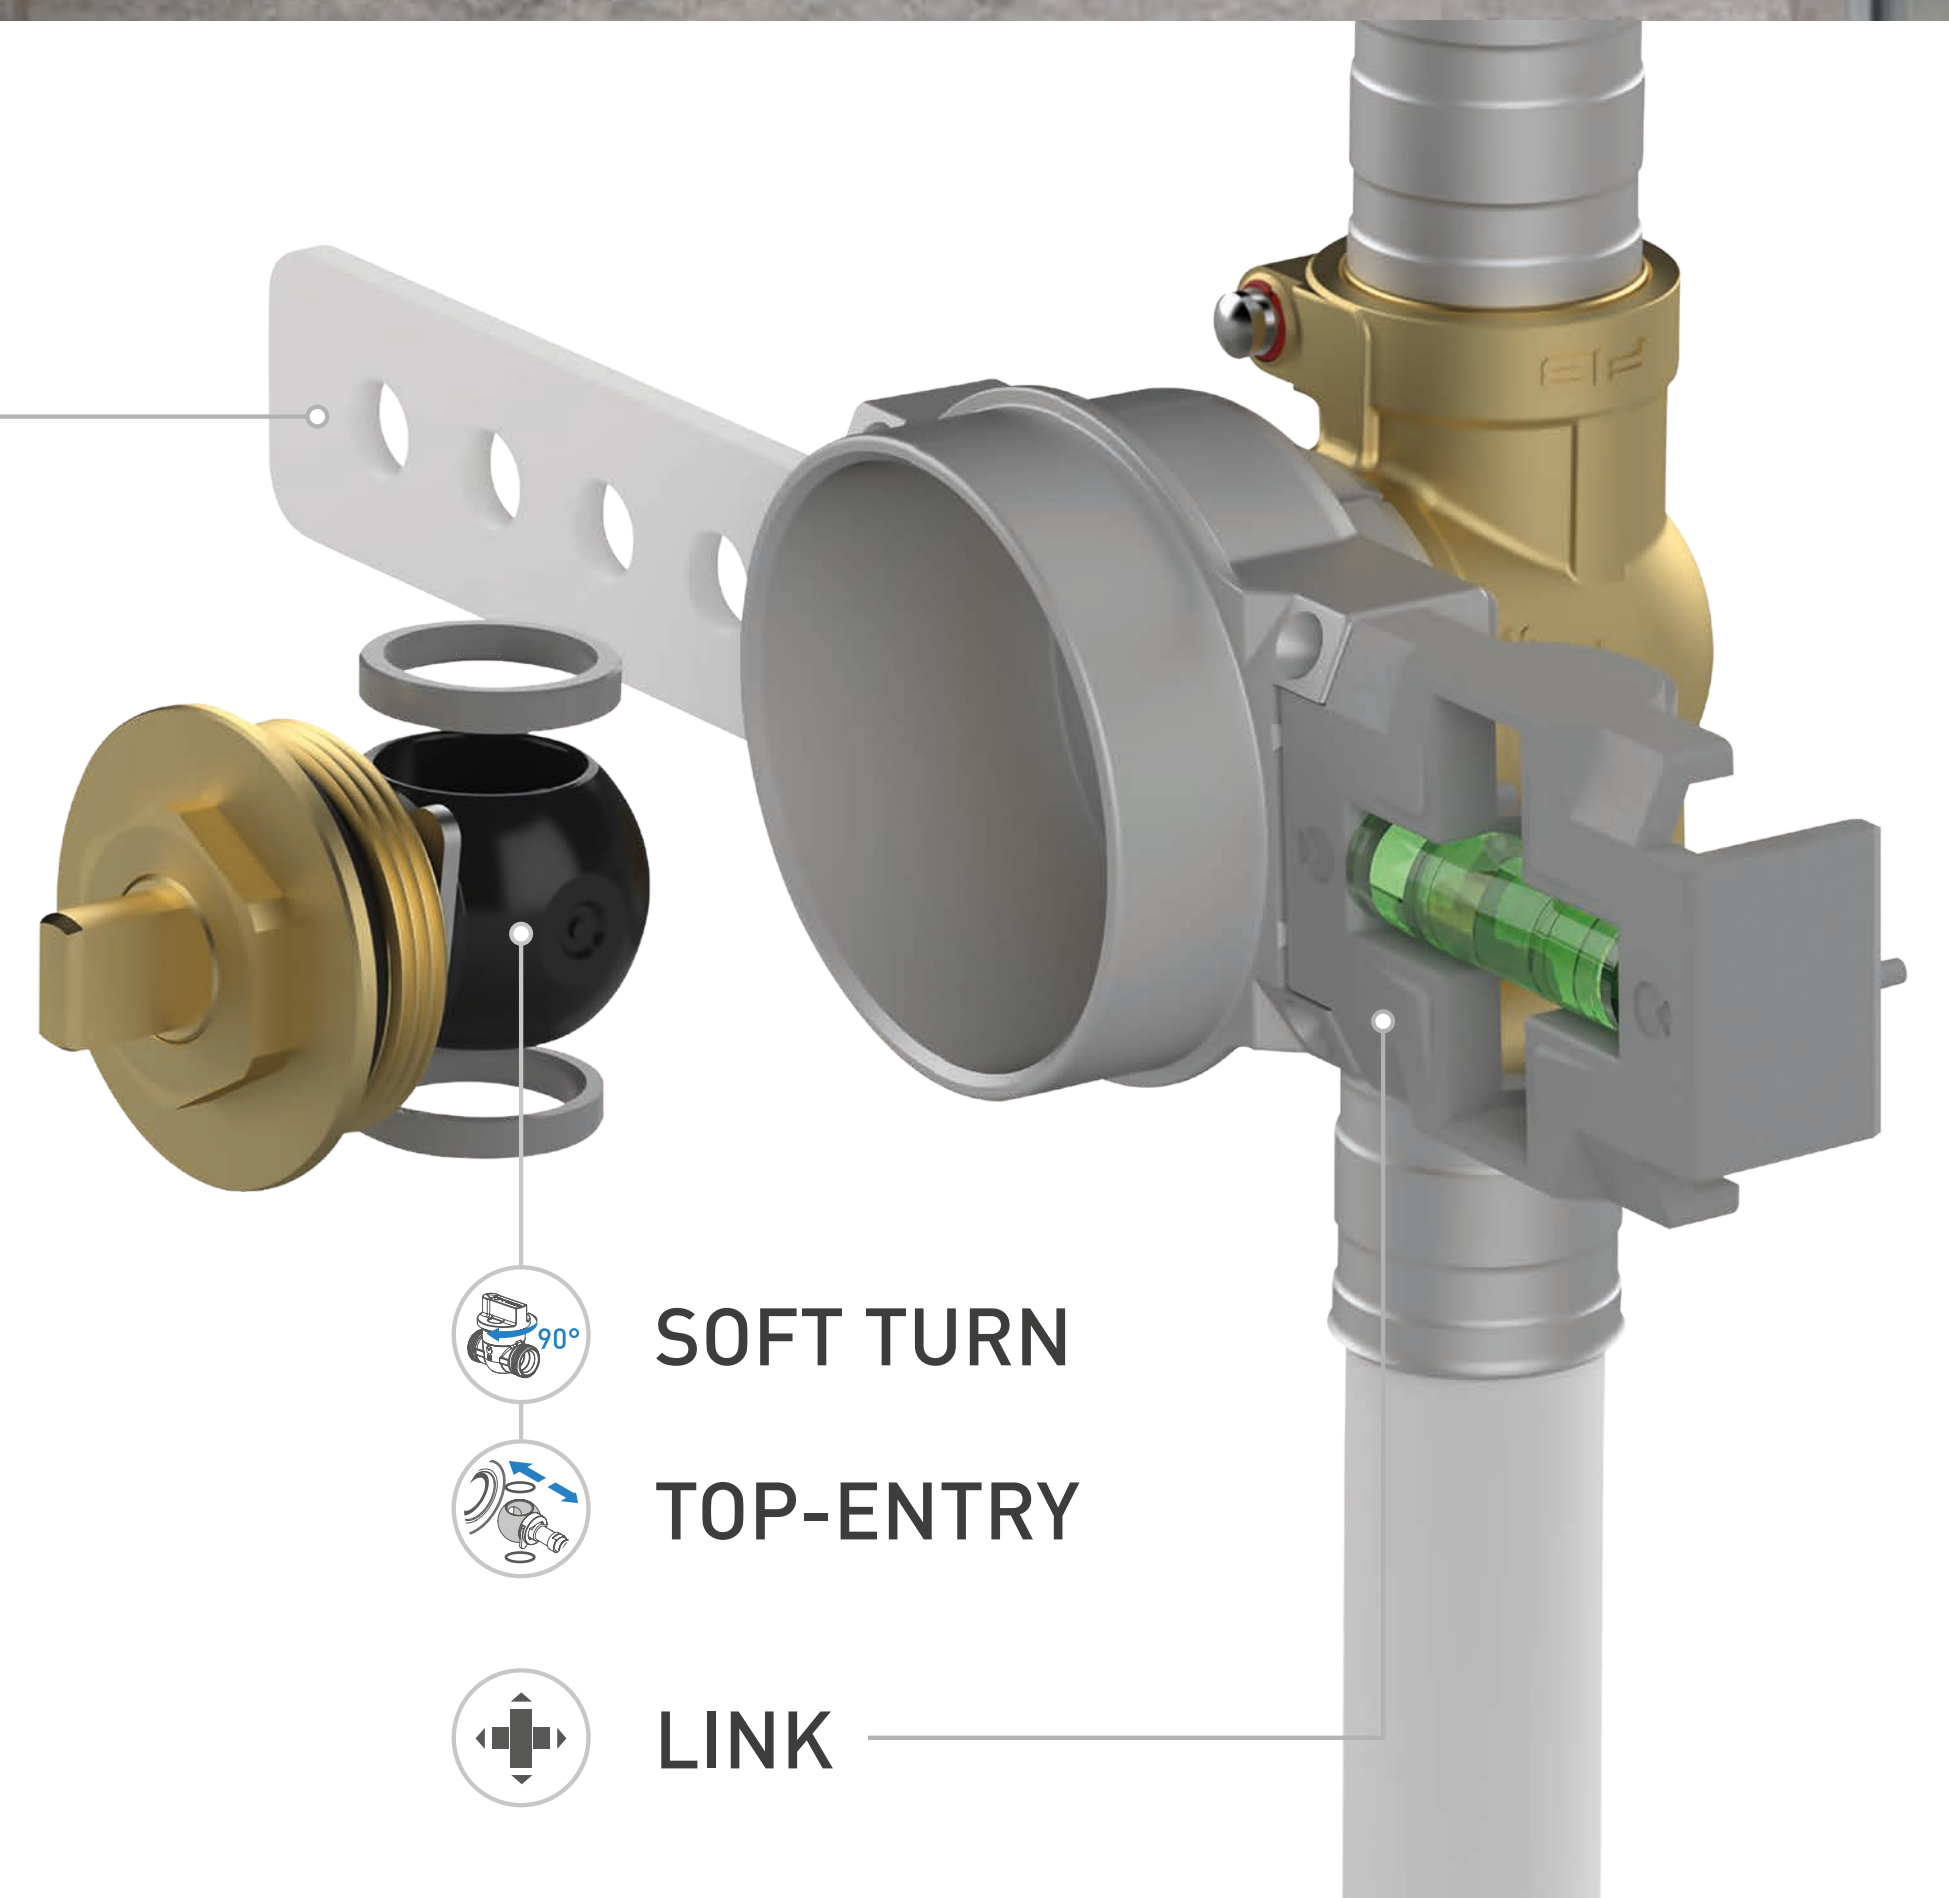

RUBINETTO TOP ENTRY  
CON ACCESSORI FILOMURO

**T-BOX**

**FINITURE**

**COMANDO ESTERNO**

**COMANDO INTERNO**

LLAVE DE CORTE TOP ENTRY  
EMPOTRABLE CON MANDOS  
ENRASADOS

**T-BOX**

Nivel de la pared acabada  
Utilice la prolongación para niveles superiores.

Nivel del yeso  
Nivel mínimo de revestimiento.

SOFT TURN

TOP-ENTRY

LINK

ACABADOS

MANDO EXTERNO

MANDO INTERNO

TOP ENTRY UNTERPUTZVENTIL  
MIT WANDBÜNDIGEM  
ZUBEHÖR

**T-BOX**

**Maß Fertige Wand**  
Bei größerem Maß muss die Verlängerung verwendet werden.

**Putzmaß**  
Mindestmaß der Überdeckung.

**FINISH**