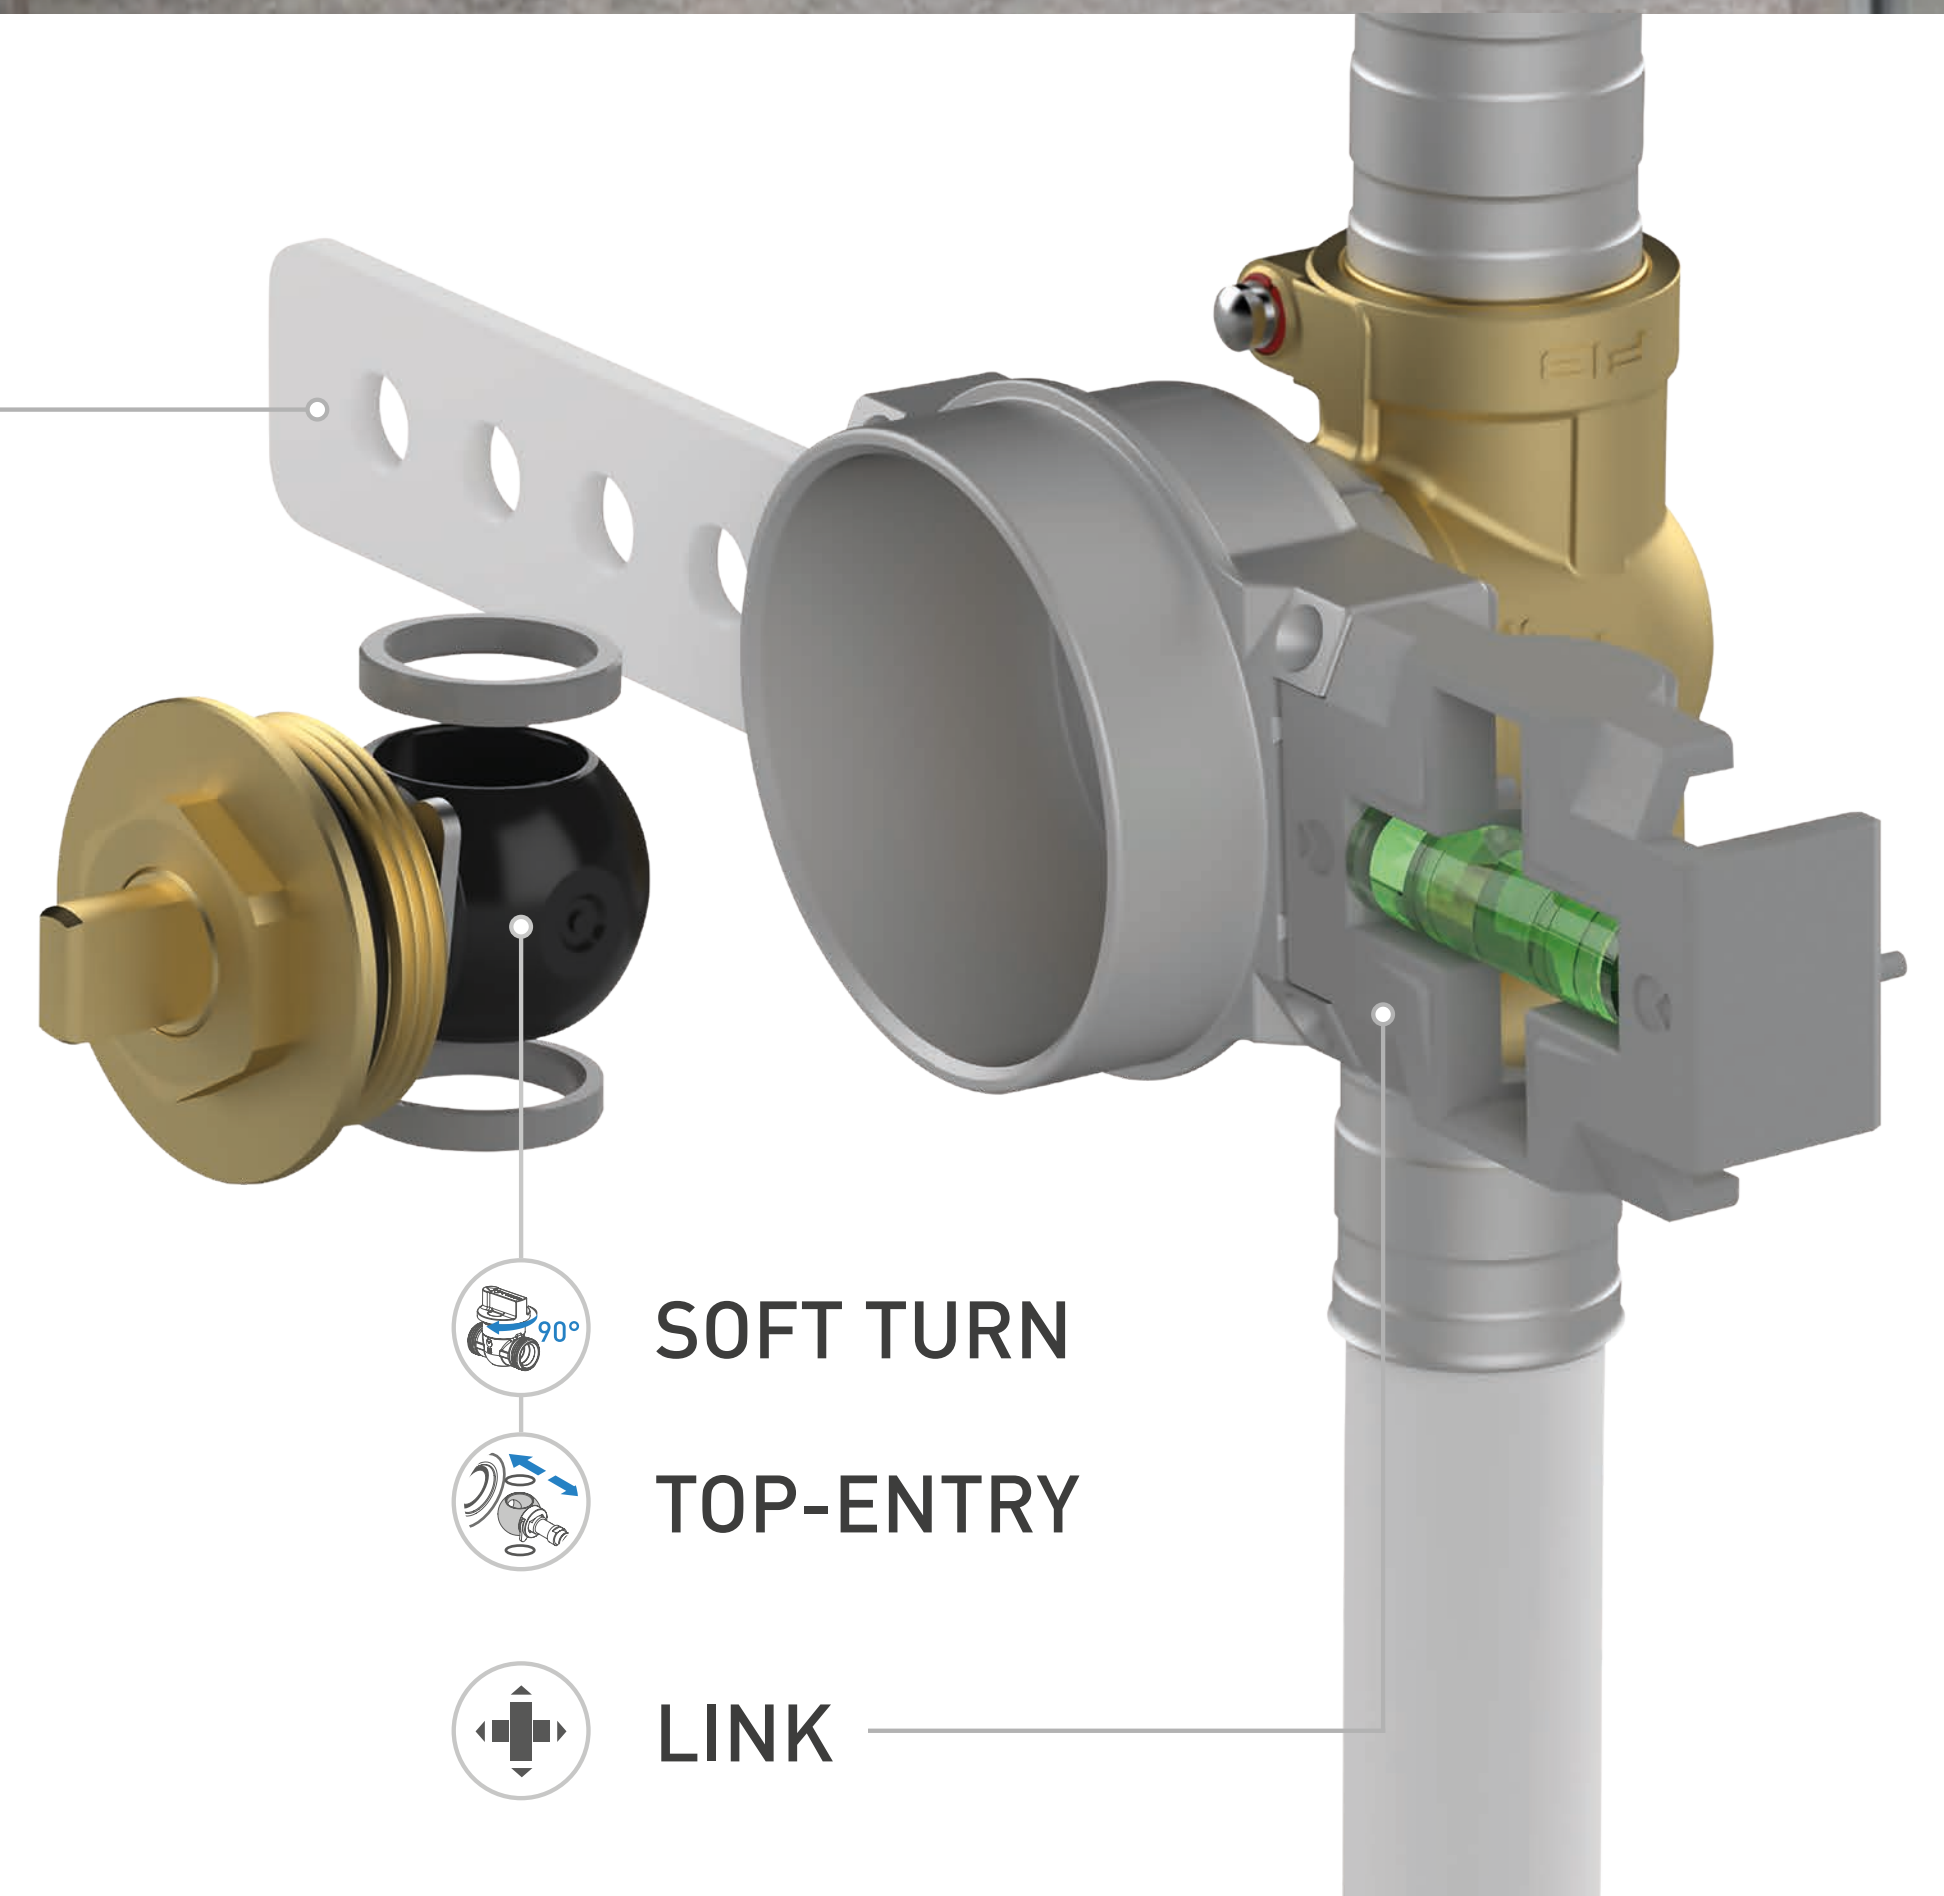

RUBINETTO TOP ENTRY  
CON ACCESSORI FILOMURO

**T-BOX**

**FINITURE**

**COMANDO ESTERNO**

**COMANDO INTERNO**

LLAVE DE CORTE TOP ENTRY  
EMPOTRABLE CON MANDOS  
ENRASADOS

**T-BOX**

Nivel de la pared acabada  
Utilice la prolongación para niveles superiores.

Nivel del yeso  
Nivel mínimo de revestimiento.

SOFT TURN

TOP-ENTRY

LINK

ACABADOS

MANDO EXTERNO

MANDO INTERNO

TOP ENTRY UNTERPUTZVENTIL  
MIT WANDBÜNDIGEM  
ZUBEHÖR

**T-BOX**

**Maß Fertige Wand**  
Bei größerem Maß muss die Verlängerung verwendet werden.

**Putzmaß**  
Mindestmaß der Überdeckung.

**FINISH**