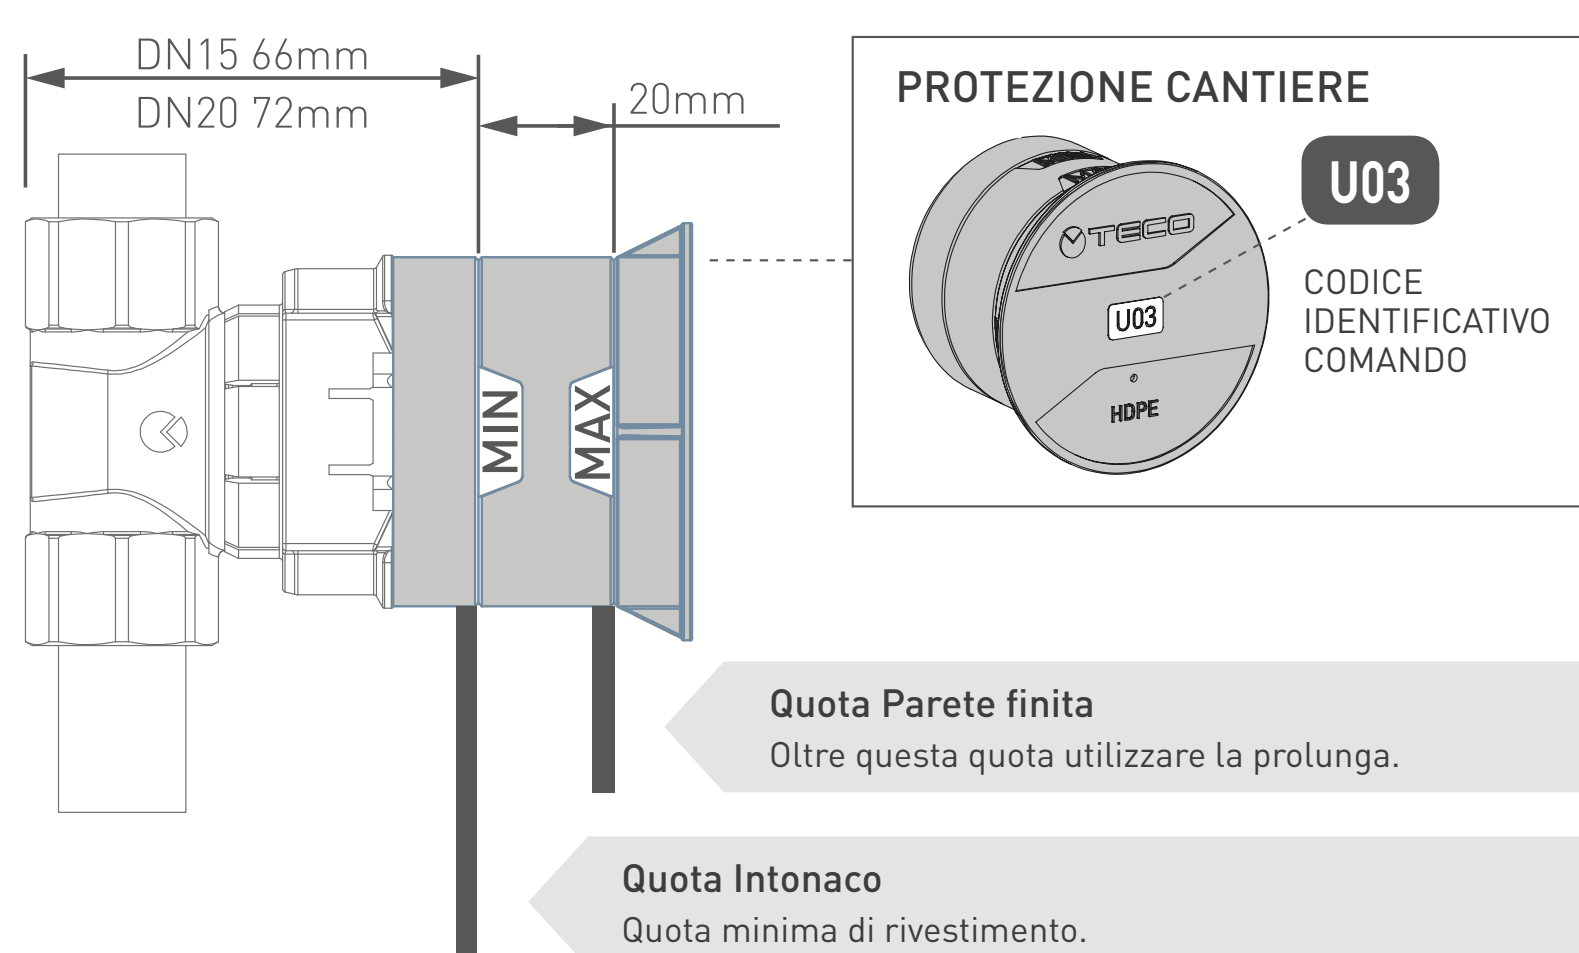

RUBINETTO TOP ENTRY  
CON ACCESSORI FILOMURO

**T-BOX**

**FINITURE**

**COMANDO ESTERNO**

**COMANDO INTERNO**

LLAVE DE CORTE TOP ENTRY  
EMPOTRABLE CON MANDOS  
ENRASADOS

**T-BOX**

Nivel de la pared acabada  
Utilice la prolongación para niveles superiores.

Nivel del yeso  
Nivel mínimo de revestimiento.

SOFT TURN

TOP-ENTRY

LINK

ACABADOS

MANDO EXTERNO

MANDO INTERNO

TOP ENTRY UNTERPUTZVENTIL  
MIT WANDBÜNDIGEM  
ZUBEHÖR

**T-BOX**

**Maß Fertige Wand**  
Bei größerem Maß muss die Verlängerung verwendet werden.

**Putzmaß**  
Mindestmaß der Überdeckung.

**FINISH**