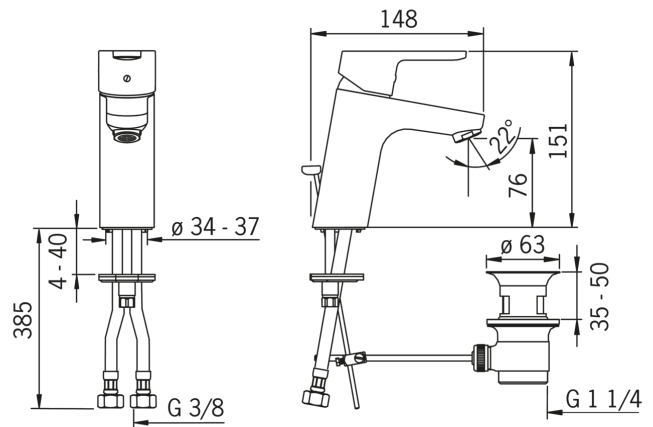

49562203 HANSAPRIMO XL Waschtischbatterie

EAN: 4015474262072

- Badezimmer
- Einhebelmischer
- Chrom
- Feststehender Auslauf
- HONEYCOMB®, mit verbessertem Kalkschutz, PCA® konstante Durchflussleistung unabhängig vom Fließdruck
- Hebel mit W+K-Kennzeichnung
- Ablaufgarnitur mit Zugstange
- Anschluss über flexible Druckschläuche, DVGW W270 zugelassen
- Armaturenkörper aus entzinkungsbeständigem Messing (DZR)

Technische Daten

Flow properties

Flow-rate at 300 kPa (with flow controller) **0.10 l/s**

Technical properties

DN-size (nominal dimension) **DN15**

Connection size **G3/8**

Type approvals

DVGW **NW-6506CN0242**

ItemTypeApprovalABP **P-IX 28938/IA**

CSTB **322-M1-17/1**

ACS **16 ACC NY 205**

Spare parts

SP49562203

	Code
1	59913827
1.1	59904755
1.3	59912112
2	59912504
2.1	59913651
3	59913210
4	59912324
4	59913075
4.1	59912325
4.3	59912590
4.4	59905072
5.1	59913067
5.10	59902337
5.11	59912551
5.12	59912474
5.2	59904624
5.3	59913653
5.5	59904765
5.6	59904766
5.7	59912113
5.8	59913213
5.9	59912515
6	59913727
7	59904620
N.I.	59912108