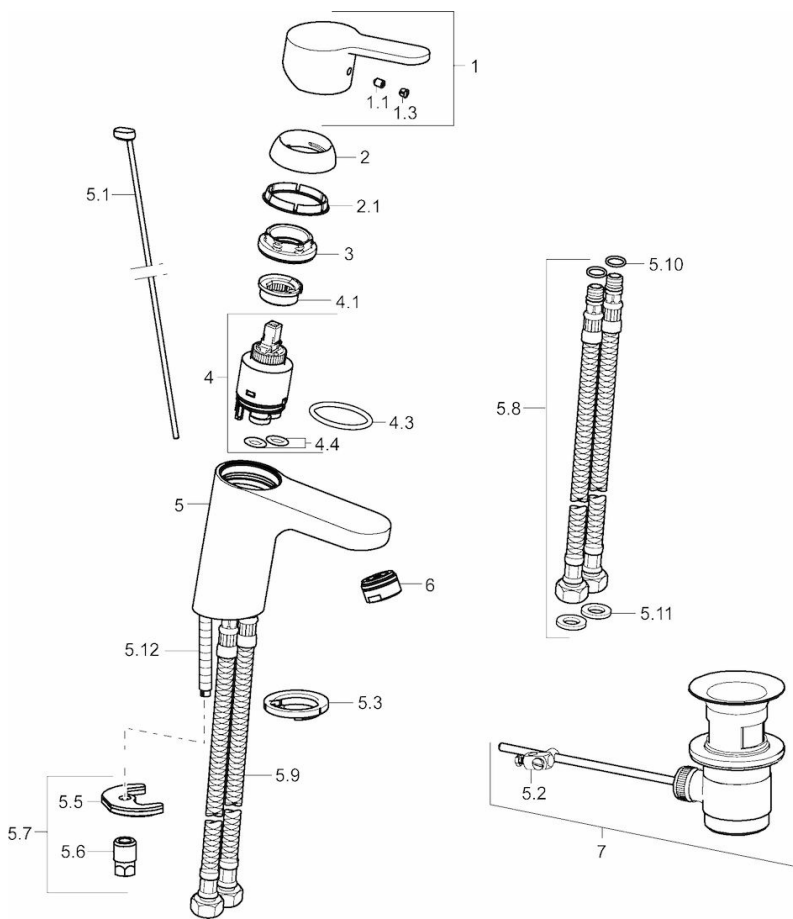

49562203 HANSAPRIMO XL Waschtischbatterie

EAN: 4015474262072

- Badezimmer
- Einhebelmischer
- Chrom
- Feststehender Auslauf
- HONEYCOMB®, mit verbessertem Kalkschutz, PCA® konstante Durchflussleistung unabhängig vom Fließdruck
- Hebel mit W+K-Kennzeichnung
- Ablaufgarnitur mit Zugstange
- Anschluss über flexible Druckschläuche, DVGW W270 zugelassen
- Armaturenkörper aus entzinkungsbeständigem Messing (DZR)

Technische Daten

Flow properties

Flow-rate at 300 kPa (with flow controller) **0.10 l/s**

Technical properties

DN-size (nominal dimension) **DN15**

Connection size **G3/8**

Type approvals

DVGW **NW-6506CN0242**

ItemTypeApprovalABP **P-IX 28938/IA**

CSTB **322-M1-17/1**

ACS **16 ACC NY 205**

Spare parts

SP49562203

	Code
1	59913827
1.1	59904755
1.3	59912112
2	59912504
2.1	59913651
3	59913210
4	59912324
4	59913075
4.1	59912325
4.3	59912590
4.4	59905072
5.1	59913067
5.10	59902337
5.11	59912551
5.12	59912474
5.2	59904624
5.3	59913653
5.5	59904765
5.6	59904766
5.7	59912113
5.8	59913213
5.9	59912515
6	59913727
7	59904620
N.I.	59912108