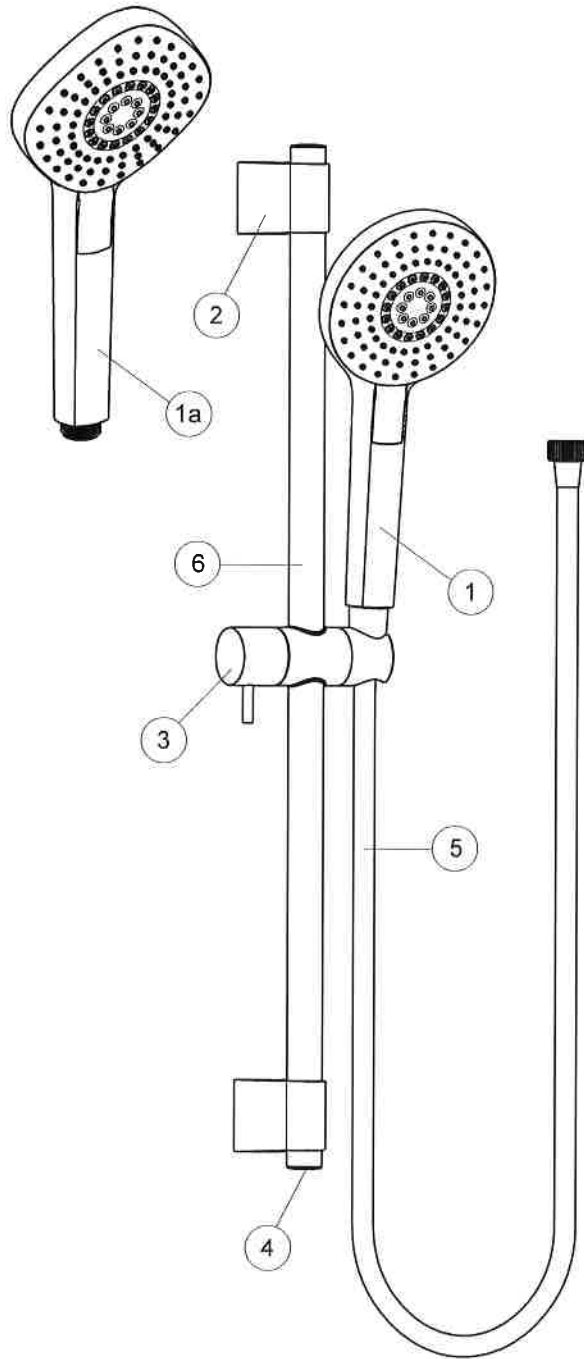

# IDEALRAIN EVO

**B2233AA  
B2237AA**

**B2234AA  
B2238AA**

Pos.	Signify	Spare parts-Nr	Quantity
1	Handspray 3F,110mm	B2231AA	1 Pcs.(B2233AA;B2237AA)
1a	Handspray 3F	B2232AA	1 Pcs.(B2234AA;B2238AA)
2	Consoles set IDEALRAIN 120/140	B960974AA	1 Pcs.
3	Slider set IDEALRAIN PRO	B961024AA	1 Pcs.
4	Cap tube Ø20.6x0.5	B961094AA	1 Pcs.
5	Sh.hose 1750mm IDEALFLEX	A4109AA	1 Pcs.
6	Sliding bar 60cm IDEALRAIN PRO	B9848AA	1 Pcs.(B2233AA;B2234AA)
	Sliding bar 90cm IDEALRAIN PRO	B9849AA	1 Pcs.(B2237AA;B2238AA)