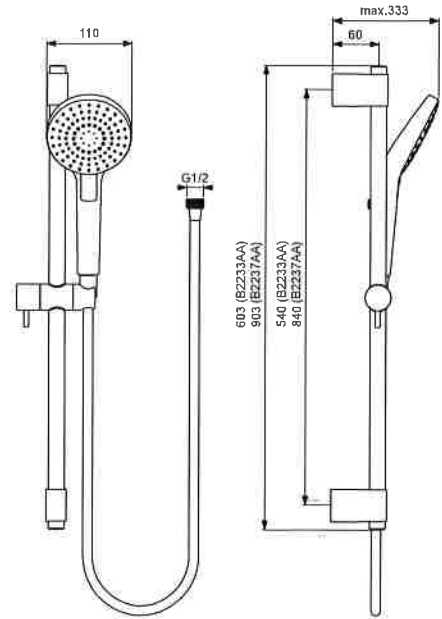

# IDEALRAIN EVO

**B2233AA  
B2237AA**

**B2234AA  
B2238AA**

Pos.	Signify	Spare parts-Nr	Quantity
1	Handspray 3F,110mm	B2231AA	1 Pcs.(B2233AA;B2237AA)
1a	Handspray 3F	B2232AA	1 Pcs.(B2234AA;B2238AA)
2	Consoles set IDEALRAIN 120/140	B960974AA	1 Pcs.
3	Slider set IDEALRAIN PRO	B961024AA	1 Pcs.
4	Cap tube Ø20.6x0.5	B961094AA	1 Pcs.
5	Sh.hose 1750mm IDEALFLEX	A4109AA	1 Pcs.
6	Sliding bar 60cm IDEALRAIN PRO	B9848AA	1 Pcs.(B2233AA;B2234AA)
	Sliding bar 90cm IDEALRAIN PRO	B9849AA	1 Pcs.(B2237AA;B2238AA)