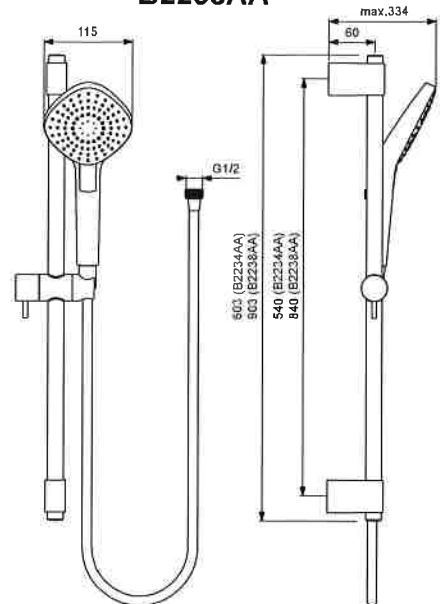

# IDEALRAIN EVO

**B2233AA  
B2237AA**

**B2234AA  
B2238AA**

Pos.	Signify	Spare parts-Nr	Quantity
1	Handspray 3F,110mm	B2231AA	1 Pcs.(B2233AA;B2237AA)
1a	Handspray 3F	B2232AA	1 Pcs.(B2234AA;B2238AA)
2	Consoles set IDEALRAIN 120/140	B960974AA	1 Pcs.
3	Slider set IDEALRAIN PRO	B961024AA	1 Pcs.
4	Cap tube Ø20.6x0.5	B961094AA	1 Pcs.
5	Sh.hose 1750mm IDEALFLEX	A4109AA	1 Pcs.
6	Sliding bar 60cm IDEALRAIN PRO	B9848AA	1 Pcs.(B2233AA;B2234AA)
	Sliding bar 90cm IDEALRAIN PRO	B9849AA	1 Pcs.(B2237AA;B2238AA)