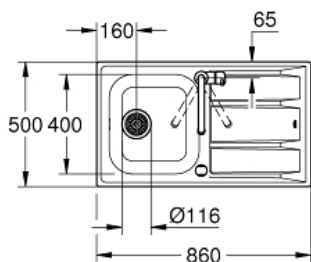

CONCETTO
Set aus Spüle und Küchenarmatur
Artikel 31570SD0

Pure Freude
an Wasser

GROHE

Produktbeschreibung:

CONCETTO

Set aus Spüle und Küchenarmatur

Spezifikation:

bestehend aus:

K400 Edelstahlspüle mit Abtropffläche (31 566 SD0)

Concetto Einhand-Spültischbatterie (32 663 003)

hoher Auslauf

Einlochmontage

GROHE StarLight Oberfläche

GROHE SilkMove 35 mm Keramikkartusche

herausziehbarer Mousseerauslauf

variabel einstellbare Mengenbegrenzung

schwenkbarer Rohrauslauf

Schwenkbereich 360°

Eigensicher gegen Rückfließen

flexible Anschlussschläuche

Schnell-Montage-System

Anzahl der enthaltenen Befestigungsklammern: 6