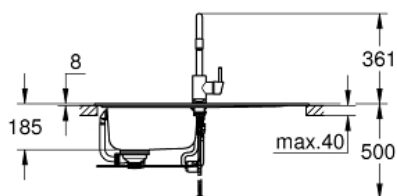

CONCETTO
Set aus Spüle und Küchenarmatur
Artikel 31570SD0

Pure Freude
an Wasser

GROHE

Produktbeschreibung:

CONCETTO

Set aus Spüle und Küchenarmatur

Spezifikation:

bestehend aus:

K400 Edelstahlspüle mit Abtropffläche (31 566 SD0)

Concetto Einhand-Spültischbatterie (32 663 003)

hoher Auslauf

Einlochmontage

GROHE StarLight Oberfläche

GROHE SilkMove 35 mm Keramikkartusche

herausziehbarer Mousseerauslauf

variabel einstellbare Mengenbegrenzung

schwenkbarer Rohrauslauf

Schwenkbereich 360°

Eigensicher gegen Rückfließen

flexible Anschlussschläuche

Schnell-Montage-System

Anzahl der enthaltenen Befestigungsklammern: 6

Farbe:

□ 31570SD0 edelstahl