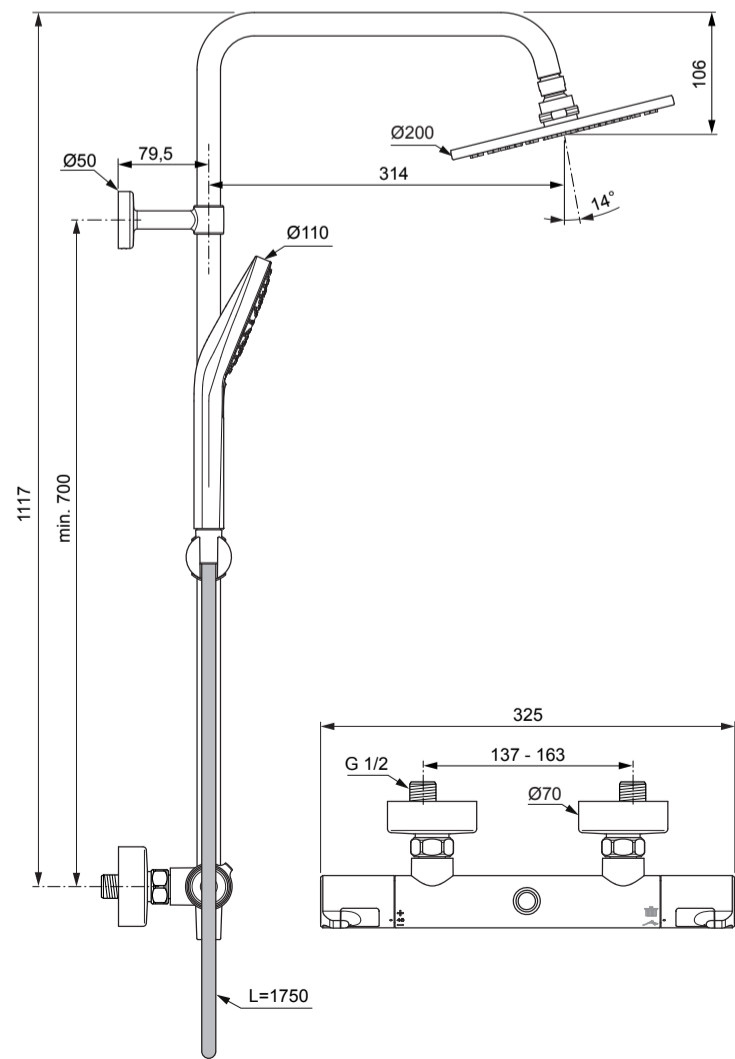

Pos.	Part No.
1	A 861 382 AA
2	A 861 371 NU
3	A 861 375 NU
4	A 861 376 NU
5	A 861 374 NU
6	A 861 372 NU
7	B 960 242 AA
8	A 861 385 NU
9	A 4109 AA
10	B 2231 AA
11	A 861 377 AA
	A 861 330 AA
12	B 960 976 AA
13	A 861 331 AA

14	B 9442 AA
15	A 861 379 AA
	A 861 380 AA
16	A 861 383 AA

Ideal Standard

CERATHERM T50
A 7225 ..

0220 / A 868 561
 Made in Germany

Ideal Standard International NV
 Corporate Village - Gent Building
 Da Vincilaan 2
 1935 Zaventem
 Belgium