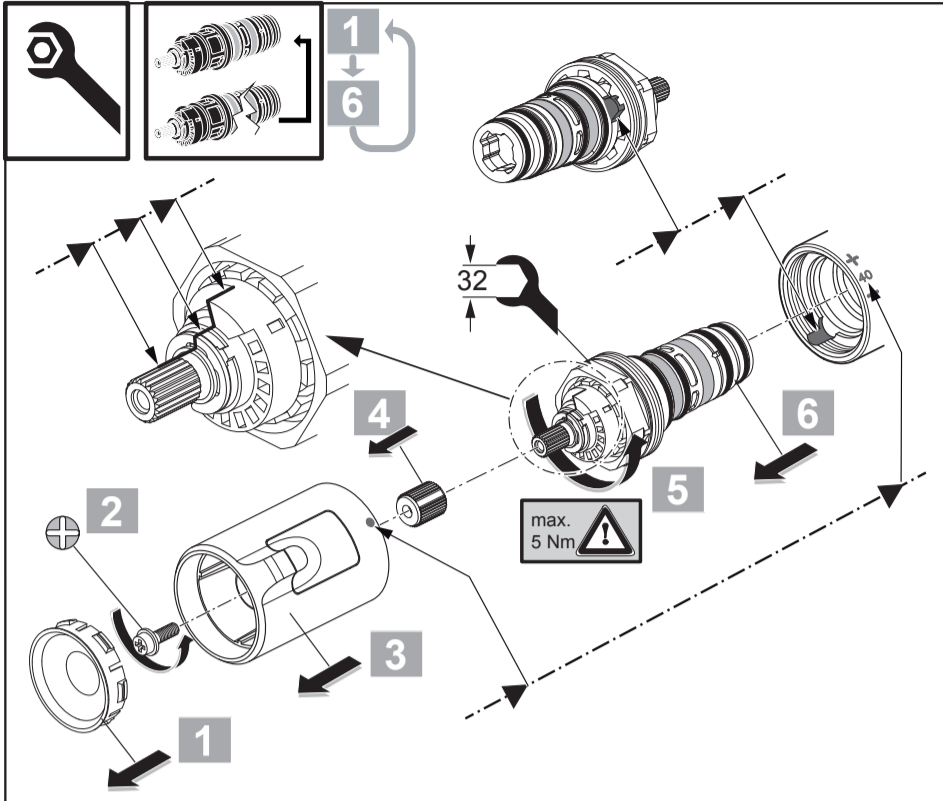

Pos.	Part No.
1	A 861 382 AA
2	A 861 371 NU
3	A 861 375 NU
4	A 861 376 NU
5	A 861 374 NU
6	A 861 372 NU
7	B 960 242 AA
8	A 861 385 NU
9	A 4109 AA
10	B 2231 AA
11	A 861 377 AA
	A 861 330 AA
12	B 960 976 AA
13	A 861 331 AA

14	B 9442 AA
15	A 861 379 AA
	A 861 380 AA
16	A 861 383 AA

Ideal Standard

CERATHERM T50
A 7225 ..

0220 / A 868 561
 Made in Germany

Ideal Standard International NV
 Corporate Village - Gent Building
 Da Vincilaan 2
 1935 Zaventem
 Belgium