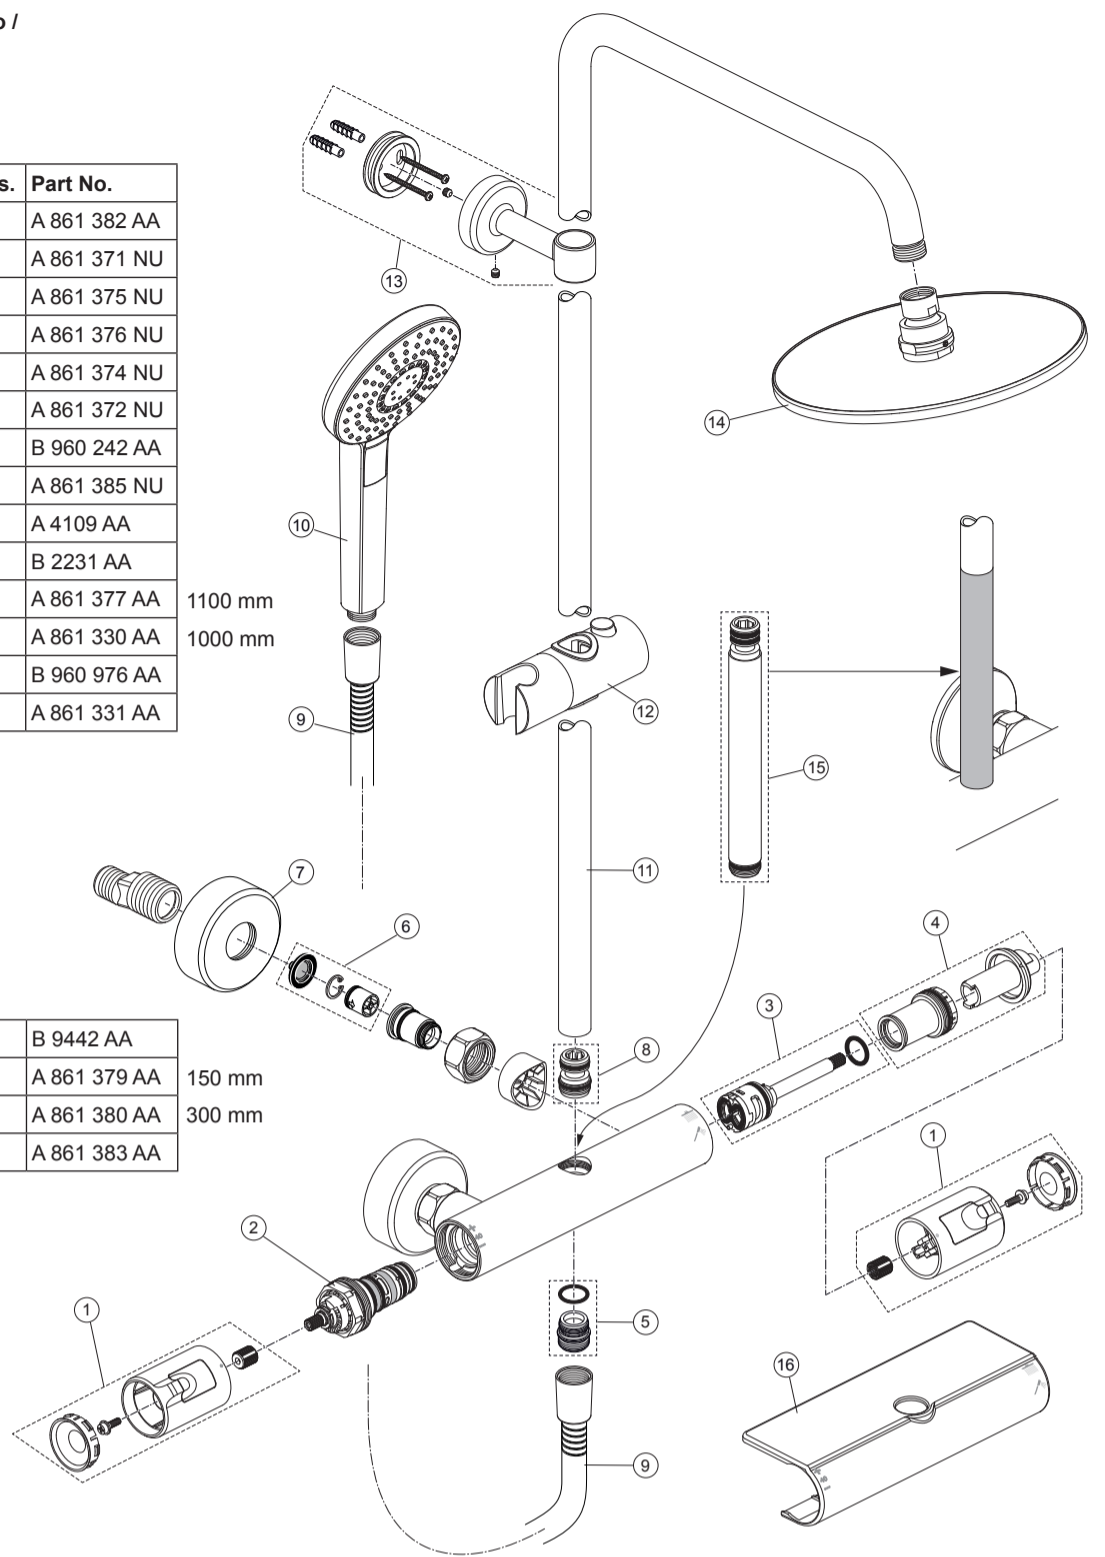

Spare Parts / Ersatzteile / Pièces de recharge / Pezzi di Ricambio / Piezas de requesto /
 Parte de reposição / Reserveonderdelen / Reservdelar / Reservedeler / Varaosat /
 Vraosat / Varahlutir / Ανταλλακτικά / Yedek Parçalar / Náhradní díly / Náhradné diely /
 Nadomestni deli / Резервни части / Запчасти / Części Zapasowe / Piese de schimb
 / Rendelhető alkatrészek / Запасні частини / Reservni delovi / Резервни делови /
 Резервни делови / Atsarginių dalių / Tellitavad varuosad / Rezervju daļi

Pos.	Part No.
1	A 861 382 AA
2	A 861 371 NU
3	A 861 375 NU
4	A 861 376 NU
5	A 861 374 NU
6	A 861 372 NU
7	B 960 242 AA
8	A 861 385 NU
9	A 4109 AA
10	B 2231 AA
11	A 861 377 AA
	A 861 330 AA
12	B 960 976 AA
13	A 861 331 AA

14	B 9442 AA
15	A 861 379 AA
	A 861 380 AA
16	A 861 383 AA

Ideal Standard

CERATHERM T50
A 7225 ..

0220 / A 868 561
 Made in Germany

Ideal Standard International NV
 Corporate Village - Gent Building
 Da Vincilaan 2
 1935 Zaventem
 Belgium