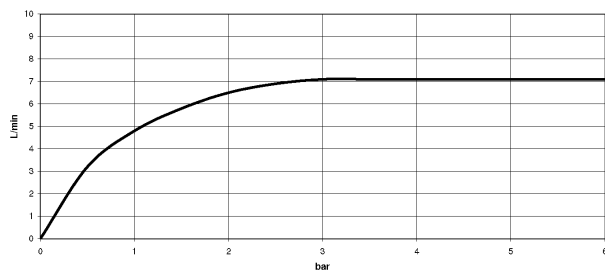

chrom

Maßzeichnung

Alle Angaben in mm / inch = mm x 0,0394

Waschtisch -
Waschtisch-Einhandbatterie mit Ablaufgarnitur - chrom
Artikelnummer: 33 500 935-00

Durchflussdiagramm

Weitere Oberflächenvarianten

Weitere Oberflächen auf Anfrage (x-tra Service)