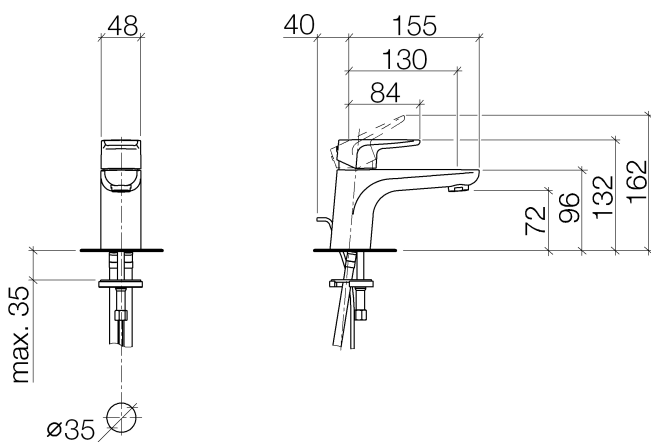

Waschtisch -
Waschtisch-Einhandbatterie mit Ablaufgarnitur - chrom
Artikelnummer: 33 500 935-00

- Ausladung 130 mm
- starrer Auslauf
- runder luftangereicherter Strahl
- Armaturenhöhe 132 mm
- Höhe bis Luftsprudler 72 mm
- Bohrungsdurchmesser 35 mm
- 2x Druckschlauch M 10 x 1 eingeschraubt, dichtheitsgeprüft
- Durchfluss max. 7 l/min
- Armaturengruppe nach DIN 4109: 1

chrom

Maßzeichnung

Alle Angaben in mm / inch = mm x 0,0394

Waschtisch -
Waschtisch-Einhandbatterie mit Ablaufgarnitur - chrom
Artikelnummer: 33 500 935-00

Durchflussdiagramm

Weitere Oberflächenvarianten

Weitere Oberflächen auf Anfrage (x-tra Service)

Waschtisch -
Waschtisch-Einhandbatterie mit Ablaufgarnitur - chrom
Artikelnummer: 33 500 935-00

Ersatzteilstückliste

Nr.	Artikelnummer	Benennung	Verbaumenge
1	09 31 20 109 90	Stopfen -	1
2	09 31 11 030 90	Befestigung Gewindestift mit Innensechskant mit Ringschneide M5 x 5 mm -	1
3	09 20 93 005-00	Griff 48 x 35 x 100 mm - chrom	1
4	09 24 04 104-00	Befestigung 41 x 25 x 41 mm - chrom	1
5	04 28 10 148 00 90	Kartusche Mengen- und Temperaturbegrenzung -	1
6	90 15 05 063 00 90	Kartusche schwarz Ø 35 x 70 mm -	1
7	09 31 09 110-00	Zugstange für Ablaufgarnitur Ø 4 x 384 mm - chrom	1
8	90 23 01 118 01-00	Luftsprudler M24x1-AG 7,0 l/min. - chrom	1
9	04 30 11 038 75 90	Befestigung mit O-Ring Ø36 x 4 mm Ø 52 x 1,5 mm -	1
10	04 30 04 016 00 90	Druckschlauch M10x1 x 420 mm -	2
11	09 31 11 011 90	Befestigung Gewindebolzen M8 x 80 mm -	1
12	04 11 01 001 00-00	Ablaufgarnitur 1 1/4" - chrom	1