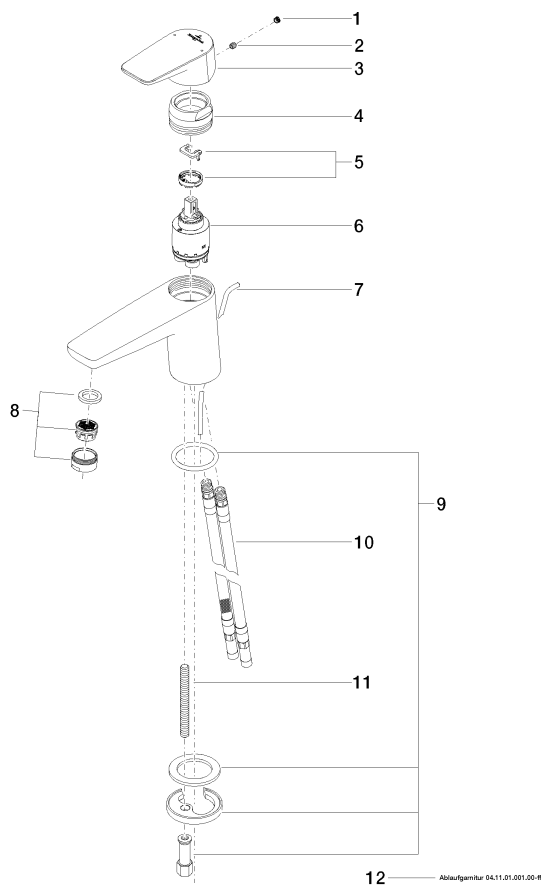

Waschtisch -
Waschtisch-Einhandbatterie mit Ablaufgarnitur - chrom
Artikelnummer: 33 500 935-00

- Ausladung 130 mm
- starrer Auslauf
- runder luftangereicherter Strahl
- Armaturenhöhe 132 mm
- Höhe bis Luftsprudler 72 mm
- Bohrungsdurchmesser 35 mm
- 2x Druckschlauch M 10 x 1 eingeschraubt, dichtheitsgeprüft
- Durchfluss max. 7 l/min
- Armaturengruppe nach DIN 4109: 1

chrom

Maßzeichnung

Alle Angaben in mm / inch = mm x 0,0394

Waschtisch -
Waschtisch-Einhandbatterie mit Ablaufgarnitur - chrom
Artikelnummer: 33 500 935-00

Durchflussdiagramm

Weitere Oberflächenvarianten

Weitere Oberflächen auf Anfrage (x-tra Service)

Waschtisch -
Waschtisch-Einhandbatterie mit Ablaufgarnitur - chrom
Artikelnummer: 33 500 935-00

Ersatzteilstückliste

Nr.	Artikelnummer	Benennung	Verbaumenge
1	09 31 20 109 90	Stopfen -	1
2	09 31 11 030 90	Befestigung Gewindestift mit Innensechskant mit Ringschneide M5 x 5 mm -	1
3	09 20 93 005-00	Griff 48 x 35 x 100 mm - chrom	1
4	09 24 04 104-00	Befestigung 41 x 25 x 41 mm - chrom	1
5	04 28 10 148 00 90	Kartusche Mengen- und Temperaturbegrenzung -	1
6	90 15 05 063 00 90	Kartusche schwarz Ø 35 x 70 mm -	1
7	09 31 09 110-00	Zugstange für Ablaufgarnitur Ø 4 x 384 mm - chrom	1
8	90 23 01 118 01-00	Luftsprudler M24x1-AG 7,0 l/min. - chrom	1
9	04 30 11 038 75 90	Befestigung mit O-Ring Ø36 x 4 mm Ø 52 x 1,5 mm -	1
10	04 30 04 016 00 90	Druckschlauch M10x1 x 420 mm -	2
11	09 31 11 011 90	Befestigung Gewindebolzen M8 x 80 mm -	1
12	04 11 01 001 00-00	Ablaufgarnitur 1 1/4" - chrom	1