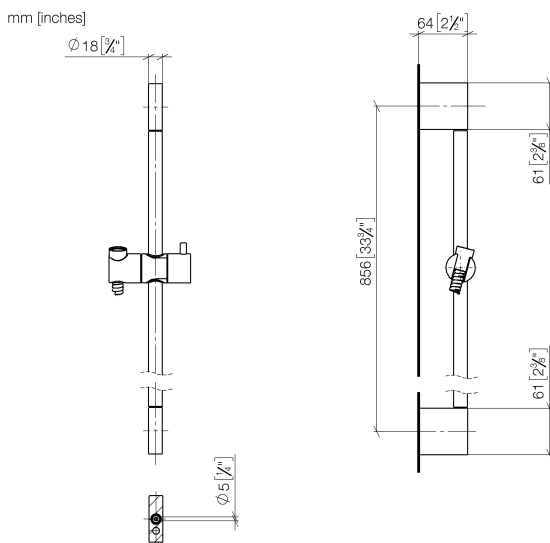

Dusche - Deque

Duschgarnitur ohne Handbrause - chrom

Artikelnummer: 26 413 979-00

- Wandrohr mit Schieber
- Rohrdurchmesser 18 mm
- Stichmaß 853 mm
- Metallbrauseschlauch 1750 mm mit integriertem Verdrehenschutz
- Brauseschlauchanschluss 3/8"
- Dieser Artikel enthält keine Handbrause!

chrom

Maßzeichnung

Alle Angaben in mm / inch = mm x 0,0394

Dusche - Deque

Duschgarnitur ohne Handbrause - chrom

Artikelnummer: 26 413 979-00

Dusche - Deque
Duschgarnitur ohne Handbrause - chrom
Artikelnummer: 26 413 979-00

Empfohlenes Zubehör

35 085 970 90
UP-Wandwinkel -

28 450 845-00
Wandanschlussbogen -
chrom

28 450 980-00
Wandanschlussbogen -
chrom

Dusche - Deque

Duschgarnitur ohne Handbrause - chrom

Artikelnummer: 26 413 979-00

Ersatzteilstückliste

Nr.	Artikelnummer	Benennung	Verbaumenge
1	05 17 20 801 00 90	Befestigungssatz Schablone + Schraube + Duebel 150 x 150 x 1 mm -	2
2	08 17 20 726 90	Halter Befestigung Wand Ø 13,5 x 20 mm -	2
3	09 31 11 049 90	Befestigung Gewindestift mit Innensechskant mit Ringschneide M6 x 6 mm -	2
4	04 31 11 113 00 90	Befestigung Gewindestift M5 x 12 mm -	2
5	08 17 97 054-00	Halter	2
6	90 28 22 597 00-00	Rohr Ø 20 x 848 mm - chrom	1
7	12 580 970-00	Schieber - chrom	1
8	28 322 970-00	Metall-Brauseschlauch 1/2" x 3/8" x 1750 mm - chrom	1