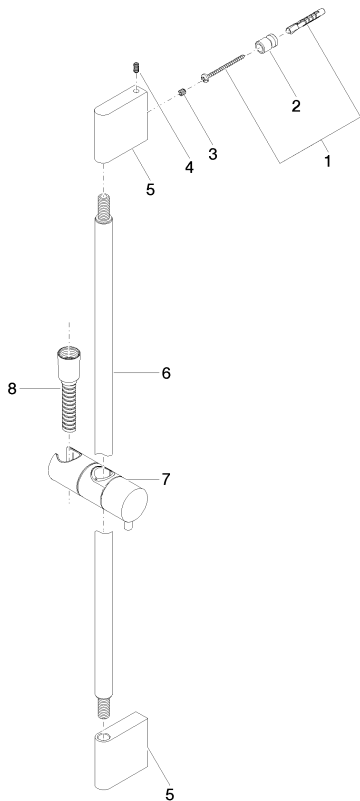

Dusche - Deque

Duschgarnitur ohne Handbrause - chrom

Artikelnummer: 26 413 979-00

- Wandrohr mit Schieber
- Rohrdurchmesser 18 mm
- Stichmaß 853 mm
- Metallbrauseschlauch 1750 mm mit integriertem Verdrehenschutz
- Brauseschlauchanschluss 3/8"
- Dieser Artikel enthält keine Handbrause!

chrom

Maßzeichnung

Alle Angaben in mm / inch = mm x 0,0394

Dusche - Deque

Duschgarnitur ohne Handbrause - chrom

Artikelnummer: 26 413 979-00

Dusche - Deque
Duschgarnitur ohne Handbrause - chrom
Artikelnummer: 26 413 979-00

Empfohlenes Zubehör

35 085 970 90
UP-Wandwinkel -

28 450 845-00
Wandanschlussbogen -
chrom

28 450 980-00
Wandanschlussbogen -
chrom

Dusche - Deque

Duschgarnitur ohne Handbrause - chrom

Artikelnummer: 26 413 979-00

Ersatzteilstückliste

Nr.	Artikelnummer	Benennung	Verbaumenge
1	05 17 20 801 00 90	Befestigungssatz Schablone + Schraube + Duebel 150 x 150 x 1 mm -	2
2	08 17 20 726 90	Halter Befestigung Wand Ø 13,5 x 20 mm -	2
3	09 31 11 049 90	Befestigung Gewindestift mit Innensechskant mit Ringschneide M6 x 6 mm -	2
4	04 31 11 113 00 90	Befestigung Gewindestift M5 x 12 mm -	2
5	08 17 97 054-00	Halter	2
6	90 28 22 597 00-00	Rohr Ø 20 x 848 mm - chrom	1
7	12 580 970-00	Schieber - chrom	1
8	28 322 970-00	Metall-Brauseschlauch 1/2" x 3/8" x 1750 mm - chrom	1