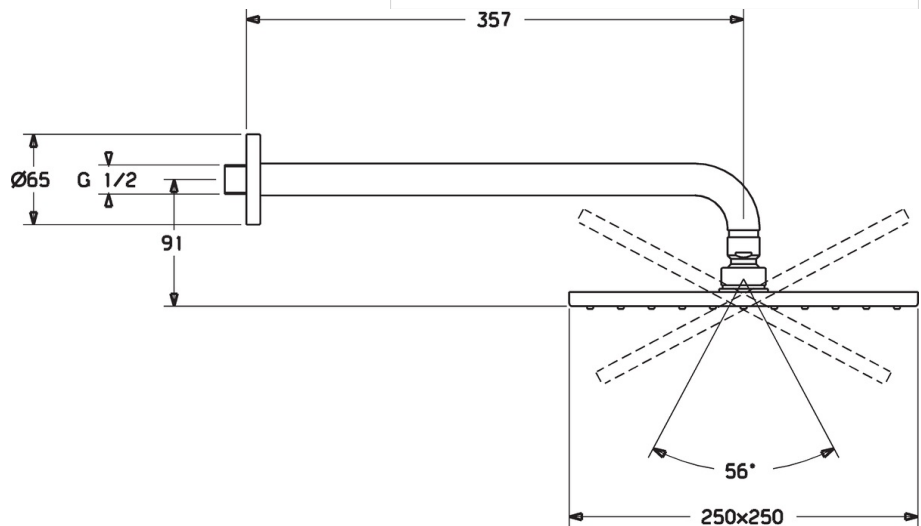

EAN: 4015474257436  
[static.hansa.com/44260340](http://static.hansa.com/44260340)

- Dusche
- Wandmontage
- Chrom
- Kopfbrause, Eco-Durchfluss, Schwenkbare Kugelgelenk, Anti-Kalk-Technik
- Regen

### Technische Eigenschaften

DN-Größe (Nennmaß) **DN15**  
 Warmwasserversorgung **max. +65°C**  
 Arbeitsdruck **0.5-10 bar**  
 Projection **357 mm**

### SP44260340

	Name	Art.-Nr.
1.1	Kopfbrause, 250 x 250 mm	59913875
1.4	Düsenplatte, 250x250 mm, (-2019)	59913876
1.6	Durchflussbegrenzer	59913753
1.7	Schraube	59913754
2	Brausearm ohne Kopfbrause, L=350	59913748
3	Rosette, d 65mm	59913750