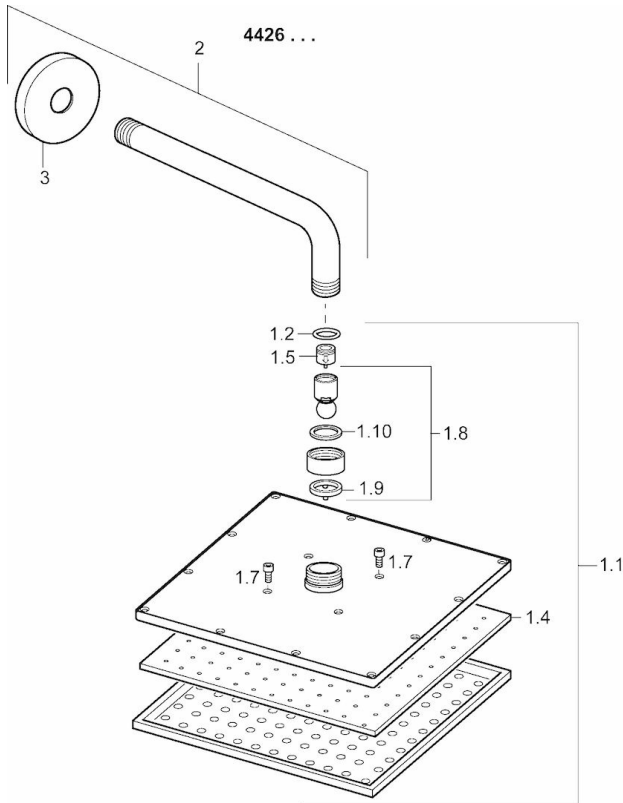

### Technische Eigenschaften

DN-Größe (Nennmaß) **DN15**  
 Warmwasserversorgung **max. +65°C**  
 Arbeitsdruck **0.5-10 bar**  
 Projection **357 mm**

### SP44260340

	Name	Art.-Nr.
1.1	Kopfbrause, 250 x 250 mm	59913875
1.4	Düsenplatte, 250x250 mm, (-2019)	59913876
1.6	Durchflussbegrenzer	59913753
1.7	Schraube	59913754
2	Brausearm ohne Kopfbrause, L=350	59913748
3	Rosette, d 65mm	59913750