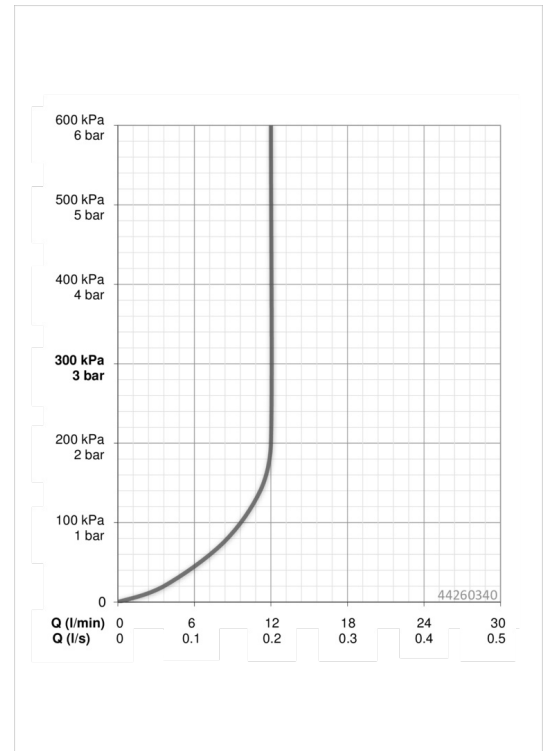

EAN: 4015474257436  
[static.hansa.com/44260340](http://static.hansa.com/44260340)

- Dusche
- Wandmontage
- Chrom
- Kopfbrause, Eco-Durchfluss, Schwenkbare Kugelgelenk, Anti-Kalk-Technik
- Regen

### Durchflusseigenschaften

Durchfluss bei 3 bar (mit Durchflussregler) **12.0 l/min**

### Technische Eigenschaften

DN-Größe (Nennmaß) **DN15**  
 Warmwasserversorgung **max. +65°C**  
 Arbeitsdruck **0.5-10 bar**  
 Projection **357 mm**

### SP44260340

	Name	Art.-Nr.
1.1	Kopfbrause, 250 x 250 mm	59913875
1.4	Düsenplatte, 250x250 mm, (-2019)	59913876
1.6	Durchflussbegrenzer	59913753
1.7	Schraube	59913754
2	Brausearm ohne Kopfbrause, L=350	59913748
3	Rosette, d 65mm	59913750