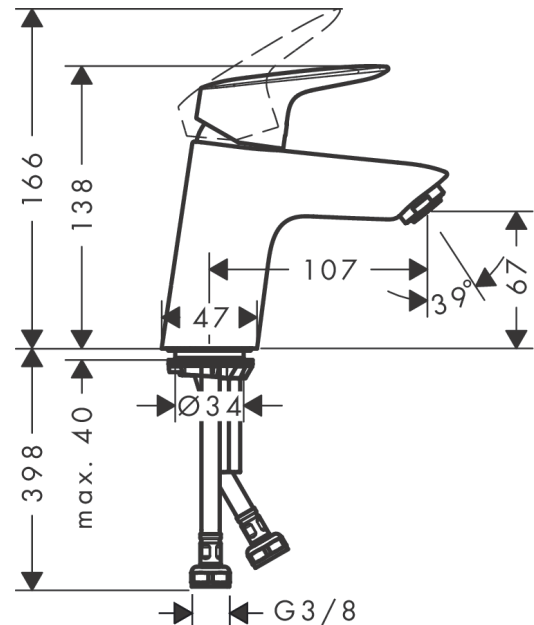

##### Merkmale

- ComfortZone 70
- Ausladung 107 mm
- Strahlart: Normalstrahl
- Durchflussmenge bei 3 bar: 5 l/min
- Keramikmischsystem
- Temperaturbegrenzung einstellbar
- für Durchlauferhitzer geeignet
- Anschlussart: G 3/8 Anschlussschläuche
- DVGW NW-6506CP0553
- P-IX 28113/IO

#### Maßzeichnung