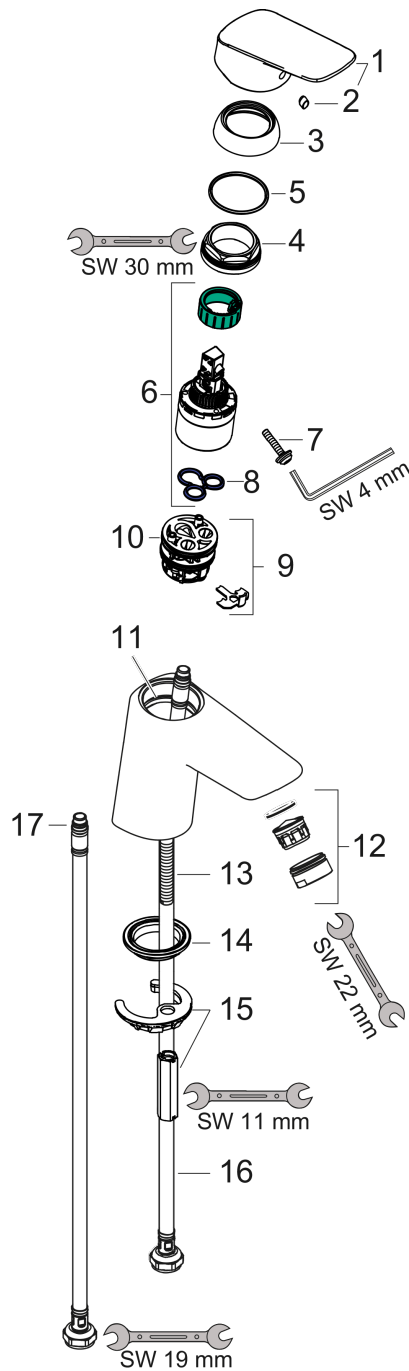

#### Produktabbildung

#### Maßzeichnung

#### Durchflussdiagramm

**Logis**  
**Einhebel-Waschtismischer 70 ohne Ablaufgarnitur**  
 Oberflächen: **Chrom** Artikelnummer: **71071000**

**Explosionszeichnung**

Baujahr: >05/17

**Logis**

**Einhebel-Waschtischmischer 70 ohne Ablaufgarnitur**

Oberflächen: **Chrom** Artikelnummer: **71071000**

**Ersatzteilliste**

Baujahr: >05/17

Pos.	Beschreibung	Artikelnummer	PG	VE
1	Griff	92224000	98	1
2	Griffstopfen	96338000	98	1
3	Kappe	97406000	98	1
4	Mutter	97209000	98	1
5	O-Ring 32x2	98193000	98	1
6	Kartusche kpl.	92730000	98	1
7	Sicherungsschraube	95140000	98	1
8	Dichtung	95008000	98	1
9	Adapter für Kartusche	98750000	98	1
10	O-Ring 30x2	98186000	98	1
11	O-Ring 35x2	92604000	98	1
12	Luftsprudler M24x1 (5 l/min)	92372000	98	1
13	Schraube M8 x 68	97736000	98	1
14	Dichtung Ø 42	98722000	98	1
15	Schaftbefestigung kpl.	96016000	98	1
16	Anschlussschlauch 450 mm M8x0,75 G3/8	97206000	98	1
17	O-Ring 6,6x1,6	93019000	98	1