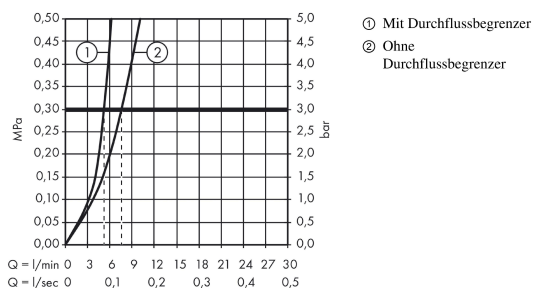

Durchflussdiagramm