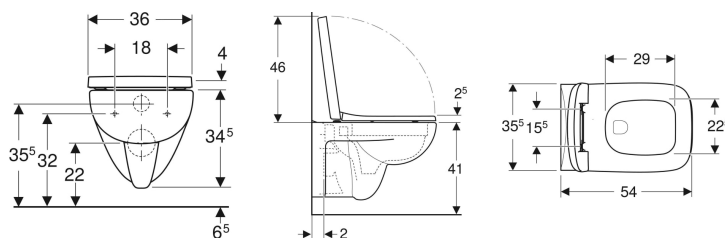

Geberit Renova Plan Set Wand-WC Tiefspüler, Rimfree, mit WC-Sitz

Beispielbild

Verwendungszwecke

- Für UP-Spülkästen
- Für Druckspüler

Eigenschaften

- Wandhängend
- Tiefspül-WC
- Rimfree

Lieferumfang

- WC-Keramik

- Typ 1, Vollmenge 6 / 5 l, nach EN 997
- Spült mit 4.5 l
- WC-Sitz aus Duroplast
- Erhöhte Keramikoberkante 41 cm bei Standardbefestigungshöhe
- WC-Deckel überlappend

Technische Daten

Werkstoff | Sanitärkeramik

- WC-Sitz

Art.-Nr.	Farbe / Oberfläche	B	H	T	Quick-Release-Scharniere	Absenkautomatik	Befestigung	Scharnierwerkstoff	V	E1
500.817.00.1	weiß	36 cm	38.5 cm	54 cm	ja	ja	von oben	Messing verchromt	1	Neu St.