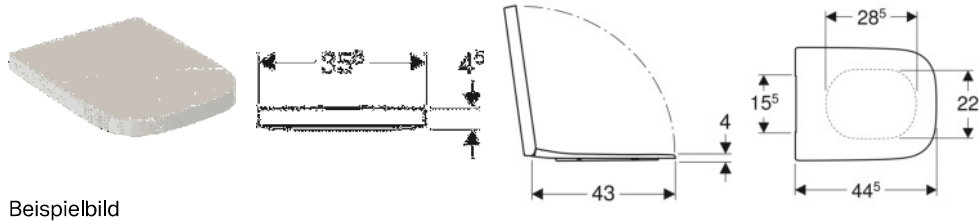

Geberit Renova Plan WC-Sitz eckiges Design, Befestigung von oben

Beispielbild

- WC-Deckel überlappend

Eigenschaften

- Deckel aus Duroplast
- Eckiges Design

Technische Daten

Werkstoff | Duroplast

Art.-Nr.	Farbe / Oberfläche	Quick-Release-Scharniere	Absenkautomatik	Befestigung	Scharnierwerkstoff	VE1
500.689.01.1	weiß	nein	nein	von oben	Edelstahl	1 St.
500.691.01.1	weiß	nein	ja	von oben	Messing verchromt	1 St.
500.692.01.1	weiß	ja	ja	von oben	Messing verchromt	1 St.