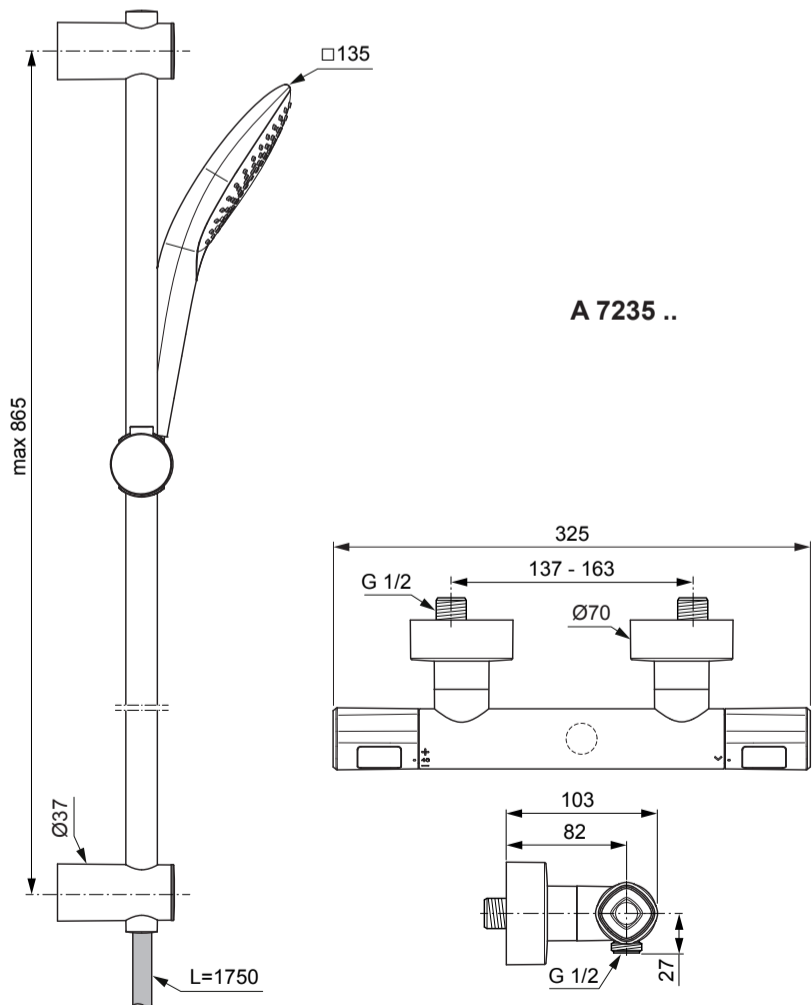

Spare Parts / Ersatzteile / Pièces de recharge / Pezzi di Ricambio / Piezas de requesto /
Parte de reposição / Reserveonderdelen / Reservdelar / Reservedeler / Varaosat /
Vraosat / Varahlutir / Ανταλλακτικά / Yedek Parçalar / Náhradní díly / Náhradné diely /
Nadomestni deli / Резервни части / Запчасти / Części Zapasowe / Piese de schimb
/ Rendelhető alkatrészek / Запасні частини / Reservni delovi / Резервни делови /
Резервни делови / Atsarginių dalių / Tellitavad varuosad / Rezervju daļu

Pos.	Part No.
1	A 861 386 AA
2	A 861 371 NU
3	A 861 373 NU
4	A 861 245 NU
5	A 861 374 NU
6	A 861 372 NU
7	B 961 016 AA
8	A 4109 AA
9	B 1760 AA
10	B 960 976 AA
11	B 960 972 AA
12	A 7215 AA

Ideal Standard

CERATHERM T100
A 7234 .. A7235 ..

0220 / A 868 568
Made in Germany

A 7235 ..

A 7234 ..

Ideal Standard International NV
Corporate Village - Gent Building
Da Vincilaan 2
1935 Zaventem
Belgium

www.idealstandardinternational.com