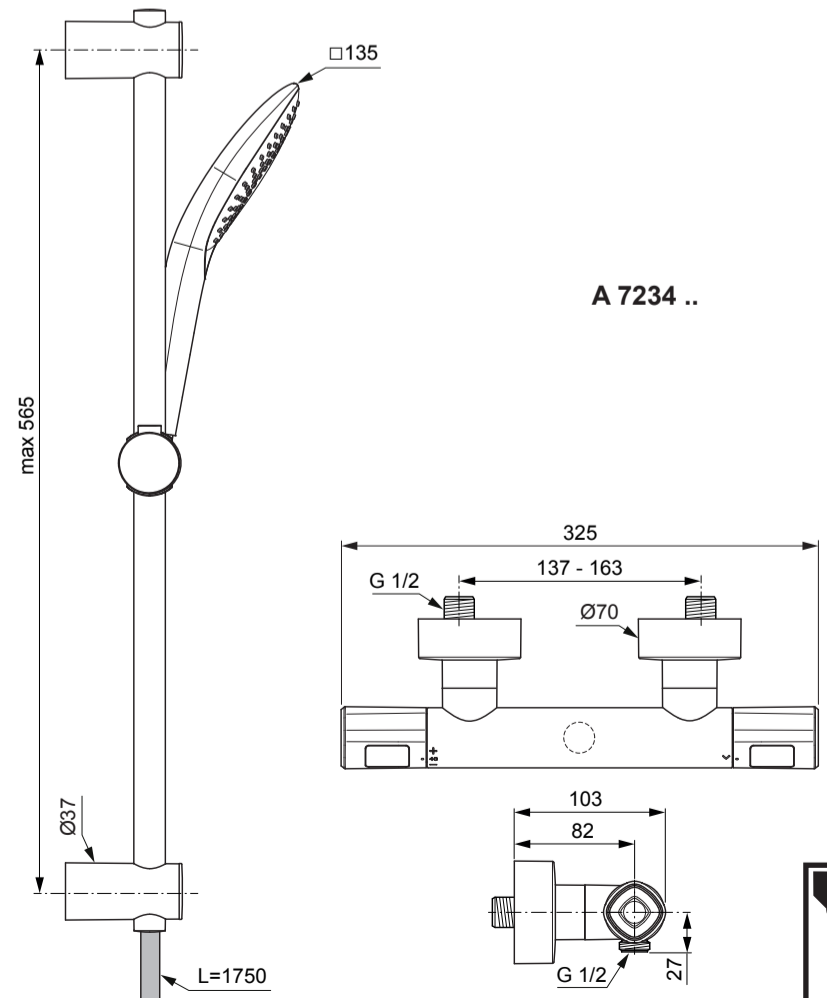

Spare Parts / Ersatzteile / Pièces de recharge / Pezzi di Ricambio / Piezas de requesto /
Parte de reposição / Reserveonderdelen / Reservdelar / Reservedeler / Varaosat /
Vraosat / Varahlutir / Ανταλλακτικά / Yedek Parçalar / Náhradní díly / Náhradné diely /
Nadomestni deli / Резервни части / Запчасти / Części Zapasowe / Piese de schimb
/ Rendelhető alkatrészek / Запасні частини / Reservni delovi / Резервни делови /
Резервни делови / Atsarginių dalių / Tellitavad varuosad / Rezervju daļu

Pos.	Part No.
1	A 861 386 AA
2	A 861 371 NU
3	A 861 373 NU
4	A 861 245 NU
5	A 861 374 NU
6	A 861 372 NU
7	B 961 016 AA
8	A 4109 AA
9	B 1760 AA
10	B 960 976 AA
11	B 960 972 AA
12	A 7215 AA

Ideal Standard

CERATHERM T100
A 7234 .. A7235 ..

0220 / A 868 568
Made in Germany

A 7235 ..

A 7234 ..

Ideal Standard International NV
Corporate Village - Gent Building
Da Vincilaan 2
1935 Zaventem
Belgium

www.idealstandardinternational.com