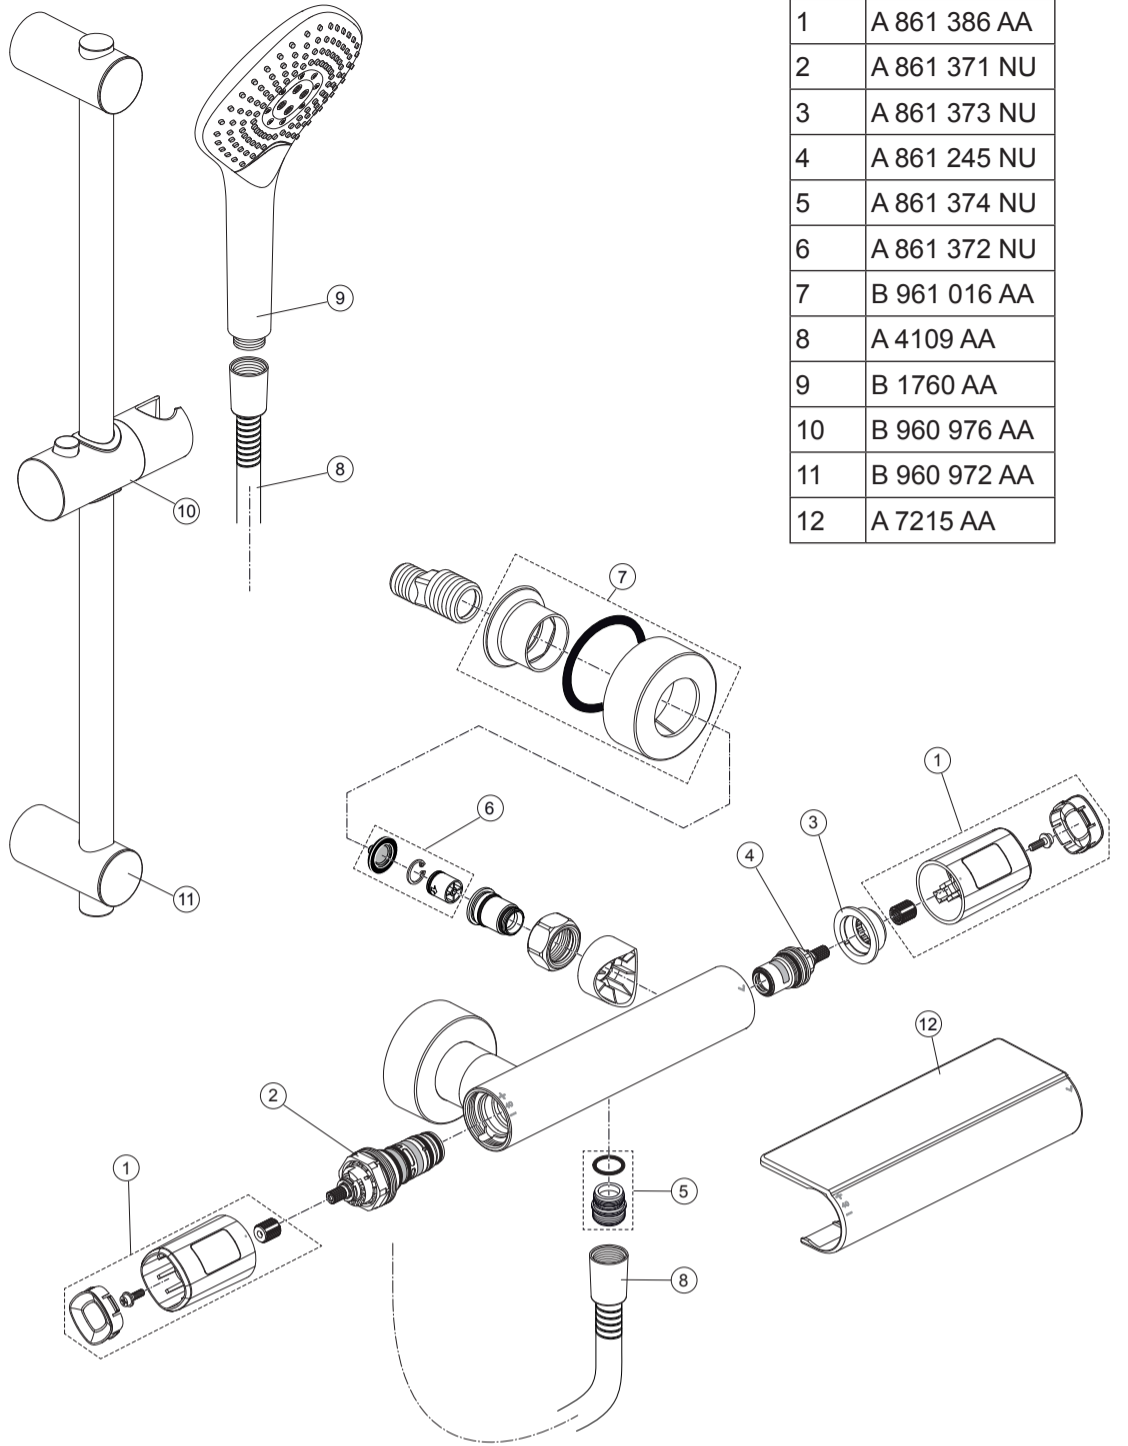

Spare Parts / Ersatzteile / Pièces de recharge / Pezzi di Ricambio / Piezas de requesto /
 Parte de reposição / Reserveonderdelen / Reservdelar / Reservedeler / Varaosat /
 Vraosat / Varahlutir / Ανταλλακτικά / Yedek Parçalar / Náhradní díly / Náhradné diely /
 Nadomestni deli / Резервни части / Запчасти / Części Zapasowe / Piese de schimb
 / Rendelhető alkatrészek / Запасні частини / Reservni delovi / Резервни делови /
 Резервни делови / Atsarginių dalių / Tellitavad varuosad / Rezervju daļu

Pos.	Part No.
1	A 861 386 AA
2	A 861 371 NU
3	A 861 373 NU
4	A 861 245 NU
5	A 861 374 NU
6	A 861 372 NU
7	B 961 016 AA
8	A 4109 AA
9	B 1760 AA
10	B 960 976 AA
11	B 960 972 AA
12	A 7215 AA

Ideal Standard

CERATHERM T100
 A 7234 .. A7235 ..

0220 / A 868 568
 Made in Germany

A 7235 ..

A 7234 ..

Ideal Standard International NV
 Corporate Village - Gent Building
 Da Vincilaan 2
 1935 Zaventem
 Belgium

www.idealstandardinternational.com

	P bar		MAX. 10		5		Q (3 bar)
		0,5					
	T °C		MAX. 80		65		l/min
					55		8