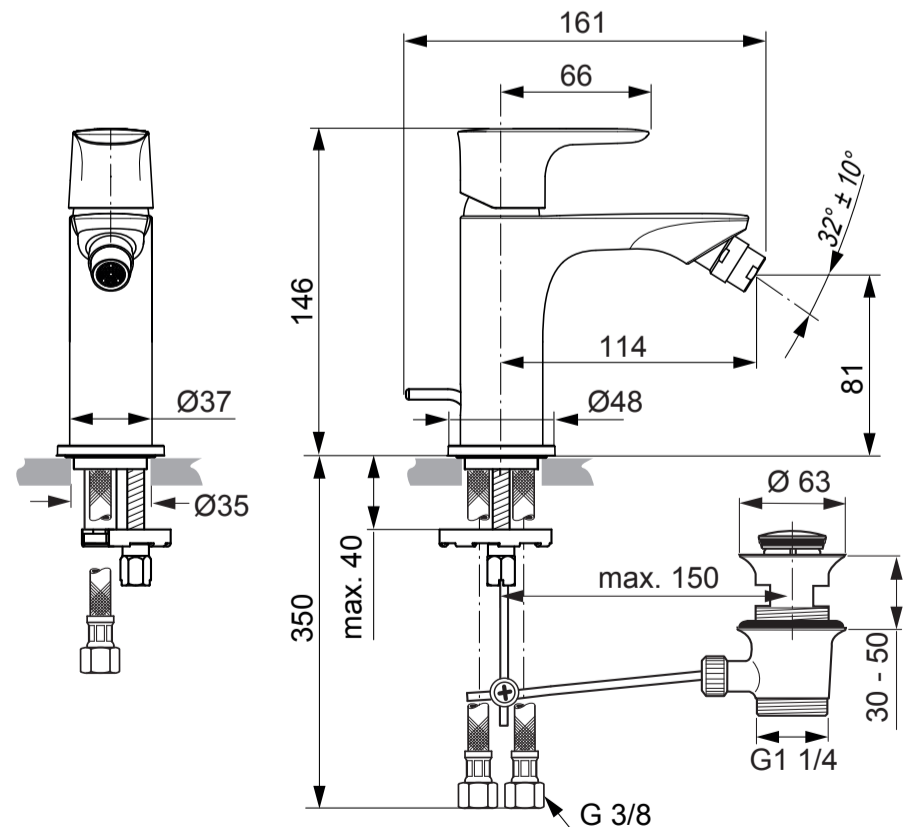

XX = AA, GN, ...

Pos.	Part No.		
1	A 861 521 XX	7	A 861 227 XX
2	A 861 417 XX	8	A 964 520 NU
3	A 861 397 NU	9	A 962 370 NU
4	A 961 855 NU	10	A 961 172 NU
5	A 960 019 XX	11	B 960 900 XX
6	A 963 369 XX	12	A 961 230 XX

Ideal Standard

CONNECT AIR

A 7030 ..

0321 / A 868 881
 Made in Germany

P	T	°C	4	3	2	1	0
			°C	°C	°C	°C	°C
0,3 MPa 3 bar	50°C	15°C	27	33	41	48	50
	65°C	15°C	33	42	53	63	65
	85°C	15°C	41	53	68	83	85

Ideal Standard International NV
 Corporate Village - Gent Building
 Da Vincilaan 2
 1935 Zaventem
 Belgium

www.idealstandardinternational.com

	P	bar	0,5		MAX. 10	5		Q (3 bar)
	T	°C			MAX. 85	65		I/min 5