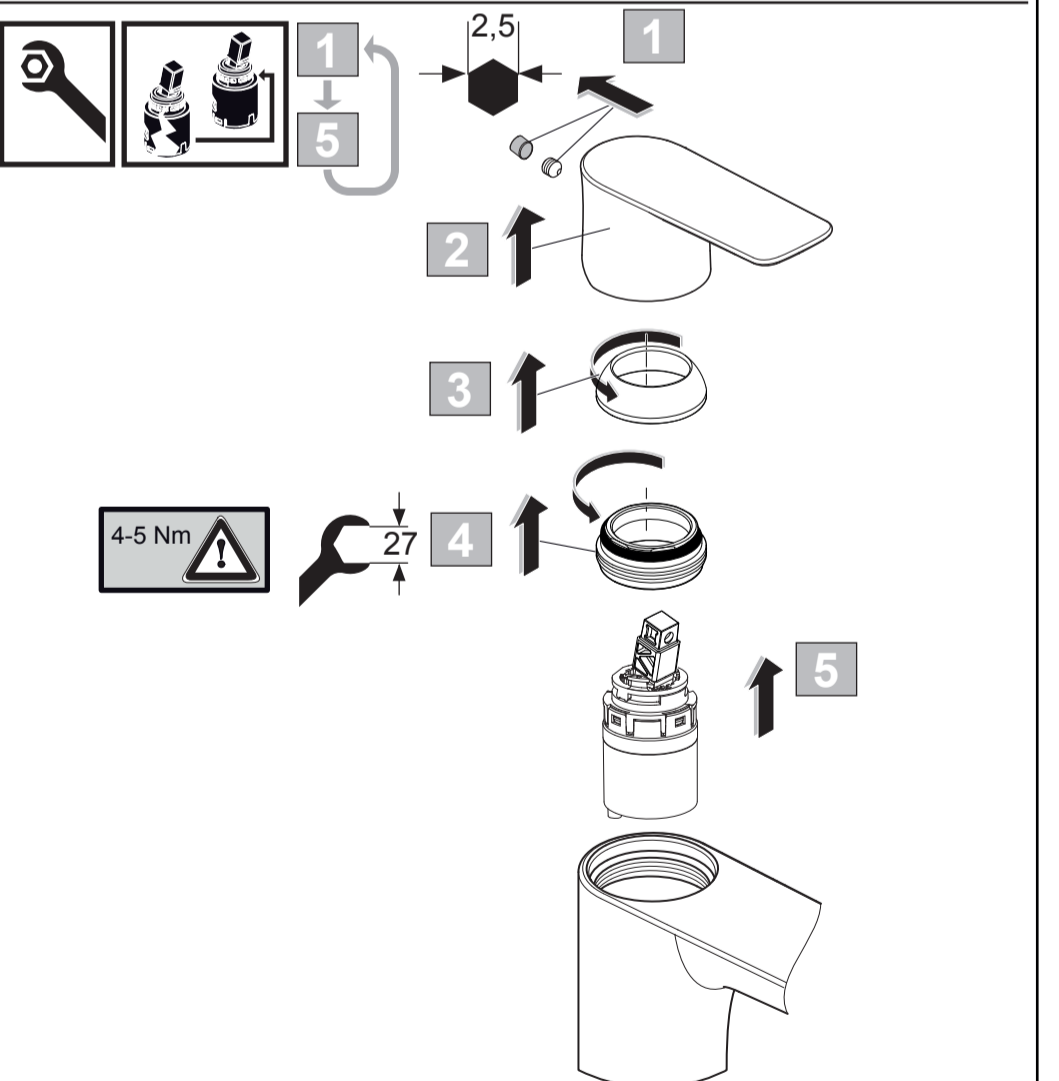

Ideal Standard

CONNECT AIR

A 7030 ..

0321 / A 868 881
 Made in Germany

P	T	°C	4	3	2	1	0
			°C	°C	°C	°C	°C
0,3 MPa 3 bar	50°C	15°C	27	33	41	48	50
	65°C	15°C	33	42	53	63	65
	85°C	15°C	41	53	68	83	85

Ideal Standard International NV
 Corporate Village - Gent Building
 Da Vincilaan 2
 1935 Zaventem
 Belgium

www.idealstandardinternational.com

	P	bar	0,5		MAX. 10	5		Q (3 bar)
	T	°C			MAX. 85	65		I/min 5