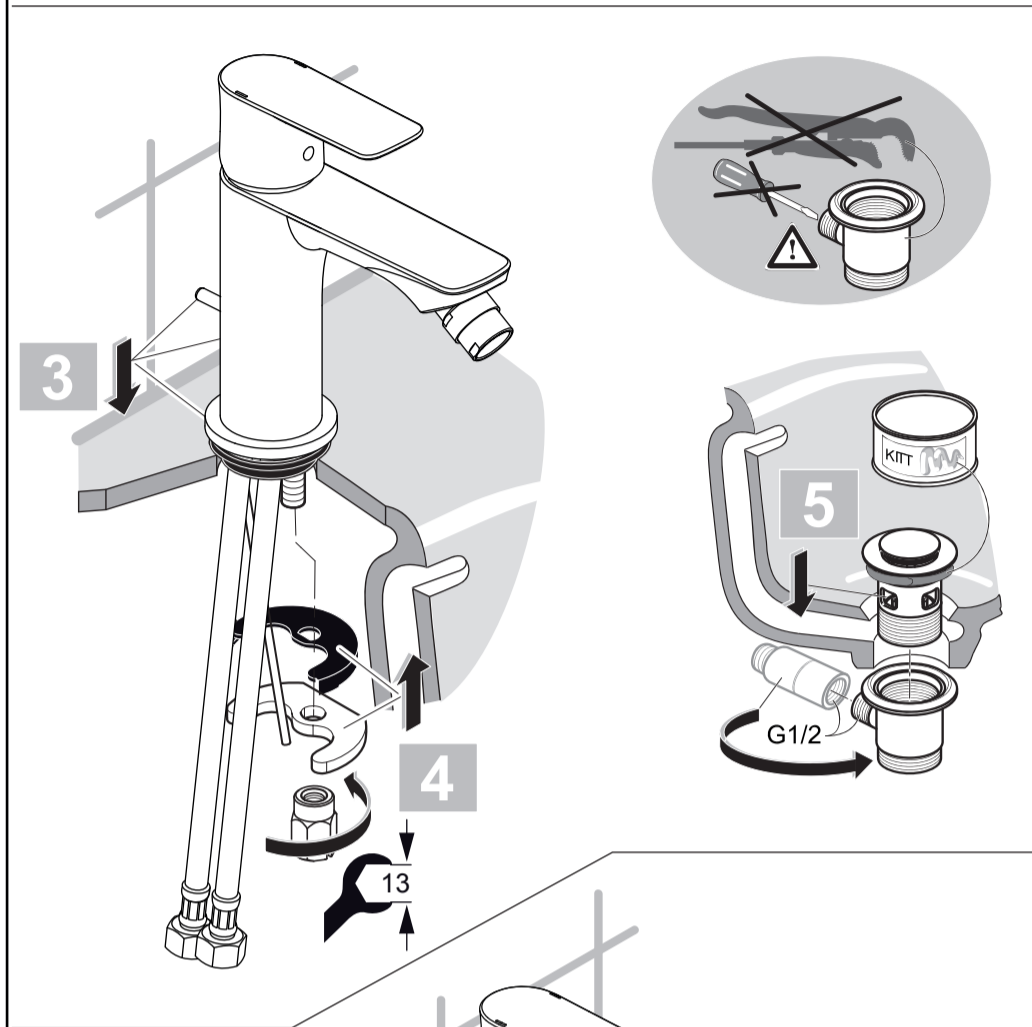

Ideal Standard

CONNECT AIR

A 7030 ..

0321 / A 868 881
 Made in Germany

P	T	°C	4	3	2	1	0
			°C	°C	°C	°C	°C
0,3 MPa 3 bar	50°C	15°C	27	33	41	48	50
	65°C	15°C	33	42	53	63	65
	85°C	15°C	41	53	68	83	85

Ideal Standard International NV
 Corporate Village - Gent Building
 Da Vincilaan 2
 1935 Zaventem
 Belgium

www.idealstandardinternational.com

	P	bar	0,5		MAX. 10	5		Q (3 bar)
	T	°C			MAX. 85	65		I/min 5