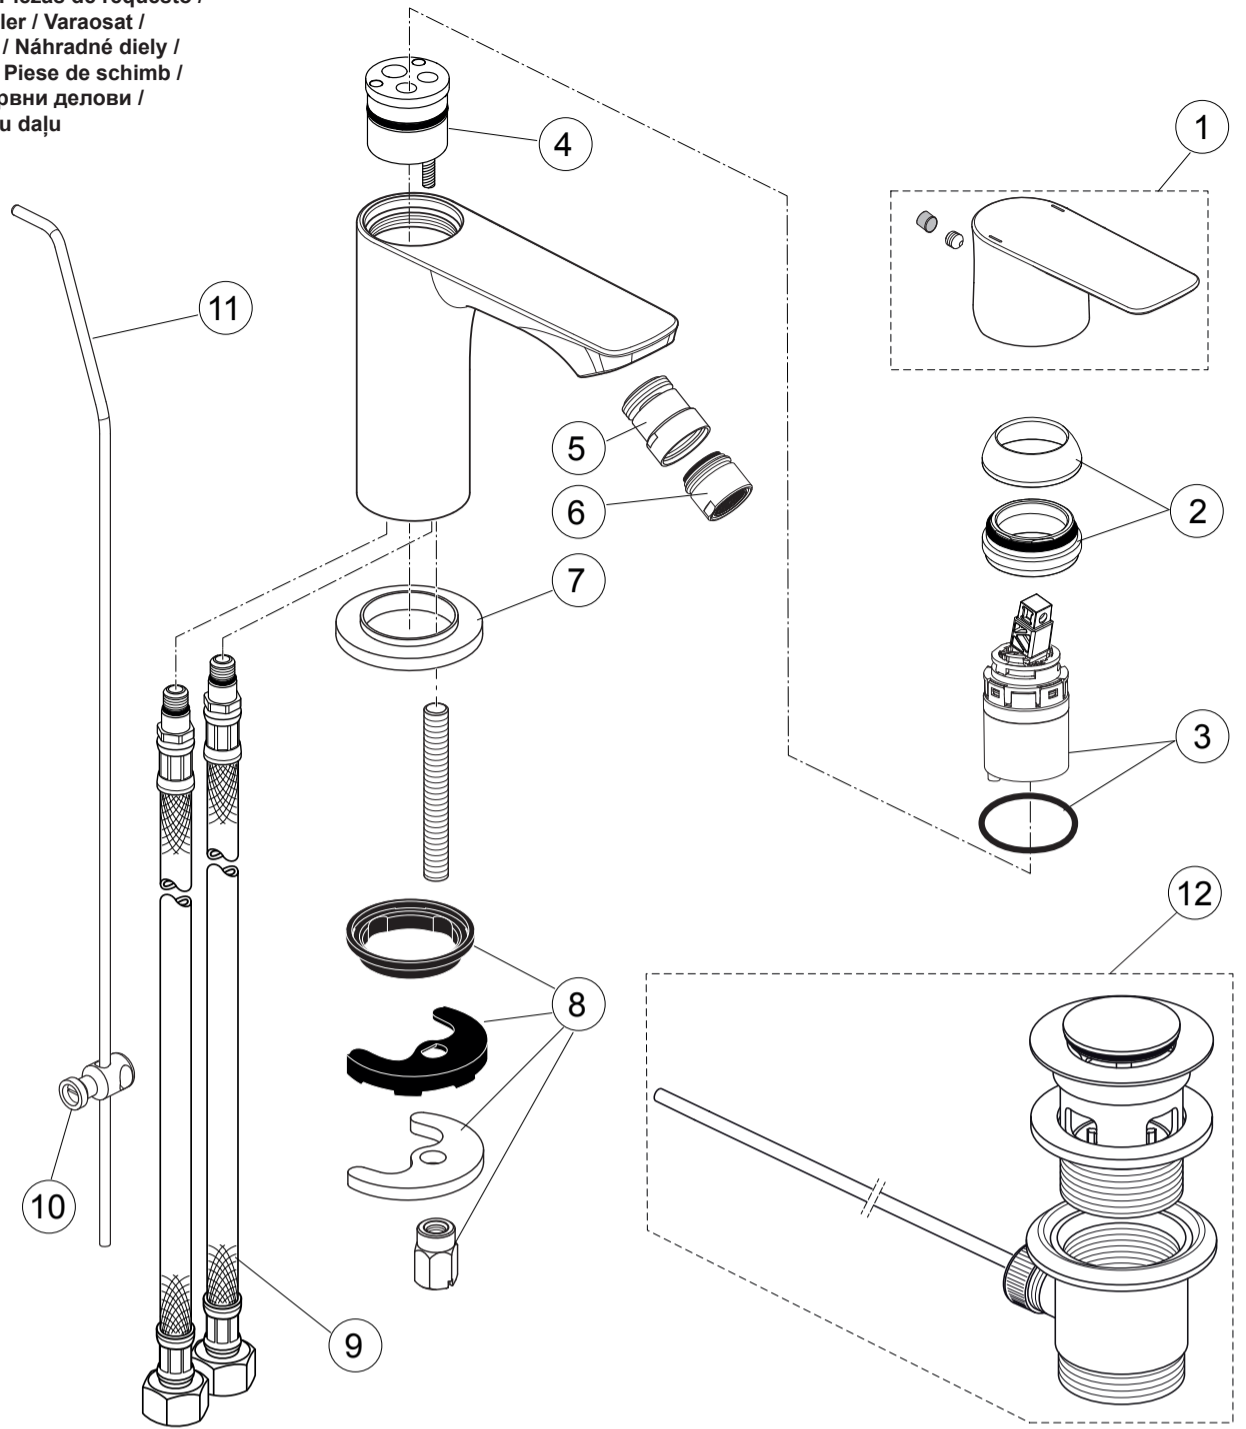

XX = AA, GN, ...

Pos.	Part No.		
1	A 861 521 XX	7	A 861 227 XX
2	A 861 417 XX	8	A 964 520 NU
3	A 861 397 NU	9	A 962 370 NU
4	A 961 855 NU	10	A 961 172 NU
5	A 960 019 XX	11	B 960 900 XX
6	A 963 369 XX	12	A 961 230 XX

Ideal Standard

CONNECT AIR

A 7030 ..

0321 / A 868 881
 Made in Germany

P	T	°C	4	3	2	1	0
			°C	°C	°C	°C	°C
0,3 MPa 3 bar	50°C	15°C	27	33	41	48	50
	65°C	15°C	33	42	53	63	65
	85°C	15°C	41	53	68	83	85

Ideal Standard International NV
 Corporate Village - Gent Building
 Da Vincilaan 2
 1935 Zaventem
 Belgium

www.idealstandardinternational.com

	P	bar	0,5		MAX. 10	5		Q (3 bar)
	T	°C			MAX. 85	65		I/min 5