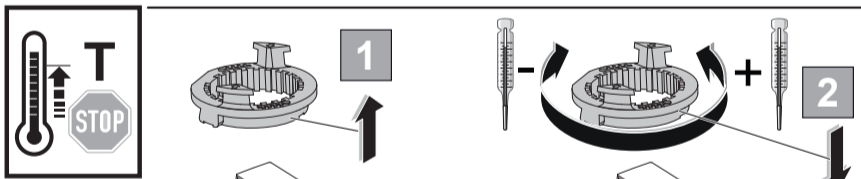

XX = AA, GN, ...

Pos.	Part No.		
1	A 861 521 XX	7	A 861 227 XX
2	A 861 417 XX	8	A 964 520 NU
3	A 861 397 NU	9	A 962 370 NU
4	A 961 855 NU	10	A 961 172 NU
5	A 960 019 XX	11	B 960 900 XX
6	A 963 369 XX	12	A 961 230 XX

Ideal Standard

CONNECT AIR

A 7030 ..

0321 / A 868 881
 Made in Germany

P	T	°C	4	3	2	1	0
			°C	°C	°C	°C	°C
0,3 MPa 3 bar	50°C	15°C	27	33	41	48	50
	65°C	15°C	33	42	53	63	65
	85°C	15°C	41	53	68	83	85

Ideal Standard International NV
 Corporate Village - Gent Building
 Da Vincilaan 2
 1935 Zaventem
 Belgium