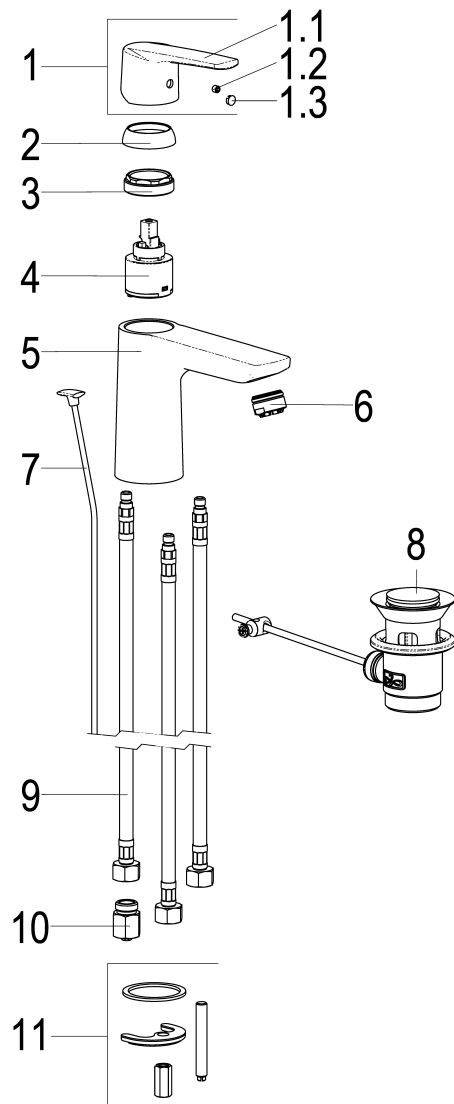

Z059165-00010 SH WT EHM ALPHA\_300 NIEDERDRUCK

**Produktabbildung****Maßzeichnung****Produktbeschreibung**

Waschtischarmatur XL Niederdruck  
chrom  
Flexschläuche 3/8" DIN DVGW  
Strahlregler Niederdruck  
für drucklose Heißwasserbereiter  
mit Ablaufgarnitur 1 1/4"  
mit Befestigungssatz  
mit Durchflussbegrenzer 5 l/min

**Ausschreibungstext**

Z059165-00010  
Heinrich Schulte  
Waschtischarmatur XL Niederdruck  
alpha\_300  
chrom  
Ausladung 120 mm  
Höhe bis Strahlregler 95 mm  
Maximale Höhe 160 mm  
Kartusche 35 mm  
Werkstoffe nach TrinkwV und UBA  
Hebel Metall  
Flexschläuche 3/8" DIN DVGW  
Strahlregler Niederdruck  
für Standmontage  
für drucklose Heißwasserbereiter  
mit Ablaufgarnitur 1 1/4"  
mit Befestigungssatz  
mit Durchflussbegrenzer 5 l/min

VPE: 1  
GTIN: 4020929591669

Explosionszeichnung

Ersatzteilliste

Pos.	Beschreibung	Artikel-Nr.
09	SH FLEXSCHLAUCH M8 X 1 - 3/8"	Z009075-00000
07	SH ZUGSTANGE MIT KNOPF	Z009187-00010
11	SH BEFESTIGUNGSSATZ M8 x 57MM	Z000606-00000
04	SH KARTUSCHE FÜR NIEDERDUCK	Z000074-00000
01	SH BEDIENUNGSHEBEL ALPHA_300	Z059990-00010
02	SH ROSETTE M37 X 1,5 / D:39,7X12	Z009110-00010
10	SH DURCHFLUSSBEGRENZER 3/8"	Z019389-00000
08	SH ABLAUFGARNITUR KOMPLETT	Z001128-00010
06	SH STRAHLREGLER ND	Z013924-00010