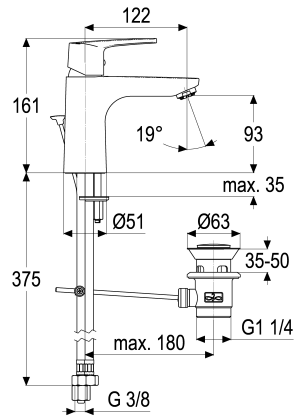

Z059165-00010 SH WT EHM ALPHA\_300 NIEDERDRUCK

**Produktabbildung****Maßzeichnung****Produktbeschreibung**

Waschtischarmatur XL Niederdruck  
chrom  
Flexschläuche 3/8" DIN DVGW  
Strahlregler Niederdruck  
für drucklose Heißwasserbereiter  
mit Ablaufgarnitur 1 1/4"  
mit Befestigungssatz  
mit Durchflussbegrenzer 5 l/min

**Ausschreibungstext**

Z059165-00010  
Heinrich Schulte  
Waschtischarmatur XL Niederdruck  
alpha\_300  
chrom  
Ausladung 120 mm  
Höhe bis Strahlregler 95 mm  
Maximale Höhe 160 mm  
Kartusche 35 mm  
Werkstoffe nach TrinkwV und UBA  
Hebel Metall  
Flexschläuche 3/8" DIN DVGW  
Strahlregler Niederdruck  
für Standmontage  
für drucklose Heißwasserbereiter  
mit Ablaufgarnitur 1 1/4"  
mit Befestigungssatz  
mit Durchflussbegrenzer 5 l/min

VPE: 1  
GTIN: 4020929591669

Explosionszeichnung

Ersatzteilliste

Pos.	Beschreibung	Artikel-Nr.
09	SH FLEXSCHLAUCH M8 X 1 - 3/8"	Z009075-00000
07	SH ZUGSTANGE MIT KNOPF	Z009187-00010
11	SH BEFESTIGUNGSSATZ M8 x 57MM	Z000606-00000
04	SH KARTUSCHE FÜR NIEDERDUCK	Z000074-00000
01	SH BEDIENUNGSHEBEL ALPHA_300	Z059990-00010
02	SH ROSETTE M37 X 1,5 / D:39,7X12	Z009110-00010
10	SH DURCHFLUSSBEGRENZER 3/8"	Z019389-00000
08	SH ABLAUFGARNITUR KOMPLETT	Z001128-00010
06	SH STRAHLREGLER ND	Z013924-00010