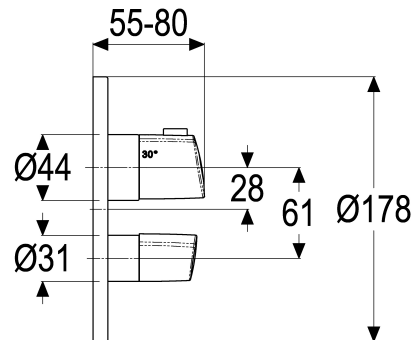

**Z051492-00010 SH WANNENTHERM. ASCONA_1 TEC-BOX****Produktabbildung****Maßzeichnung****Produktbeschreibung**

Fertigbauset Wannenthermostat
chrom
Umstellung Keramik, absperrbar
mit Montagetiefenausgleich
Steuergehäuse +/- 18 Grad verstellbar
eigensicher gegen Rückfließen
mit Heißwassersperre bei 38 Grad

Ausschreibungstext

Z051492-00010
Heinrich Schulte
Fertigbauset Wannenthermostat
ascona_1
chrom
Rosettenbreite 178 mm
Thermoelement
Umstellung Keramik, absperrbar
Werkstoffe nach TrinkwV und UBA
Montage mit Tec-box
mit Montagetiefenausgleich
Steuergehäuse +/- 18 Grad verstellbar
eigensicher gegen Rückfließen
mit Heißwassersperre bei 38 Grad
optionales Zubehör mit Rohrbelüfter

VPE: 1
GTIN: 4020929513005

Explosionszeichnung

Ersatzteilliste

Pos.	Beschreibung
12	RUECKFLUSSVERHINDERER PATRONE
01	GRIFF CARA THERMOSTAT W+K
07	SH THERMOELEMENT
18	SH VERSCHRAUBUNG FÜR UMSTELLUNG
20	SH ZENTRIERRING FÜR GRIFFE
03	SH SENNKOPFSCHRAUBE M5 x 40
16	SH RASTBUCHSE FÜR GRIFFE
15	SH KERAMIK-UMSTELLUNG