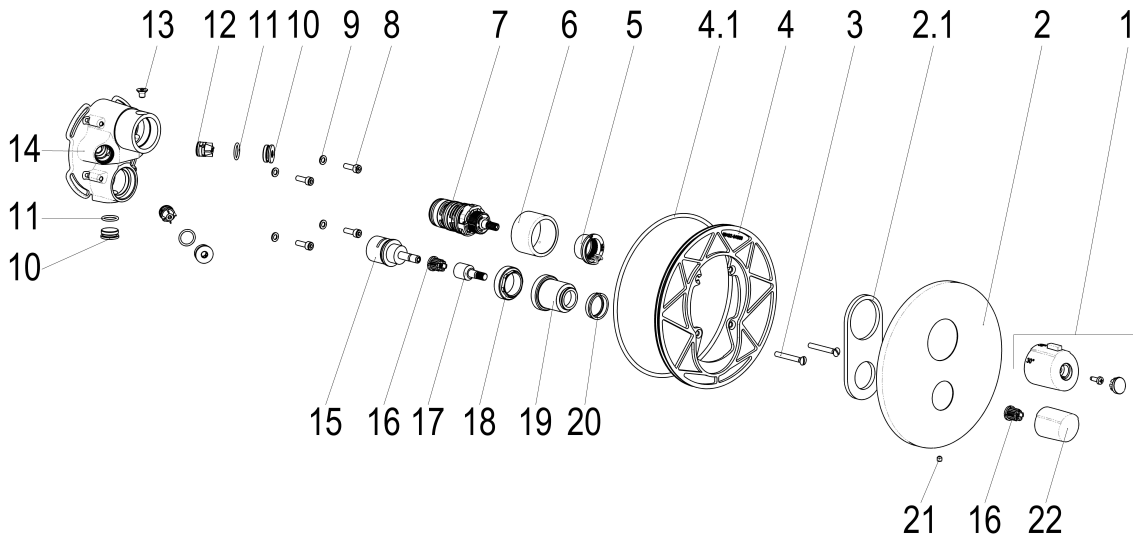

**Z051492-00010 SH WANNENTHERM. ASCONA_1 TEC-BOX****Produktabbildung****Maßzeichnung****Produktbeschreibung**

Fertigbauset Wannenthermostat
chrom
Umstellung Keramik, absperrbar
mit Montagetiefenausgleich
Steuergehäuse +/- 18 Grad verstellbar
eigensicher gegen Rückfließen
mit Heißwassersperre bei 38 Grad

Ausschreibungstext

Z051492-00010
Heinrich Schulte
Fertigbauset Wannenthermostat
ascona_1
chrom
Rosettenbreite 178 mm
Thermoelement
Umstellung Keramik, absperrbar
Werkstoffe nach TrinkwV und UBA
Montage mit Tec-box
mit Montagetiefenausgleich
Steuergehäuse +/- 18 Grad verstellbar
eigensicher gegen Rückfließen
mit Heißwassersperre bei 38 Grad
optionales Zubehör mit Rohrbelüfter

VPE: 1
GTIN: 4020929513005

Explosionszeichnung

Ersatzteilliste

Pos.	Beschreibung
12	RUECKFLUSSVERHINDERER PATRONE
01	GRIFF CARA THERMOSTAT W+K
07	SH THERMOELEMENT
18	SH VERSCHRAUBUNG FÜR UMSTELLUNG
20	SH ZENTRIERRING FÜR GRIFFE
03	SH SENNKOPFSCHRAUBE M5 x 40
16	SH RASTBUCHSE FÜR GRIFFE
15	SH KERAMIK-UMSTELLUNG

Artikel-Nr.
Z028906-00000
Z054994-00010
Z009260-75000
Z009135-40010
Z000434-00000
Z000073-00000
Z000413-00000
Z009135-00000

Optionales Zubehör

Beschreibung	Artikel-Nr.
SH REGENBRAUSE ASCONA_1	Z051537-00010
SH SCHLAUCHBRAUSEGARN. ASCONA_1	Z051531-00010
SH STABHANDBRAUSE 1/2" CHROM	Z093114-00010
SH UNIVERSALVERLÄNGERUNG TEC-BOX	Z009470-00000
SH KOPFBRAUSE ASCONA_1	Z051535-00010
SH WANDBRAUSEHALTER STANDARD	Z093705-00010
SH WANDANSCHLUSSBOGEN VARIABLE ET	Z093747-00010
SH REGENBRAUSE ASCONA_1	Z051536-00010
SH WANDSTANGENSET ASCONA_1	Z051533-00010
SH UNIVERSALVERLÄNGERUNG TEC-BOX	Z009471-00000
SH WANDSTANGENSET ASCONA_1	Z051532-00010
SH TEC-BOX EINBAUSET	Z051485-00000
SH DUSCHSYSTEM ASCONA_1	Z051534-00010