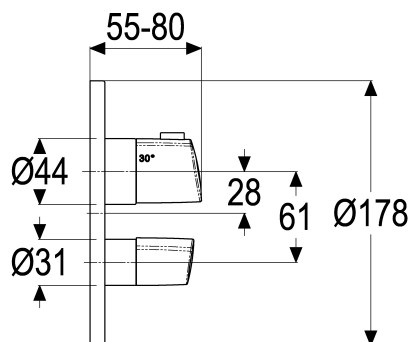

Z051492-00012 SH WANNENTHERM. ASCONA_1 TEC-BOX

Produktabbildung

Maßzeichnung

Produktbeschreibung

Fertigbauset Wannenthermostat
chrom
Umstellung Keramik, absperrbar
mit Montagetiefenausgleich
Steuergehäuse +/- 18 Grad verstellbar
eigensicher gegen Rückfließen
mit Vorabspernung
mit Heißwassersperre bei 38 Grad

Ausschreibungstext

Z051492-00012
Heinrich Schulte
Fertigbauset Wannenthermostat
ascona_1
chrom
Rosettenbreite 178 mm
Thermoelement
Umstellung Keramik, absperrbar
Werkstoffe nach TrinkwV und UBA
Montage mit Tec-box
mit Montagetiefenausgleich
Steuergehäuse +/- 18 Grad verstellbar
eigensicher gegen Rückfließen
mit Vorabspernung
mit Heißwassersperre bei 38 Grad
optionales Zubehör mit Rohrbelüfter

Explosionszeichnung

Ersatzteilliste

Pos.	Beschreibung
10	Absperrstopfen zu Thermostat
01	GRIFFF CARA THERMOSTAT W+K
20	SH ZENTRIERRING FÜR GRIFFE
18	SH VERSCHRAUBUNG FÜR UMSTELLUNG
16	SH RASTBUCHSE FÜR GRIFFE
15	SH KERAMIK-UMSTELLUNG
03	SH SENKKOPFSCHRAUBE M5 x 40
07	SH THERMOELEMENT
12	RUECKFLUSSVERHINDERER PATRONE