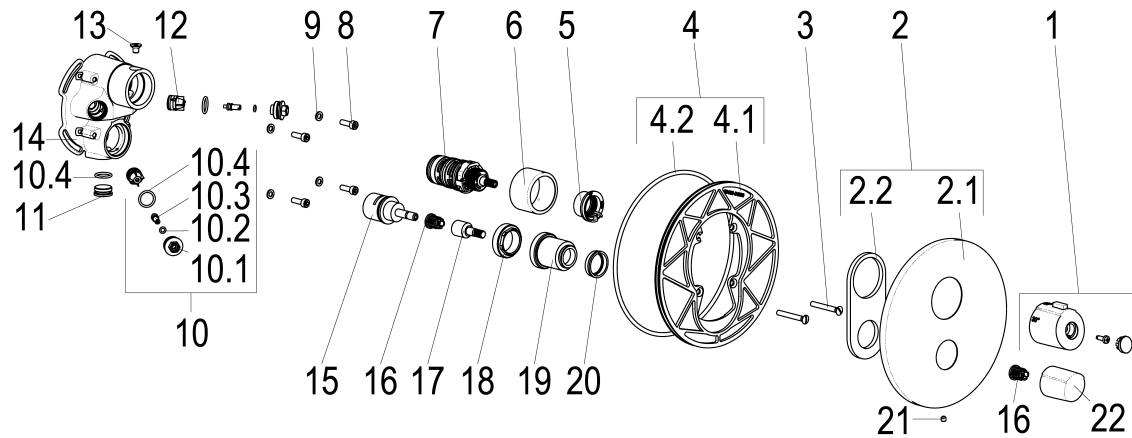

Z051492-00012 SH WANNENTHERM. ASCONA_1 TEC-BOX

Produktabbildung

Maßzeichnung

Produktbeschreibung

Fertigbauset Wannenthermostat
chrom
Umstellung Keramik, absperrbar
mit Montagetiefenausgleich
Steuergehäuse +/- 18 Grad verstellbar
eigensicher gegen Rückfließen
mit Vorabspernung
mit Heißwassersperre bei 38 Grad

Ausschreibungstext

Z051492-00012
Heinrich Schulte
Fertigbauset Wannenthermostat
ascona_1
chrom
Rosettenbreite 178 mm
Thermoelement
Umstellung Keramik, absperrbar
Werkstoffe nach TrinkwV und UBA
Montage mit Tec-box
mit Montagetiefenausgleich
Steuergehäuse +/- 18 Grad verstellbar
eigensicher gegen Rückfließen
mit Vorabspernung
mit Heißwassersperre bei 38 Grad
optionales Zubehör mit Rohrbelüfter

Explosionszeichnung

Ersatzteilliste

Pos.	Beschreibung
10	Absperrstopfen zu Thermostat
01	GRIFFF CARA THERMOSTAT W+K
20	SH ZENTRIERRING FÜR GRIFFE
18	SH VERSCHRAUBUNG FÜR UMSTELLUNG
16	SH RASTBUCHSE FÜR GRIFFE
15	SH KERAMIK-UMSTELLUNG
03	SH SENKKOPFSCHRAUBE M5 x 40
07	SH THERMOELEMENT
12	RUECKFLUSSVERHINDERER PATRONE

Artikel-Nr.
Z069492-44000
Z054994-00010
Z000434-00000
Z009135-40010
Z000413-00000
Z009135-00000
Z000073-00000
Z009260-75000
Z028906-00000

Optionales Zubehör

Beschreibung	Artikel-Nr.
SH REGENBRAUSE ASCONA_1	Z051537-00010
SH SCHLAUCHBRAUSEGARN. ASCONA_1	Z051531-00010
SH STABHANDBRAUSE 1/2" CHROM	Z093114-00010
SH UNIVERSALVERLÄNGERUNG TEC-BOX	Z009470-00000
SH KOPFBRAUSE ASCONA_1	Z051535-00010
SH WANDBRAUSEHALTER STANDARD	Z093705-00010
SH WANDANSCHLUSSBOGEN VARIABLE ET	Z093747-00010
SH REGENBRAUSE ASCONA_1	Z051536-00010
SH WANDSTANGENSET ASCONA_1	Z051533-00010
SH UNIVERSALVERLÄNGERUNG TEC-BOX	Z009471-00000
SH WANDSTANGENSET ASCONA_1	Z051532-00010
SH TEC-BOX EINBAUSET	Z051485-00000
SH DUSCHSYSTEM ASCONA_1	Z051534-00010