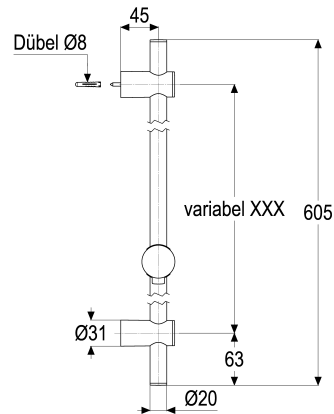

## Produktabbildung

## Maßzeichnung

## Produktbeschreibung

Wandstangenset  
chrom  
mit Wandstange 600 mm  
mit verstellbarem Brausestrahl  
mit verstellbarem Brausehalter  
mit Wandstange Vario

## Ausschreibungstext

Z051532-00010  
Heinrich Schulte  
Wandstangenset  
ascona\_1  
chrom  
Handbrause Modern 5F  
Brauseschlauch 1500 mm mit Konus  
für Wandmontage  
mit Wandstange 600 mm  
mit verstellbarem Brausestrahl  
mit verstellbarem Brausehalter  
mit Wandstange Vario