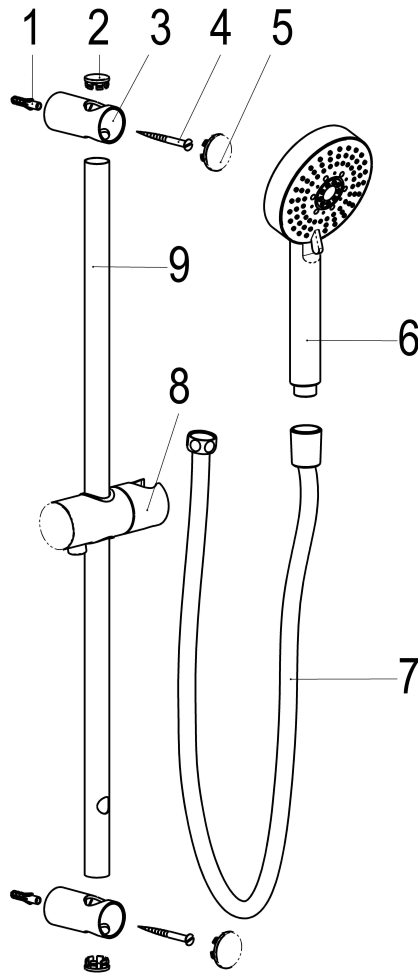

## Maßzeichnung

## Produktbeschreibung

Wandstangenset  
chrom  
mit Wandstange 600 mm  
mit verstellbarem Brausestrahl  
mit verstellbarem Brausehalter  
mit Wandstange Vario

## Ausschreibungstext

Z051532-00010  
Heinrich Schulte  
Wandstangenset  
ascona\_1  
chrom  
Handbrause Modern 5F  
Brauseschlauch 1500 mm mit Konus  
für Wandmontage  
mit Wandstange 600 mm  
mit verstellbarem Brausestrahl  
mit verstellbarem Brausehalter  
mit Wandstange Vario

VPE: 1  
GTIN: 4020929515320

Explosionszeichnung

Ersatzteilliste

Pos.	Beschreibung	Artikel-Nr.
06	SH HANDBRAUSE MODERN 3F	Z093125-00010
07	SH KUNSTSTOFF BRAUSESCHLAUCH	Z093714-00010

Optionales Zubehör

Beschreibung	Artikel-Nr.
SH FLIESENAUSGLEICHSSCHEIBE	Z051532-40010
SH WANDANSCHLUSSBOGEN	Z093747-00010
VARIABLE ET	