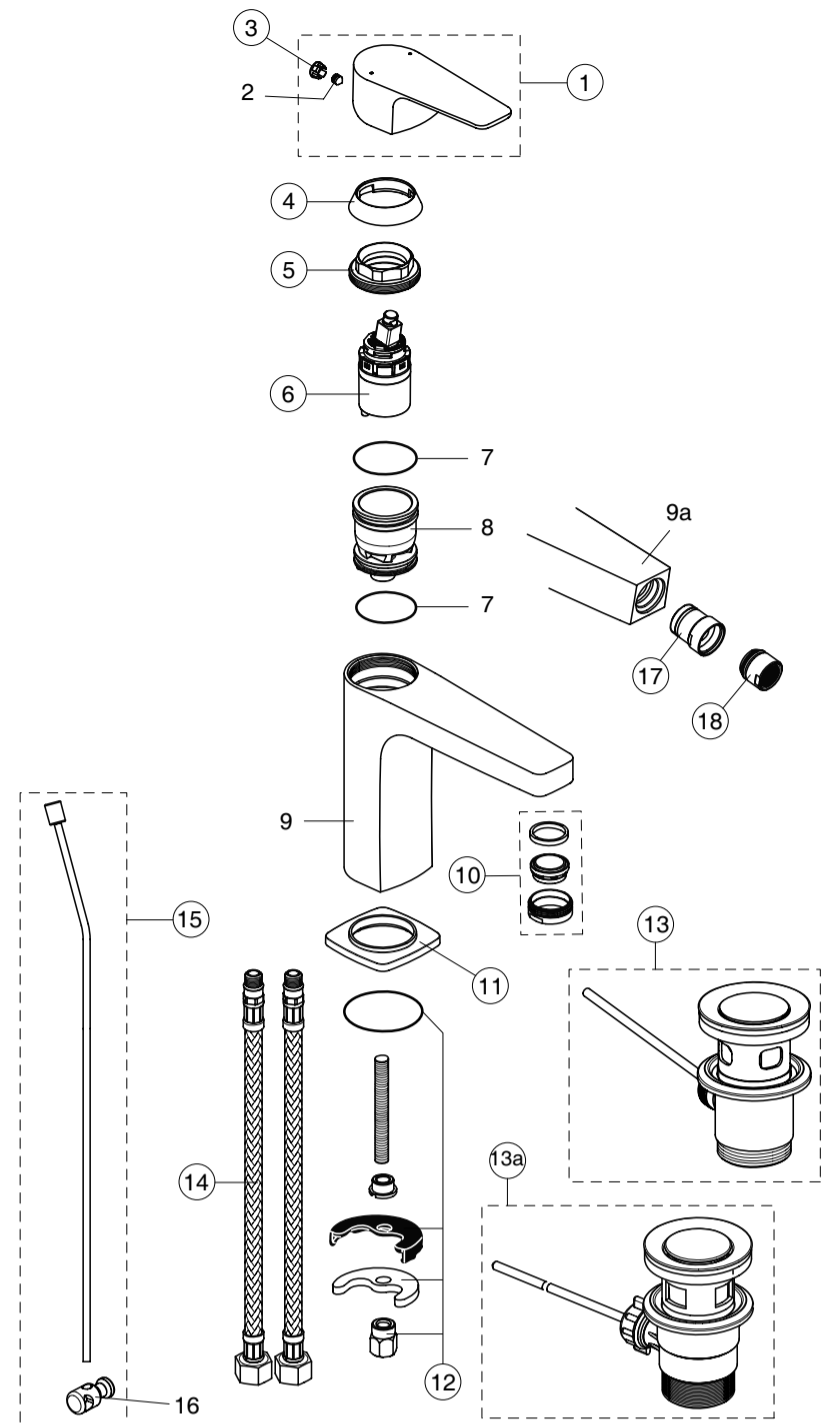

Ordering spares / Ersatzteil - Regelung / Pièces de rechange / Parti di ricambio / Lista de recambios / Onderdelen bestellen (NL/B) / Κωδικοί Ανταλλακτικών / Bestilling af reservedele / Beställning av reservdelar / Bestilling av reservedeler / Резервни части / Запчасти / Części zapasowe / Piese de schimb / Rendelhető alkatrészek / Запасні частини / Резервни делови / Резервни делови / Atsarginių dalių / Tellitavad varuosad / Rezerves daļas / Náhradní díly / Náhradné diely / Yedek parça siparişi / Nadomestni deli

XX = AA, AD, .....

- |                  |                   |
|------------------|-------------------|
| 1 - B 961652 XX  | 12 - B 964551 NU  |
| 3 - B 964696 NU  | 13 - A 962991 XX  |
| 4 - A 861080 XX  | 13a - B 964550 XX |
| 5 - B 961645 NU  | 14 - A 962005 NU  |
| 6 - A 861397 NU  | 15 - B 961241 XX  |
| 10 - B 961383 XX | 17 - A 960019 XX  |
| 11 - B 961290 XX | 18 - A 963369 XX  |

	P	bar		MAX. 10		5			Q	(3 bar)
	T	°C		MAX. 80		65			l/min	5