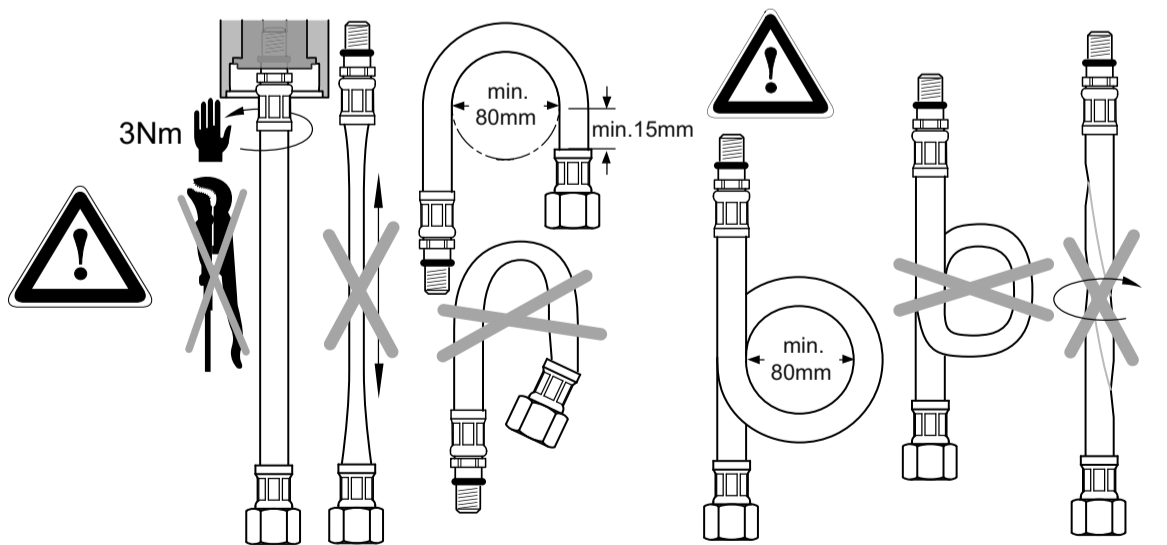

B C553 ..

Ideal Standard International NV  
Corporate Village – Gent Building  
Da Vincilaan 2  
1935 Zaventem  
Belgium

<http://www.idealstandardinternational.com>

P	T	°C	4	3	2	1	0
			°C	°C	°C	°C	°C
0,3 MPa 3 bar	50°C	15°C	27	33	41	48	50
	65°C	15°C	33	42	53	63	65
	85°C	15°C	41	53	68	83	85