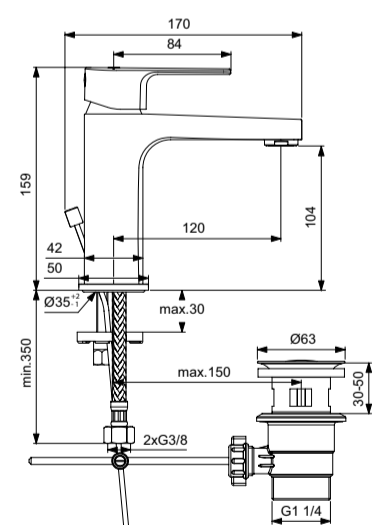

Ordering spares / Ersatzteil - Regelung / Pièces de rechange / Parti di ricambio / Lista de recambios / Onderdelen bestellen (NL/B) / Κωδικοί Ανταλλακτικών / Bestilling af reservedele / Beställning av reservdelar / Bestilling av reservedeler / Резервни части / Запчасти / Części zapasowe / Piese de schimb / Rendelhető alkatrészek / Запасні частини / Резервни делови / Резервни делови / Atsarginių dalių / Tellitavad varuosad / Rezerves daļas / Náhradní díly / Náhradné diely / Yedek parça siparişi / Nadomestni deli

XX = AA, AD, ...

1 - B 961652 XX	12 - B 964551 NU
3 - B 964696 NU	13 - A 962991 XX
4 - A 861080 XX	13a - B 964550 XX
5 - B 961645 NU	14 - A 962005 NU
6 - A 861397 NU	15 - B 961241 XX
10 - B 961383 XX	17 - A 960019 XX
11 - B 961290 XX	18 - A 963369 XX

Ideal Standard

CERAFINE MODEL D

06.2020 / B665908

B C491 ..

Ideal Standard International NV
Corporate Village – Gent Building
Da Vincilaan 2
1935 Zaventem
Belgium

<http://www.idealstandardinternational.com>