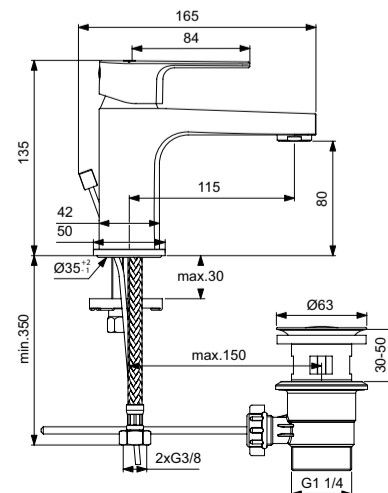

Ordering spares / Ersatzteil - Regelung / Pièces de rechange / Parti di ricambio / Lista de recambios / Onderdelen bestellen (NL/B) / Κωδικοί Ανταλλακτικών / Bestilling af reservedele / Beställning av reservdelar / Bestilling av reservedeler / Резервни части / Запчасти / Części zapasowe / Piese de schimb / Rendelhető alkatrészek / Запасні частини / Резервни делови / Резервни делови / Atsarginių dalių / Tellitavad varuosad / Rezerves daļas / Náhradní díly / Náhradné diely / Yedek parça siparişi / Nadomestni deli

XX = AA, AD, ...

1 - B 961652 XX	12 - B 964551 NU
3 - B 964696 NU	13 - A 962991 XX
4 - A 861080 XX	13a - B 964550 XX
5 - B 961645 NU	14 - A 962005 NU
6 - A 861397 NU	15 - B 961241 XX
10 - B 961383 XX	17 - A 960019 XX
11 - B 961290 XX	18 - A 963369 XX

Ideal Standard

CERAFINE MODEL D

06.2020 / B665908

B C684 ..

Ideal Standard International NV
Corporate Village – Gent Building
Da Vincilaan 2
1935 Zaventem
Belgium

<http://www.idealstandardinternational.com>