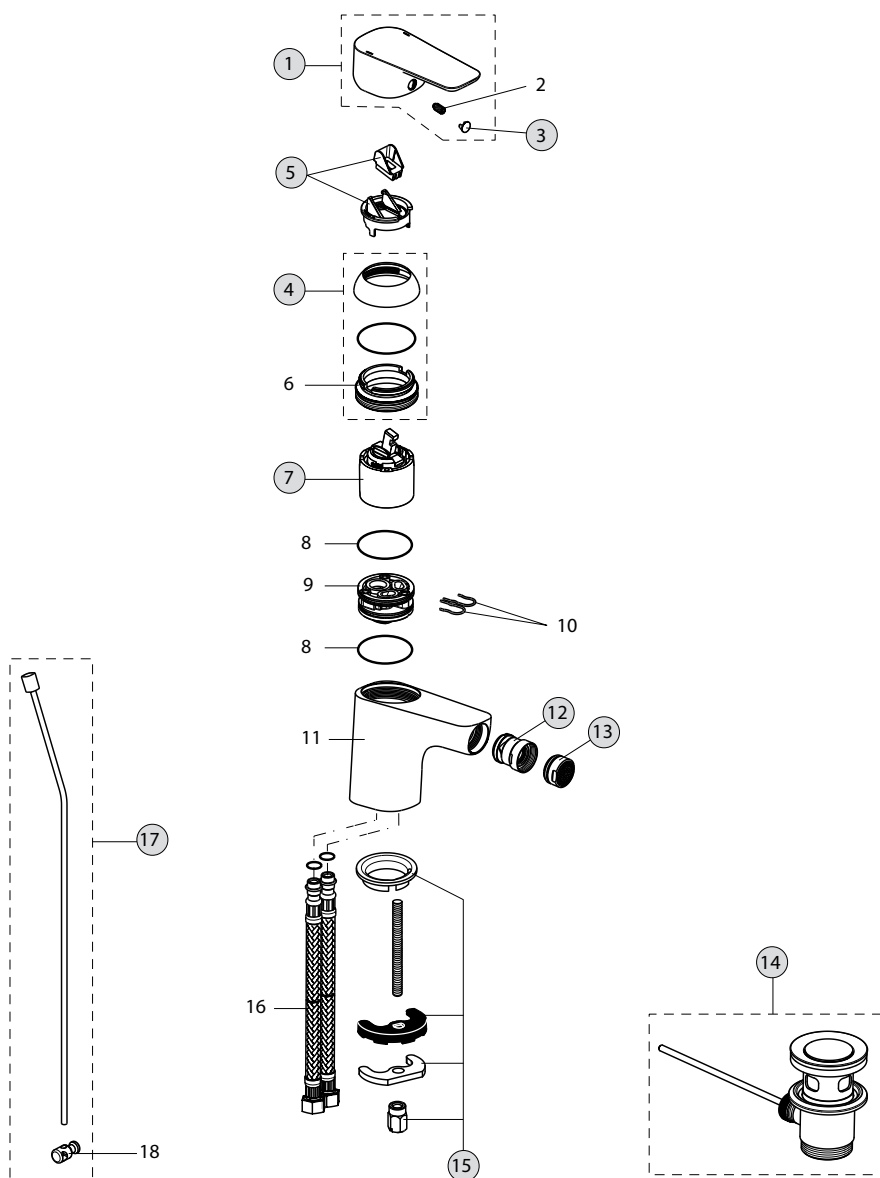

CERAPLAN III

..* Bitte geben Sie bei Bestellung die entsprechende Oberfläche an

AA Chrom

Produktion ab 10-2013

Produkt
Bidetarmaturen

Artikel-Nr.
B0897..

Durchfluss bei 3 bar

CERAPLAN III

..* Bitte geben Sie bei Bestellung die entsprechende Oberfläche an

AA Chrom

Produktion ab 10-2013

Produkt	Artikel-Nr.	Durchfluss bei 3 bar
Bidetarmaturen	B0897..	

Pos.	Bezeichnung	Bestell-Nummer	Menge
1	Griffhebel komplett mit Logo	B961117AA	1 St.
2	Schraube M5x10		1 St.
3	Griffstopfen chrom	B960473AA	1 St.
4	Abdeckkappe	B961113AA	1 St.
5	Eco-Stop	B960477NU	1 St.
6	Gewinding M41x1,5 - M46x1,5		1 St.
7	Kartusche Ø40 mm	A963785NU	1 St.
8	O-Ring Ø35x2		2 St.
9	Einsatzstück komplett		1 St.
10	Clip		2 St.
11	Armaturenkörper		1 St.
12	Kugelgelenk	A960063AA	1 St.
13	Luftsprudler M24x1-A	A960321AA	1 St.
14	Ab- und Überlaufgarnitur	A962991AA	1 St.
15	Befestigungsset	B960608NU	1 Set
16	Flexibler Schlauch G3/8-Ø10,5 - 550 mm		2 St.
17	Zugstange komplett	B961119AA	1 St.
18	Zugstange komplett		1 St.