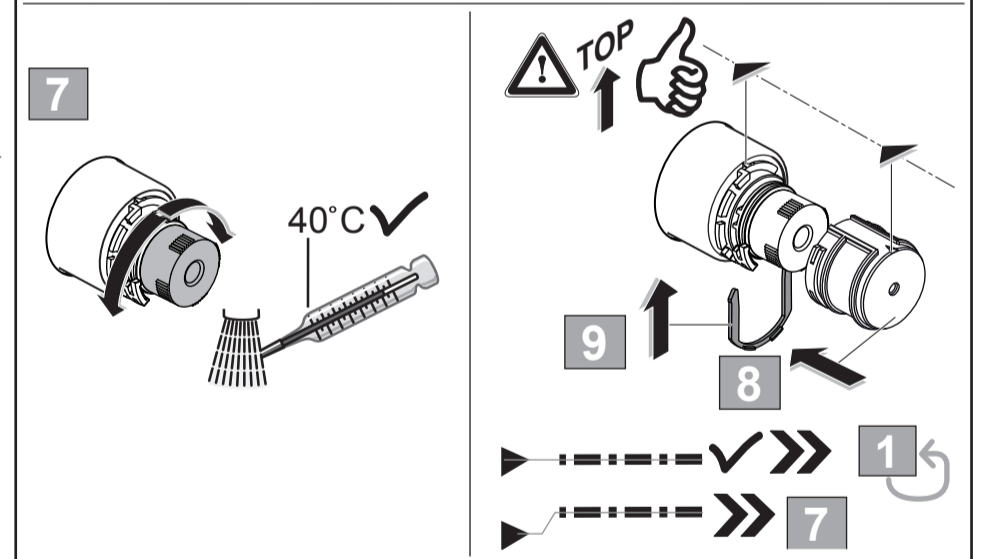

www.idealstandardinternational.com

	<b>P</b>	bar		MAX. 10		5		<b>Q</b>	(3 bar)
	<b>T</b>	°C		MAX. 80		65		<b>l/min</b>	30