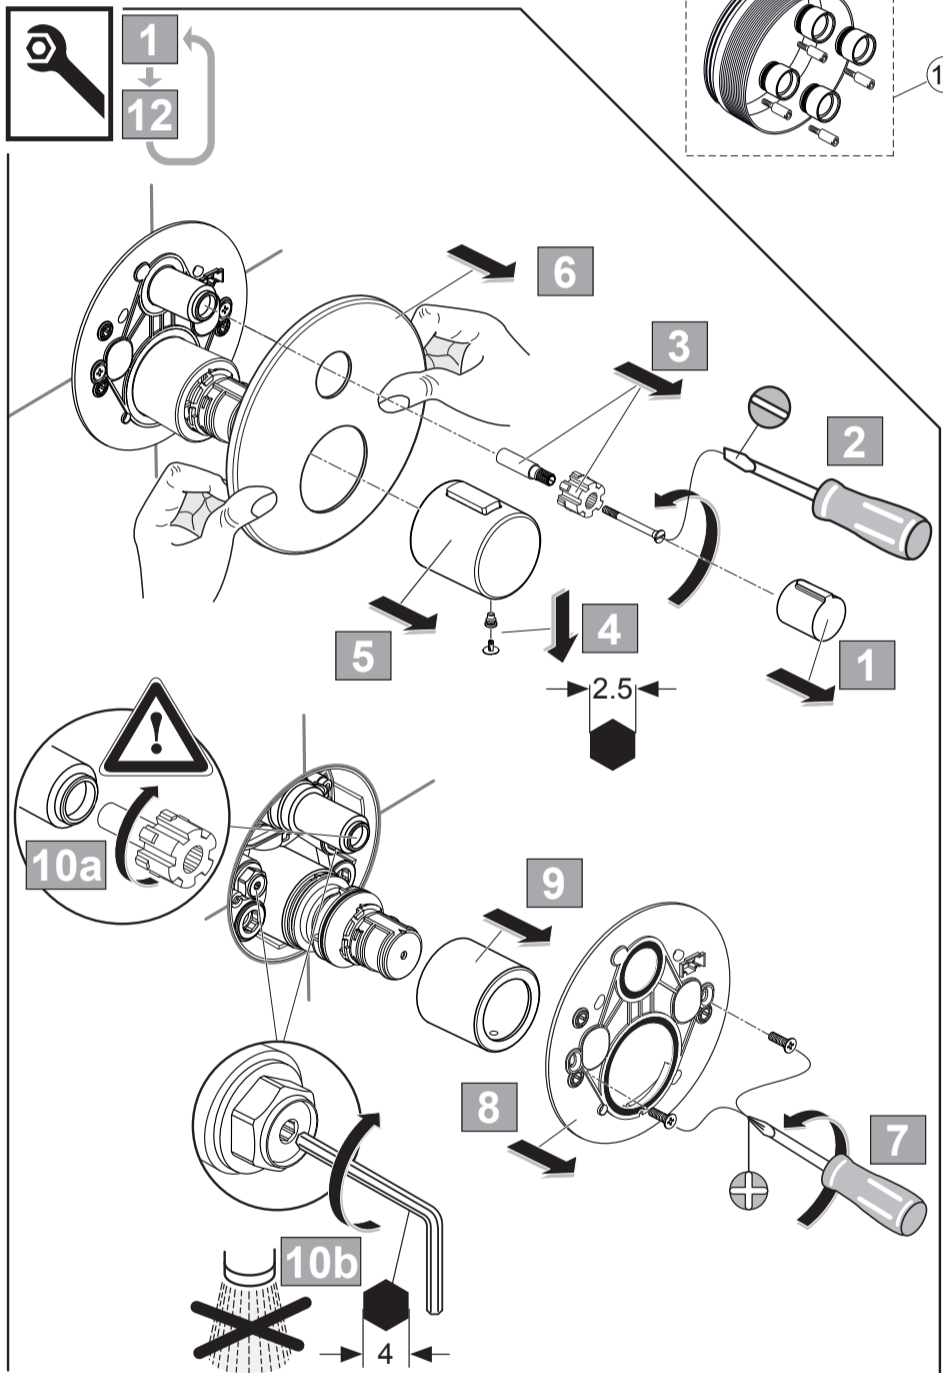

Spare Parts / Ersatzteile / Pièces de recharge / Pezzi di Ricambio / Piezas de requesto /
Parte de reposição / Reserveonderdelen / Reservdelar / Reservvedeler / Varaosat /
Vraosat / Varahlutir / Ανταλλακτικά / Yedek Parçalar / Náhradní díly / Náhradné diely /
Nadomestni deli / Резервни части / Запчасти / Części Zapasowe / Piese de schimb /
Rendelhető alkatrészek / Запасні частини / Reservni delovi / Резервни делови /
Резервни делови / Atsarginių dalių / Tellitavad varuosad / Rezervju daļi

XX = AA, GN, ...

Pos.	Part No.
1	A 963 131 NU
2	A 963 132 NU
3	A 963 146 NU
4	A 960 890 NU
5	A 962 594 NU
6	A 860 904 NU
7	A 960 891 NU
8	A 960 898 NU
9	A 960 899 NU
10	A 963 564 NU
11	A 963 427 NU
12	A 962 391 XX
13	A 860 906 XX
14	A 860 897 NU

15	A 861 445 XX
16	A 961 659 NU
17	A 962 388 XX
18	F 960 952 XX
19	A 960 704 NU
	A 962 476 NU
20	A 6971 XX

Ideal Standard

CERATHERM C100

A 6956 ..

0221 / A 868 860
Made in Germany