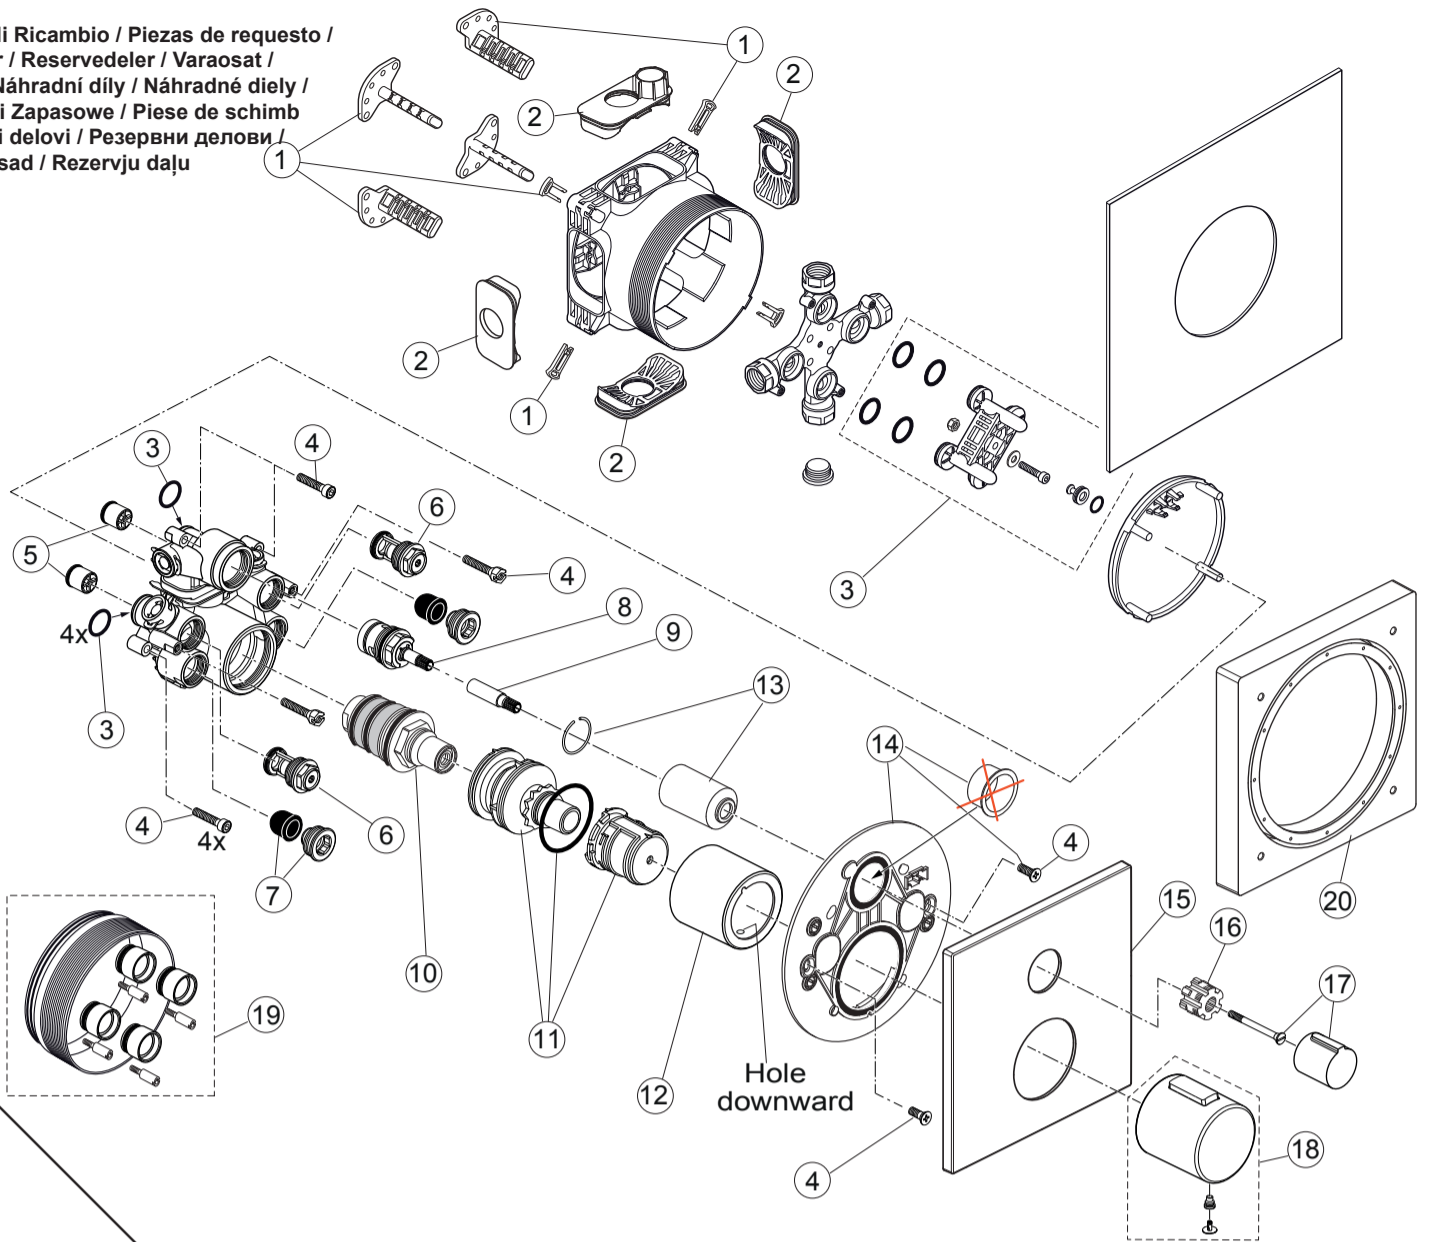

Spare Parts / Ersatzteile / Pièces de recharge / Pezzi di Ricambio / Piezas de requesto /
Parte de reposição / Reserveonderdelen / Reservdelar / Reservvedeler / Varaosat /
Vraosat / Varahlutir / Ανταλλακτικά / Yedek Parçalar / Náhradní díly / Náhradné diely /
Nadomestni deli / Резервни части / Запчасти / Części Zapasowe / Piese de schimb /
Rendelhető alkatrészek / Запасні частини / Reservni delovi / Резервни делови /
Резервни делови / Atsarginių dalių / Tellitavad varuosad / Rezervju daļi

XX = AA, GN, ...

Pos.	Part No.
1	A 963 131 NU
2	A 963 132 NU
3	A 963 146 NU
4	A 960 890 NU
5	A 962 594 NU
6	A 860 904 NU
7	A 960 891 NU
8	A 960 898 NU
9	A 960 899 NU
10	A 963 564 NU
11	A 963 427 NU
12	A 962 391 XX
13	A 860 906 XX
14	A 860 897 NU

15	A 861 445 XX
16	A 961 659 NU
17	A 962 388 XX
18	F 960 952 XX
19	A 960 704 NU
	A 962 476 NU
20	A 6971 XX

Ideal Standard

CERATHERM C100

A 6956 ..

0221 / A 868 860
Made in Germany