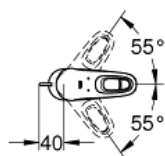

EUROSTYLE
Einhand-Bidetatterie, DN 15
Artikel 33565003

Pure Freude
an Wasser

GROHE

Produktbeschreibung:
EUROSTYLE
Einhand-Bidetatterie, DN 15

Spezifikation:
Einlochmontage
offener Metall-Hebelgriff
GROHE SilkMove 35 mm Keramikkartusche
variabel einstellbare Mengenbegrenzung
mit Temperaturbegrenzer
GROHE StarLight Oberfläche
GROHE EcoJoy 5,7 l/min Mousseur
GROHE QuickFix Schnellbefestigungssystem
mit Kugelgelenk
Zugstangen-Ablaufgarnitur 1 1/4"
flexible Anschlusschläuche