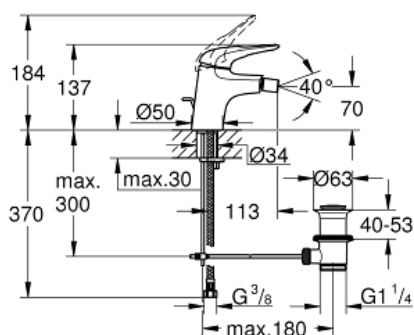

EUROSTYLE
Einhand-Bidetatterie, DN 15
Artikel 33565003

Pure Freude
an Wasser

GROHE

Produktbeschreibung:
EUROSTYLE
Einhand-Bidetatterie, DN 15

Spezifikation:
Einlochmontage
offener Metall-Hebelgriff
GROHE SilkMove 35 mm Keramikkartusche
variabel einstellbare Mengenbegrenzung
mit Temperaturbegrenzer
GROHE StarLight Oberfläche
GROHE EcoJoy 5,7 l/min Mousseur
GROHE QuickFix Schnellbefestigungssystem
mit Kugelgelenk
Zugstangen-Ablaufgarnitur 1 1/4"
flexible Anschlusschläuche

Farbe:
□ 33565003 chrom