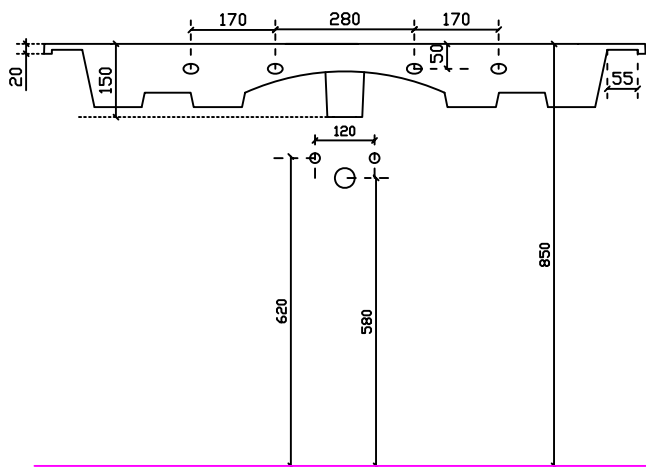

Art. 72262F Lavabo una vasca due fori rub. incasso soprapiano cm 121
Peso Kg 29

Vista dall'alto

Vista laterale

Vista posteriore

Sezione A-A