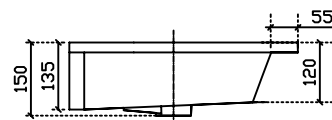

Art. 72262F Lavabo una vasca due fori rub. incasso soprapiano cm 121
Peso Kg 29

Vista dall'alto

Vista laterale

Vista posteriore

Sezione A-A