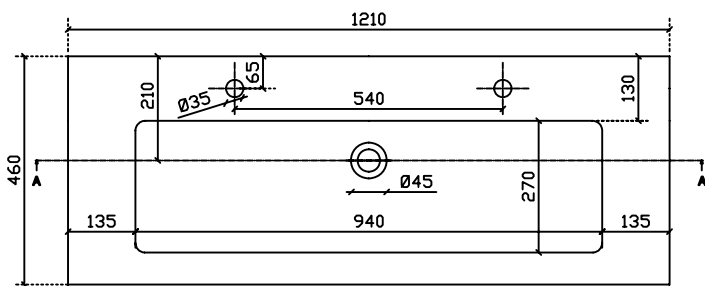

Art. 72262F Lavabo una vasca due fori rub. incasso soprapiano cm 121
Peso Kg 29

Vista dall'alto

Vista laterale

Vista posteriore

Sezione A-A