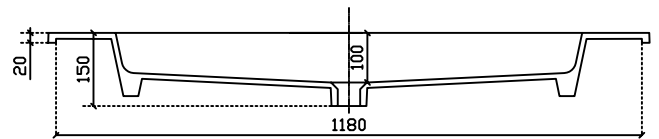

Art. 72262F Lavabo una vasca due fori rub. incasso soprapiano cm 121
Peso Kg 29

Vista dall'alto

Vista laterale

Vista posteriore

Sezione A-A