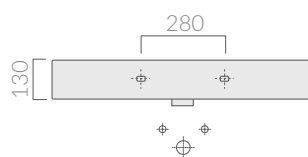

## COLORI / COLORS

- 8967      bianco  
              white
- 8967MT    bianco matt  
              matt white

Lavabo cm 91 x 46 monoforo con troppo pieno. Installazione sospesa.  
Washbasin 91 x 46 cm 1 tap hole with overflow.  
Wall-hung installation.