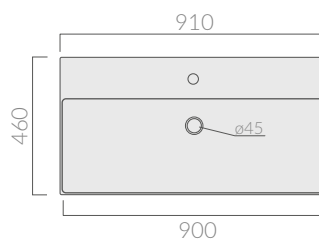

## COLORI / COLORS

- 8967      bianco  
              white
- 8967MT    bianco matt  
              matt white

Lavabo cm 91 x 46 monoforo con troppo pieno. Installazione sospesa.  
Washbasin 91 x 46 cm 1 tap hole with overflow.  
Wall-hung installation.

**Kg. 27**