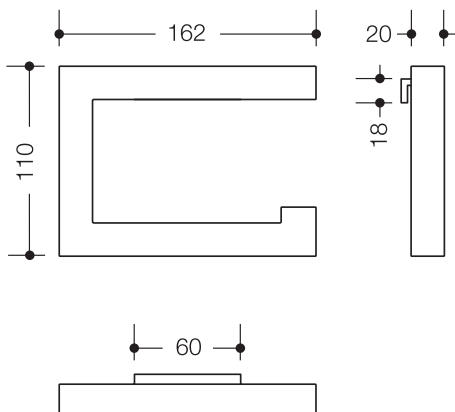

Abmessungen in mm

Oberfläche

chrom

Technische Änderungen vorbehalten, 22.10.2021

HEWI Heinrich Wilke GmbH
Postfach 1260
D-34442 Bad Arolsen

Telefon: +49 5691 82-0
Telefax: +49 5691 82-319

info@hewi.de
www.hewi.com