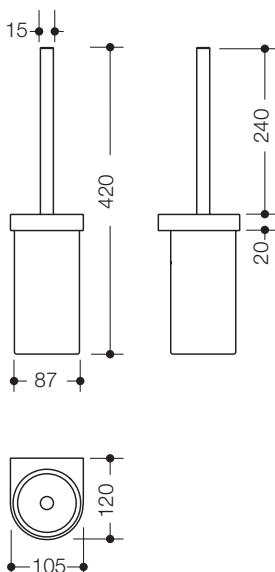

### WC-Bürstengarnitur 800.20.10041

- bestehend aus WC-Bürste, Bürstenbehälter und ringförmigem Wandhalter
- reduziert und funktional in einer harmonischen, zeitlosen Formensprache gestaltet
- mit Schutzring aus Kunststoff für eine sichere, definierte Position und gegen Beschädigungen des Bürstenbehälters
- Auswechseln des Bürstenkopfes durch Bajonettverschluss
- zur Wandmontage, verdeckte Befestigung
- 105 mm breit, 420 mm hoch und 120 mm tief
- Halter aus Metall, hochwertig verchromt
- zylindrischer Bürstenbehälter aus hochwertigem Polyamid, in HEWI Farbe 98 (Signalweiß)
- Bürste mit verchromtem Griff und auswechselbarem Bürstenkopf
- inklusive korrosionsfreiem HEWI Befestigungsmaterial

### Abmessungen in mm