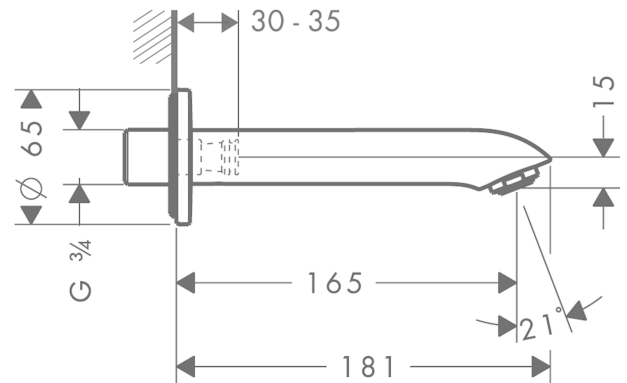

##### Merkmale

- Stilrichtung: Modern
- Ausladung 165 mm
- Wandmontage
- Durchflussmenge: 20 l/min
- Strahlart: Normalstrahl

#### Maßzeichnung